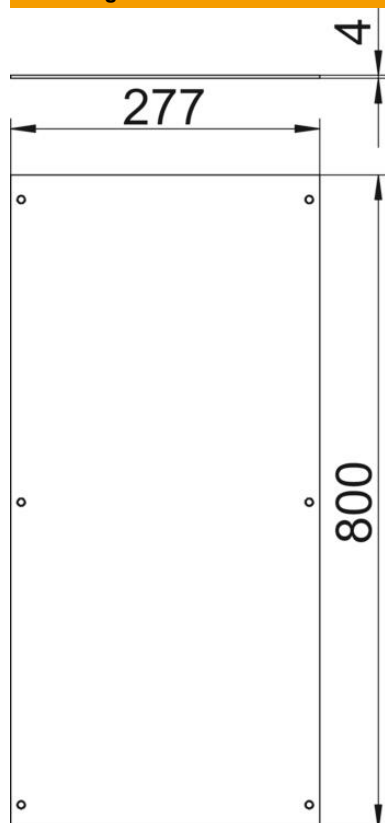

# Technisch specificatieblad

Montagedeksel, blind, lengte 800 mm

Artikelnummer: 7401997

Voor het blind afdekken van een kanaal. Dekselbevestigingsschroeven worden meegeleverd.

**St** Staal

**FS** sendzimir verzinkt

## Stamgegevens

Artikelnummer	7401997
Type	OKA D 300
Omschrijving 1	Blindeksel
Omschrijving 2	voor kanaalsysteem OKA2
Fabrikant	OBO
Dimensie	800x300x4
Materiaal	Staal
Oppervlak	bandverzinkt
Oppervlaktenorm	DIN EN 10346
Kleinste verkoop-eenheid	1
Eenheid van hoeveelheid	Stuk
Gewicht	692 kg
Eenheid gewicht	kg/100 st.
CO <sub>2</sub> -voetafdruk (GWP) van wieg tot poort	17,4177 kg CO <sub>2</sub> e / 1 Stuk

# Technisch specificatieblad

Montagedeksel, blind, lengte 800 mm

Artikelnummer: 7401997

## Afmetingen

Lengte	800 mm
Breedte	300 mm
Maat A	277 mm