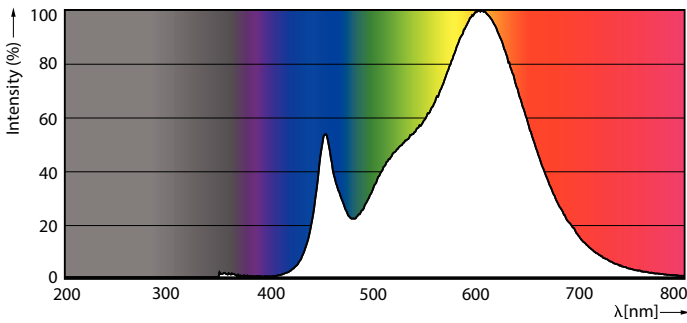

CorePro LEDbulb - Glas

CorePro LEDBulbND 7-60W E27 A60 830 FR G

CorePro, LEDbulb, A60, 60 W, E27, 3000 K, 806 lm, CRI 80, 15000 hr, Glas

Met een klassieke vormgeving combineren deze LED-lampen de klassieke vormen van gloeilampen met de voordelen van de duurzame LED-technologie. Het is een hele eenvoudige keuze voor mensen die op zoek zijn naar retrofit LED-lampen. Deze CorePro LED-lampen bieden 90% energiebesparingen in vergelijking met conventionele lampen. CorePro LED-lampen leveren een uitstekende lichtkwaliteit in een vintage stijl. CorePro LED-verlichting met een levensduur van 15.000 uur om de onderhoudskosten te verlagen.

Product gegevens

Algemene informatie		Lichtrendement (gespec.) (nom.)	
Lampvoet	E27	Lichtrendement (gespec.) (nom.)	115,00 lm/W
Nominale levensduur	15.000 hr	Kleurconsistentie	<6
Schakelcyclus	20.000	Kleurweergave-index (CRI)	80
Lamptype	LEDbulb	LLMF bij einde nominale levensduur (nom.)	70 %
Meetreferentie van lichtstroom	Sphere	Photobiological safety according to EN 62471	RG1
Garantieperiode	2 jaar	Bedrijfs- en elektrische gegevens	
Gegevens lichttechniek		Ingangsfrequentie	50 to 60 Hz
Kleurcode	830 [CCT of 3000K]	Ingangsfrequentie	50 tot 60 Hz
Bundelhoek (nom.)	300 graden	Energieverbruik	7 W
Lichtstroom	806 lm	Lampstroom (nom.)	60 mA
Kleuraanduiding	Wit (WH)	Overeenkomstig vermogen	60 W
Gecorreleerde kleurtemperatuur (nom.)	3000 K	Opstarttijd (nom.)	0,5 s
		Opwarmtijd tot 60% licht	0,5 s

Maatschets

Product	D	C
CorePro LEDBulbND 7-60W E27 A60 830 FR G	60 mm	106 mm

CorePro LEDbulb - Glas

Fotometrische gegevens

General uniform lighting - CorePro LEDBulbND 7-60W E27 A60 830 FR G

Light Distribution Diagram - CorePro LEDBulbND 7-60W E27 A60 830 FR G