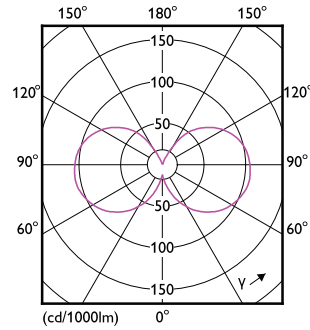

Eigenschappen behuizing en afmetingen

Lampafwerking	Mat
Lampmateriaal	Glas
Lampvorm	A60
Nettogewicht (per stuk)	0.035 kg

Keurmerken en classificaties

Energie-efficiëntieklasse	E
Energieverbruik kWh/1.000 uur	7 kWh
EPREL-registratienummer	1825130
CE-markering	Ja
Conform EU RoHS-richtlijn	Ja
EyeComfort	Ja
Flikkerwaarde (PstLM)	1

Maatschets

Product	D	C
CorePro LEDBulbND 7-60W E27 A60 830 FR G	60 mm	106 mm

CorePro LEDbulb - Glas

Fotometrische gegevens

General uniform lighting - CorePro LEDBulbND 7-60W E27 A60 830 FR G

Light Distribution Diagram - CorePro LEDBulbND 7-60W E27 A60 830 FR G