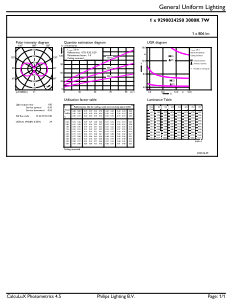

Maatschets

Product	D	C
CorePro LEDBulbND 7-60W E27 A60 830 FR G	60 mm	106 mm

CorePro LEDbulb - Glas

Fotometrische gegevens

General uniform lighting - CorePro LEDBulbND 7-60W E27 A60 830 FR G

Light Distribution Diagram - CorePro LEDBulbND 7-60W E27 A60 830 FR G