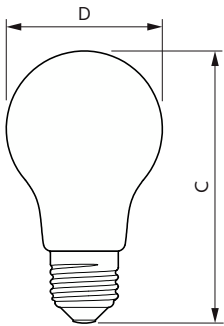

Eigenschappen behuizing en afmetingen

Lampafwerking	Mat
Lampmateriaal	Glas
Lampvorm	A60
Nettogewicht (per stuk)	0.035 kg

Keurmerken en classificaties

Energie-efficiëntieklasse	E
Energieverbruik kWh/1.000 uur	7 kWh
EPREL-registratienummer	1825130
CE-markering	Ja
Conform EU RoHS-richtlijn	Ja
EyeComfort	Ja
Flikkerwaarde (PstLM)	1

Maatschets

Product	D	C
CorePro LEDBulbND 7-60W E27 A60 830 FR G	60 mm	106 mm

CorePro LEDbulb - Glas

Fotometrische gegevens

General uniform lighting - CorePro LEDBulbND 7-60W E27 A60 830 FR G

Light Distribution Diagram - CorePro LEDBulbND 7-60W E27 A60 830 FR G