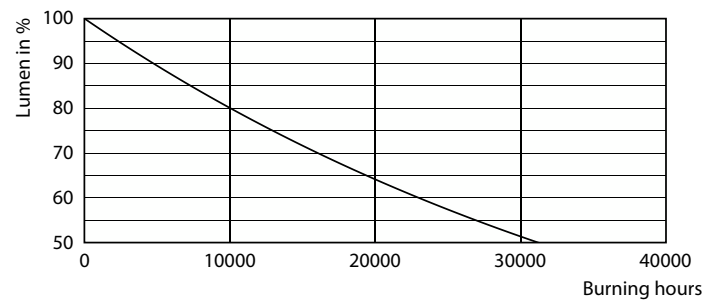

Lumen Maintenance Diagram - CorePro LEDBulbND 7-60W E27 A60 830 FR G