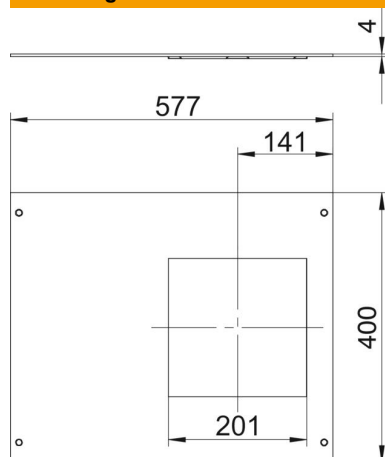

# Technisch specificatieblad

Montagedeksel voor GES4, lengte 400 mm

Artikelnummer: 7425066

Met montageopening voor de inbouw van een inbouweenheid met nominale grootte 4. De montageopening is met een dekselblindplaat afgesloten. Dekselbevestigingsschroeven worden meegeleverd.

## Stamgegevens

Artikelnummer	7425066
Type	OKA D 600 4
Omschrijving 1	Montagedeksel
Omschrijving 2	voor inbouweenheid GES4
Fabrikant	OBO
Dimensie	400x600x4
Materiaal	Staal
Oppervlak	bandverzinkt
Oppervlaktenorm	DIN EN 10346
Kleinste verkoop-eenheid	1
Eenheid van hoeveelheid	Stuk
Gewicht	693 kg
Eenheid gewicht	kg/100 st.
CO <sub>2</sub> -voetafdruk (GWP) van wieg tot poort	20,5812 kg CO <sub>2</sub> e / 1 Stuk

# Technisch specificatieblad

Montagedeksel voor GES4, lengte 400 mm

Artikelnummer: 7425066

## Afmetingen

Lengte	400 mm
Breedte	600 mm
Maat a	201 mm
Maat A	577 mm
Maat c	141 mm