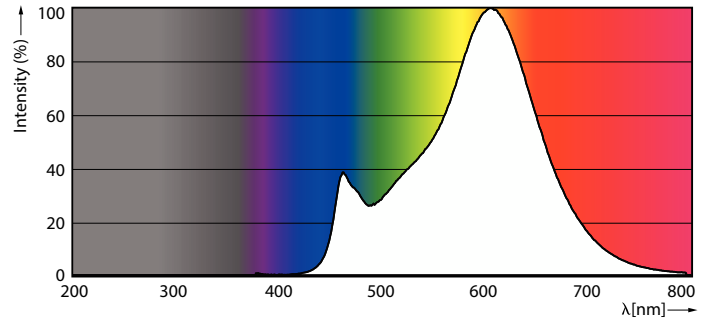

Gecorrleerde kleurtemperatuur (nom.)	2700 K
Lichtrendement (gespec.) (nom.)	153,00 lm/W
Kleurconsistentie	<6
Kleurweergave-index (CRI)	80
LLMF bij einde nominale levensduur (nom.)	70 %
Photobiological safety according to EN 62471	RG1
Bedrijfs- en elektrische gegevens	
Ingangsfrequentie	50 to 60 Hz
Ingangsfrequentie	50 tot 60 Hz
Energieverbruik	13 W
Lampstroom (nom.)	120 mA
Overeenkomstig vermogen	120 W

Maatschets

Product	D	C
CorePro LEDBulbND 120W E27 A67 827 FR G	70 mm	121 mm

Corepro High Lumen LEDbulb

Fotometrische gegevens

General uniform lighting - CorePro LEDBulbND 120W E27 A67 827 FR G

Spectral Power Distribution Colour - CorePro LEDBulbND 120W E27 A67 827 FR G