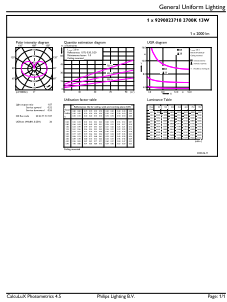

Toepassingsomstandigheden

kan dit worden gebruikt in gesloten armaturen	No
Draadloze technologie	Niet van toepassing

Productgegevens

Productnaam voor bestelling	CorePro LEDBulbND 120W E27 A67 827 FR G
Volledige productnaam	CorePro LEDBulbND 120W E27 A67 827 FR G
Full EOC	871951434653600
Bestelcode	8719514346536
Materiaalnr. (12NC)	929002371802
Lokale code	34653600
Numerator - Aantal per pak	1
EAN/UPC - product/behuizing	8719514346536
Numerator - Dozen per buitendoos	10
EAN/UPC - Case	8719514346543

Maatschets

Product	D	C
CorePro LEDBulbND 120W E27 A67 827 FR G	70 mm	121 mm

Corepro High Lumen LEDbulb

Fotometrische gegevens

General uniform lighting - CorePro LEDBulbND 120W E27 A67 827 FR G

Spectral Power Distribution Colour - CorePro LEDBulbND 120W E27 A67 827 FR G