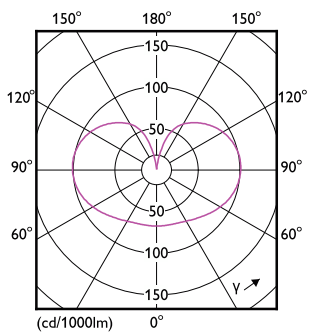

Maatschets

Product	D	C
CorePro LEDBulbND 120W E27 A67 827 FR G	70 mm	121 mm

Corepro High Lumen LEDbulb

Fotometrische gegevens

General uniform lighting - CorePro LEDBulbND 120W E27 A67 827 FR G

Spectral Power Distribution Colour - CorePro LEDBulbND 120W E27 A67 827 FR G