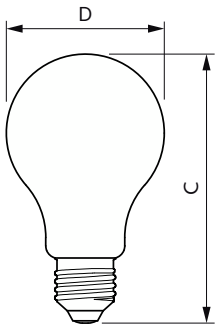

Maatschets

Product	D	C
CorePro LEDBulbND 120W E27 A67 827 FR G	70 mm	121 mm

Corepro High Lumen LEDbulb

Fotometrische gegevens

General uniform lighting - CorePro LEDBulbND 120W E27 A67 827 FR G

Spectral Power Distribution Colour - CorePro LEDBulbND 120W E27 A67 827 FR G