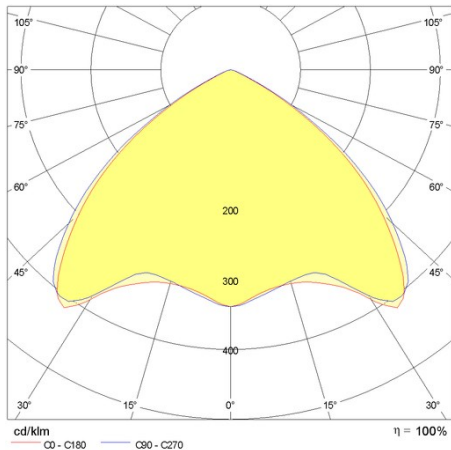

Fotometrische gegevens