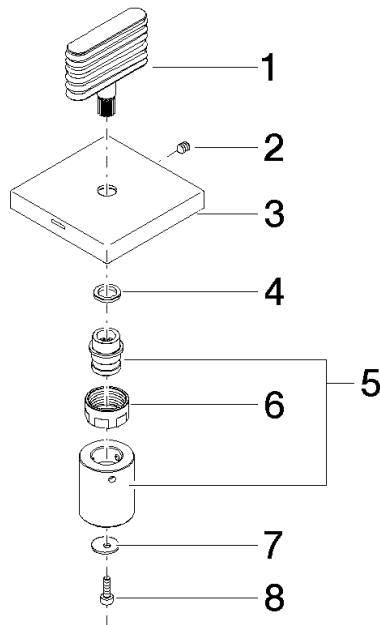

## Griff für Wanne Cold oval Welle 60 x 60 x 40 mm - Dark Platinum gebürstet

---

90 20 70 055 04

## Griff für Wanne Cold oval Welle 60 x 60 x 40 mm - Dark Platinum gebürstet

---

90 20 70 055 04

Griff für Wanne Cold oval Welle 60 x 60 x 40 mm - Dark Platinum gebürstet

---

90 20 70 055 04

**Produktversion bis 11/23/2020**