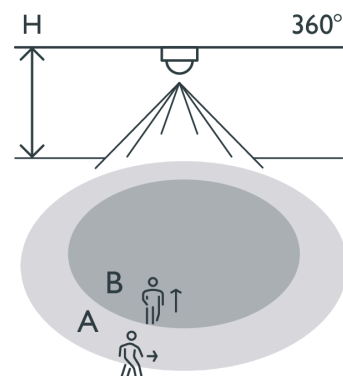

5 lx - 2,000 lx

360°

ø 26 m à partir d'une hauteur de 3 m

2 m - 8 m

boîte d'encastement

## Portée de détection

Le détecteur de mouvement à un canal à encastrer dans un plafond convient pour allumer et éteindre l'éclairage intérieur. Vous pouvez toujours allumer la lumière à l'aide d'un bouton-poussoir N.O. (230 Vac) (à commander séparément). Le détecteur est muni d'un capteur de lumière intégré.

- Le détecteur de présence pour chaque grande pièce
- Peut être placé jusqu'à une hauteur de 8 mètres
- Réglage séparé des lux, de la temporisation et de la sensibilité
- Faible consommation (0,25 W)
- Boîtes en saillie disponibles séparément

## Dimensions