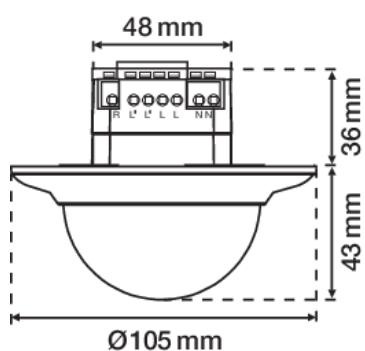

5 lx - 2,000 lx

360°

ø 26 m à partir d'une hauteur de 3 m

2 m - 8 m

boîte d'encastement

H	A Across	B Towards
2 m	ø 20 m	ø 10 m
3 m	ø 26 m	ø 13 m
4 m	ø 28 m	ø 14 m
5 m	ø 30 m	ø 15 m
6 m	ø 30 m	ø 15 m
7 m	ø 30 m	ø 15 m
8 m	ø 30 m	ø 15 m

## Données techniques

Configuration	stand-alone
Tension d'alimentation	230 Vac
Sortie du détecteur	230 V (ON/OFF)
Consommation électrique maximale	3.91 mA
Temporisation de déconnexion	pulse, 10 sec – 1,200 sec
Consommation électrique maximale	0.9 W
Calibre maximum du disjoncteur miniature	-10
Angle de détection	360 °
Portée de détection (PIR)	ø 26 m à partir d'une hauteur de 3 m
Température ambiante minimum	-20 °C
Température ambiante maximum	+40 °C
Montage	boîte d'encastrement
Hauteur de montage	2 m – 8 m
Couleur de finition	blanc
Dimensions visibles (HxLxP)	105 mm x 105 mm
Dimensions (HxLxP)	105 mm x 105 mm x 79 mm
Degré de protection	IP20
Résistance aux chocs	IK02
Modification des réglages	Potentiomètres ou télécommande IR

## Dimensions