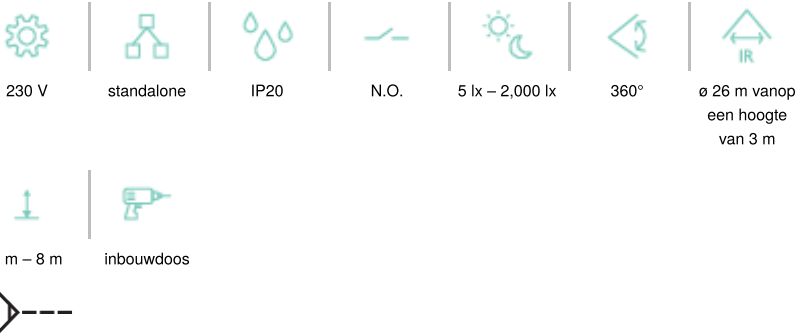

# Bewegingsmelder, 230 V, 26 m, rond, voor inbouwdoos

351-25065

CE

4 jaar  
garantie

## Detectiebereik

De bewegingsmelder met één kanaal voor inbouw in plafonds is geschikt om binnenverlichting in en uit te schakelen. Via een N.O.-drukknop (230 Vac) kan je het licht steeds activeren (afzonderlijk te bestellen). De melder is voorzien van een geïntegreerde lichtsensor.

Afwerkingskleur: wit

Compatible secondary detectors:

Compatible master detectors:

- De bewegingsmelder voor elke grote ruimte
- Kan tot 8 meter hoog geplaatst worden
- Aparte instelling van lux, tijd en gevoeligheid
- Laag verbruik (0,25 W)
- Opbouwdozen apart verkrijgbaar

## Technische gegevens

Configuratie	standalone
Voedingsspanning	230 Vac
Detector output	230 V (ON/OFF)
Maximaal stroomverbruik	3.91 mA
Uitschakelvertraging	pulse, 10 sec – 1,200 sec
Maximaal verbruik	0.9 W
Maximale nominale waarde vermogenschakelaar	-10
Detectiehoek	360 °
Detectiebereik (PIR)	Ø 26 m vanop een hoogte van 3 m
Minimale omgevingstemperatuur	-20 °C
Maximale omgevingstemperatuur	+40 °C
Montage	inbouwdoos
Montagehoogte	2 m – 8 m
Afwerkingskleur	wit
Afmetingen zichtbaar (HxBxD)	105 mm x 105 mm
Afmetingen (HxBxD)	105 mm x 105 mm x 79 mm
Beschermingsgraad	IP20
Slagvastheid	IK02
Instellingen wijzigen	Potentiometers of IR-afstandsbediening