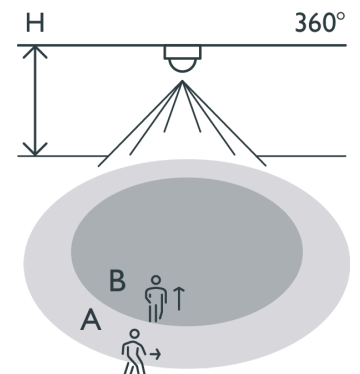

## Detectiebereik

De bewegingsmelder met één kanaal voor inbouw in plafonds is geschikt om binnenverlichting in en uit te schakelen. Via een N.O.-drukknop (230 Vac) kan je het licht steeds activeren (afzonderlijk te bestellen). De melder is voorzien van een geïntegreerde lichtsensor.

Afwerkingskleur: wit

Compatible secondary detectors:

Compatible master detectors:

- De bewegingsmelder voor elke grote ruimte
- Kan tot 8 meter hoog geplaatst worden
- Aparte instelling van lux, tijd en gevoeligheid
- Laag verbruik (0,25 W)
- Opbouwdozen apart verkrijgbaar

## Technische gegevens

Configuratie	standalone
Voedingsspanning	230 Vac
Detector output	230 V (ON/OFF)
Maximaal stroomverbruik	3.91 mA
Uitschakelvertraging	pulse, 10 sec – 1,200 sec
Maximaal verbruik	0.9 W
Maximale nominale waarde vermogenschakelaar	-10
Detectiehoek	360 °
Detectiebereik (PIR)	Ø 26 m vanop een hoogte van 3 m
Minimale omgevingstemperatuur	-20 °C
Maximale omgevingstemperatuur	+40 °C
Montage	inbouwdoos
Montagehoogte	2 m – 8 m
Afwerkingskleur	wit
Afmetingen zichtbaar (HxBxD)	105 mm x 105 mm
Afmetingen (HxBxD)	105 mm x 105 mm x 79 mm
Beschermingsgraad	IP20
Slagvastheid	IK02
Instellingen wijzigen	Potentiometers of IR-afstandsbediening

## Afmetingen