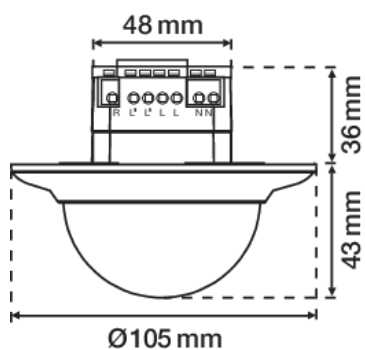

H	A Across	B Towards
2 m	∅ 20 m	∅ 10 m
3 m	∅ 26 m	∅ 13 m
4 m	∅ 28 m	∅ 14 m
5 m	∅ 30 m	∅ 15 m
6 m	∅ 30 m	∅ 15 m
7 m	∅ 30 m	∅ 15 m
8 m	∅ 30 m	∅ 15 m

## Technische gegevens

Configuratie	standalone
Voedingsspanning	230 Vac
Detector output	230 V (ON/OFF)
Maximaal stroomverbruik	3.91 mA
Uitschakelvertraging	pulse, 10 sec – 1,200 sec
Maximaal verbruik	0.9 W
Maximale nominale waarde vermogenschakelaar	-10
Detectiehoek	360 °
Detectiebereik (PIR)	Ø 26 m vanop een hoogte van 3 m
Minimale omgevingstemperatuur	-20 °C
Maximale omgevingstemperatuur	+40 °C
Montage	inbouwdoos
Montagehoogte	2 m – 8 m
Afwerkingskleur	wit
Afmetingen zichtbaar (HxBxD)	105 mm x 105 mm
Afmetingen (HxBxD)	105 mm x 105 mm x 79 mm
Beschermingsgraad	IP20
Slagvastheid	IK02
Instellingen wijzigen	Potentiometers of IR-afstandsbediening

## Afmetingen