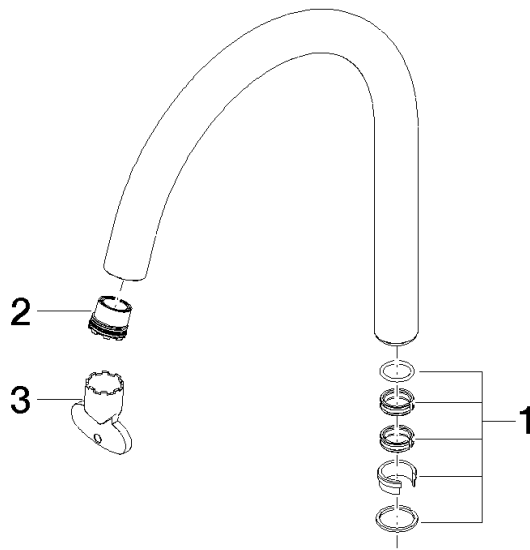

## Auslauf für Waschtisch Stand 167 mm, 5,7 l/min. - Chrom

---

90 28 22 320 00

Auslauf für Waschtisch Stand 167 mm, 5,7 l/min. - Chrom

---

90 28 22 320 00

**Produktversion bis 10/1/2020**

Produktversion ab 10/1/2020

## Auslauf für Waschtisch Stand 167 mm, 5,7 l/min. - Chrom

---

90 28 22 320 00

### Ersatzteilstückliste

#### Produktversion bis 10/1/2020

Produktversion ab 10/1/2020

Nr.	Artikelnummer	Benennung	Verbaumenge	Lieferzeit
	90 28 10 166 00 90	Dichtungssatz Ø 22 x 50 mm -	3	2