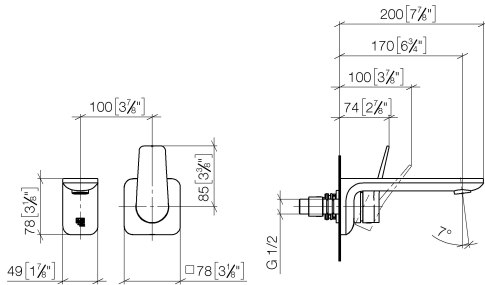

36 860 845

- Ausladung 170 mm
- starrer Auslauf
- runder luftangereicherter Strahl
- Bohrungsdurchmesser Auslauf 37 mm
- Bohrungsdurchmesser Einhandatterie 57 mm
- Rosette 78 x 78 mm
- Durchfluss max. 5,7 l/min
- bleifrei
- Dieses Produkt leistet einen Beitrag zur Erfüllung der Vorgaben von nachhaltigen Gebäudezertifizierungen, z.B. LEED®, BREEAM®, DGNB

36 860 845

mm [inches]

Durchflussdiagramm

Codes & Standards

EN 817

NSF372

NSF61

Scottish Water
Byelaws