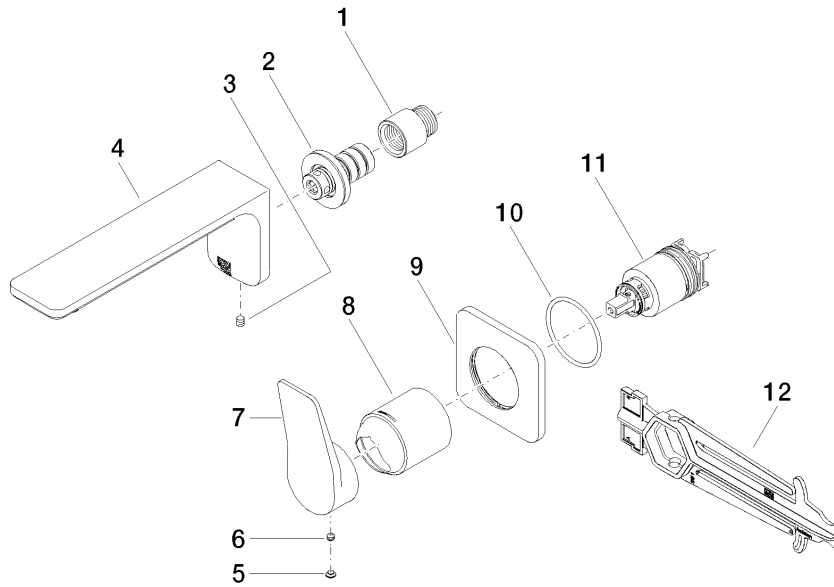

36 860 845

Produktversion von 4/1/2024

Ersatzteile für die
anderen
Oberflächenvarianten
finden Sie hier:
Chrom