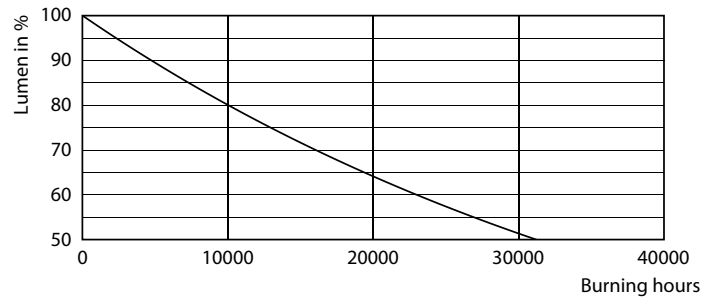

Levensduur

Life Expectancy Diagram

Lumen Maintenance Diagram - CorePro LEDBulbND 200W E27 A95 840 FR G