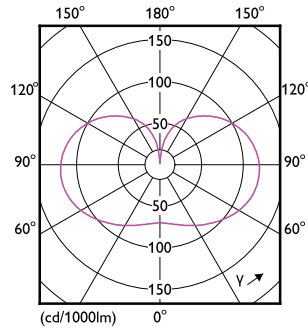

Maatschets

Product	D	C
CorePro LEDBulbND 200W E27 A95 840 FR G	95 mm	165 mm

Corepro High Lumen LEDbulb

Fotometrische gegevens

General uniform lighting - CorePro LEDBulbND 200W E27 A95 840 FR G

Light Distribution Diagram - CorePro LEDBulbND 200W E27 A95 840 FR G