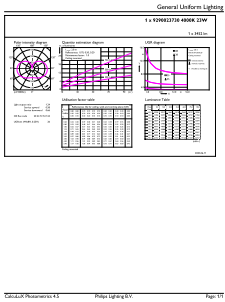

Maatschets

Product	D	C
CorePro LEDBulbND 200W E27 A95 840 FR G	95 mm	165 mm

Corepro High Lumen LEDbulb

Fotometrische gegevens

General uniform lighting - CorePro LEDBulbND 200W E27 A95 840 FR G

Light Distribution Diagram - CorePro LEDBulbND 200W E27 A95 840 FR G