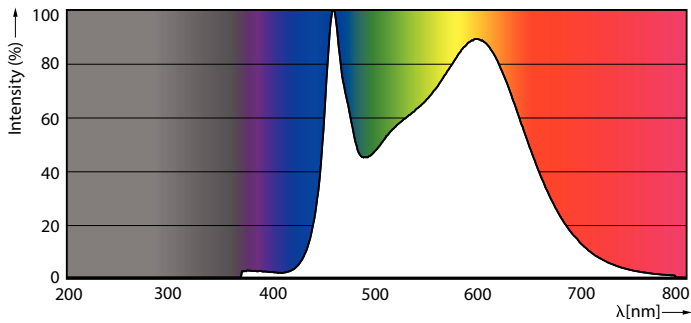

Maatschets

Product	D	C
CorePro LEDBulbND 200W E27 A95 840 FR G	95 mm	165 mm

Corepro High Lumen LEDbulb

Fotometrische gegevens

General uniform lighting - CorePro LEDBulbND 200W E27 A95 840 FR G

Light Distribution Diagram - CorePro LEDBulbND 200W E27 A95 840 FR G