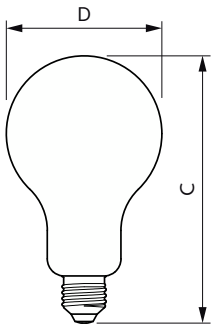

Maatschets

Product	D	C
CorePro LEDBulbND 200W E27 A95 840 FR G	95 mm	165 mm

Corepro High Lumen LEDbulb

Fotometrische gegevens

General uniform lighting - CorePro LEDBulbND 200W E27 A95 840 FR G

Light Distribution Diagram - CorePro LEDBulbND 200W E27 A95 840 FR G