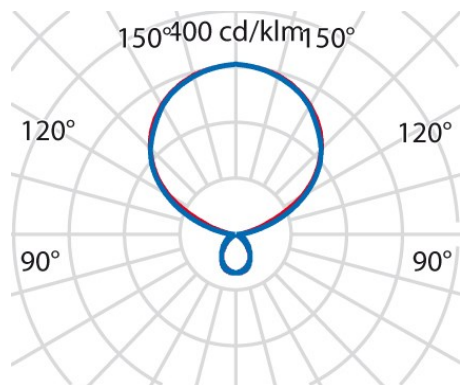

Fotometrische gegevens

Om een constante actualisering van haar producten te bevorderen, behoudt PERFORMANCE IN LIGHTING zich het recht voor om zonder voorafgaande kennisgeving, wijzigingen aan te brengen. Daarom is het altijd aan te raden om de laatste versie te lezen die op de website www.performanceinlighting.com is gepubliceerd. Geleverde lumenoutput en stroomverbruik, inclusief verliezen, zijn onderhevig aan een tolerantie van +/-7%. Tenzij anders vermeld, gelden de waarden bij een omgevingstemperatuur van 25°C. De garantievoorwaarden zijn beschikbaar op <https://www.performanceinlighting.com/qr/company/led-warranty>