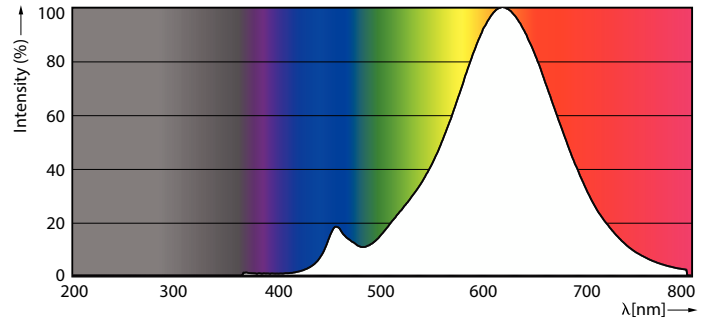

CorePro LEDbulb - Glas

Fotometrische gegevens

Spectral Power Distribution Colour - CorePro LEDBulbND 7-60W E27 ST64 827CL G