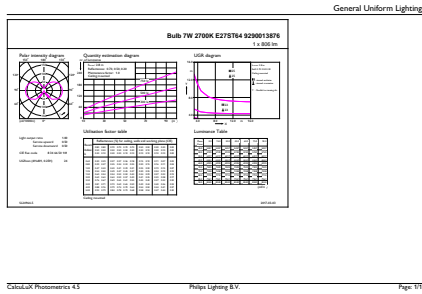

Maatschets

Product	D	C
CorePro LEDBulbND 7-60W E27 ST64 827CL G	64 mm	140 mm

CorePro LEDbulb - Glas

Fotometrische gegevens

General uniform lighting - CorePro LEDBulbND 7-60W E27 ST64 827CL G

Spectral Power Distribution Colour - CorePro LEDBulbND 7-60W E27 ST64 827CL G