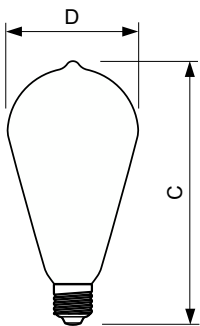

Maatschets

Product	D	C
CorePro LEDBulbND 7-60W E27 ST64 827CL G	64 mm	140 mm

CorePro LEDbulb - Glas

Fotometrische gegevens

General uniform lighting - CorePro LEDBulbND 7-60W E27 ST64 827CL G

Spectral Power Distribution Colour - CorePro LEDBulbND 7-60W E27 ST64 827CL G