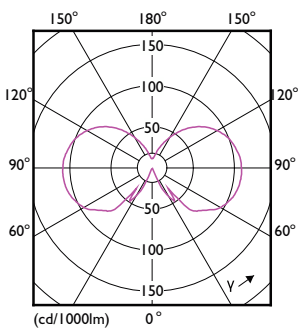

Maatschets

Product	D	C
CorePro LEDBulbND 7-60W E27 ST64 827CL G	64 mm	140 mm

CorePro LEDbulb - Glas

Fotometrische gegevens

General uniform lighting - CorePro LEDBulbND 7-60W E27 ST64 827CL G

Spectral Power Distribution Colour - CorePro LEDBulbND 7-60W E27 ST64 827CL G