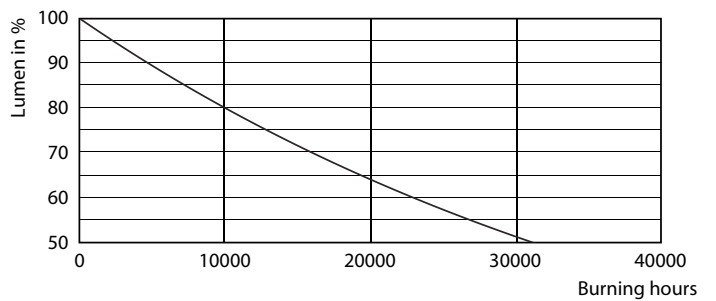

Lumen Maintenance Diagram - CorePro LEDBulbND 7-60W E27 ST64 827CL G