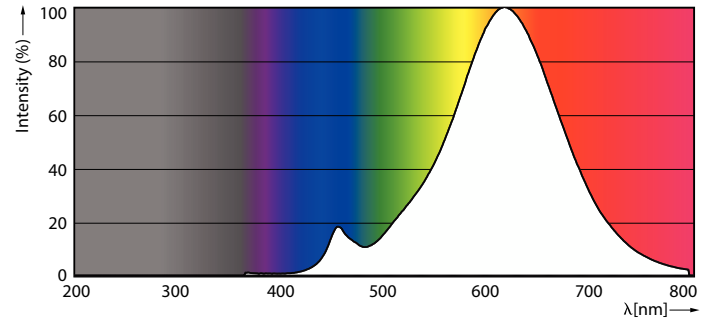

CorePro LEDbulb - Glas

Fotometrische gegevens

Spectral Power Distribution Colour - CorePro LEDBulbND 7-60W E27 G93 827 CL G