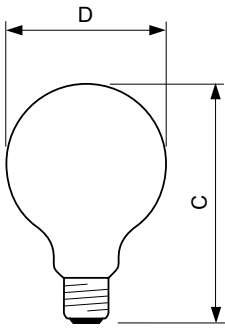

CorePro LEDbulb - Glas

Arbeidsfactor	0.51
Spanning (nom.)	220-240 V

Operationele temperatuur

T-behuizing maximaal (nom.)	45 °C

Dimbaarheid en regelsystemen

Dimbaar	Nee

Eigenschappen behuizing en afmetingen

Lampafwerking	Helder
Lampmateriaal	Glas
Lampvorm	G93
Nettogewicht (per stuk)	0.070 kg

Keurmerken en classificaties

Energie-efficiëntieklasse	E
Energieverbruik kWh/1.000 uur	7 kWh
EPREL-registratienummer	1825194
CE-markering	Ja
Conform EU RoHS-richtlijn	Ja
EyeComfort	Ja
Flikkerwaarde (PstLM)	1

Stroboscoopeffectwaarde (SVM)	0,4
Bereik omgevingstemperatuur	-20 tot +45 °C

Toepassingsomstandigheden

kan dit worden gebruikt in gesloten armaturen	No
Draadloze technologie	Niet van toepassing

Productgegevens

Productnaam voor bestelling	CorePro LEDBulbND 7-60W E27 G93 827 CL G
Volledige productnaam	CorePro LEDBulbND 7-60W E27 G93 827 CL G
Full EOC	871951434677200
Bestelcode	8719514346772
Materiaalnr. (12NC)	929001387992
Lokale code	34677200
Numerator - Aantal per pak	1
EAN/UPC - product/behuizing	8719514346772
Numerator - Dozen per buitendoos	6
EAN/UPC - Case	8719514346789

Maatschets

Product	D	C
CorePro LEDBulbND 7-60W E27 G93 827 CL G	95 mm	140 mm