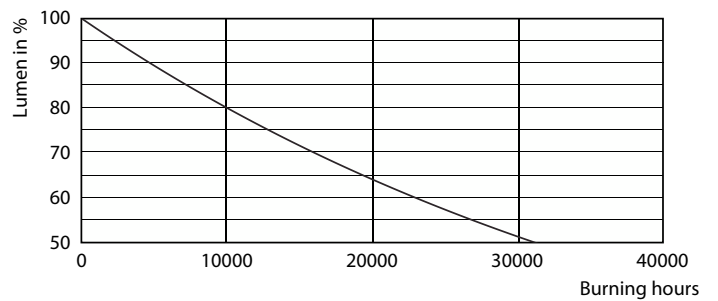

Lumen Maintenance Diagram - CorePro LEDBulbND 7-60W E27 G93 827 CL G