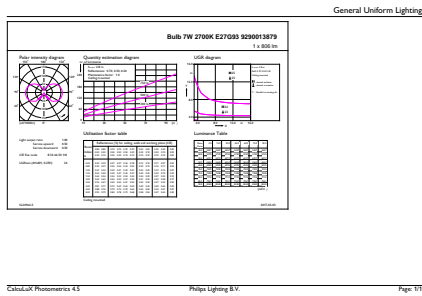

CorePro LEDbulb - Glas

Fotometrische gegevens

General uniform lighting - CorePro LEDBulbND 7-60W E27 G93 827 CL G