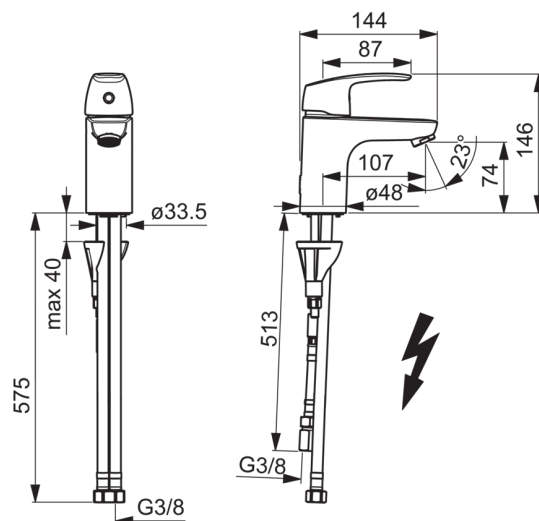

### Technische eigenschappen

DN-maat  
Warmwatertoevoer  
Werkdruk  
Aansluitmaat

**DN15**  
**max. +80°C**  
**0.5-5 bar**  
**G3/8**

### Voorschriften

EN-norm

**EN 817**

### SP45341183

	Naam	Code
01	Hendel	59914453
02	Kap	59914478
03	Schroefring, M42 x1,5, SW 38	59914128
04	, 4.0	59914500
05	Bevestigingsschroeven, M8x1, L=130	59914474
06	Bevestigingsset	59914475
07	Doorvoerbegrenzer, 5 L/min	59914522
08	Vuilfilters	59914085
09	Mousseur, M24x1, Low pressure	59902692
10	Wasser	59913653