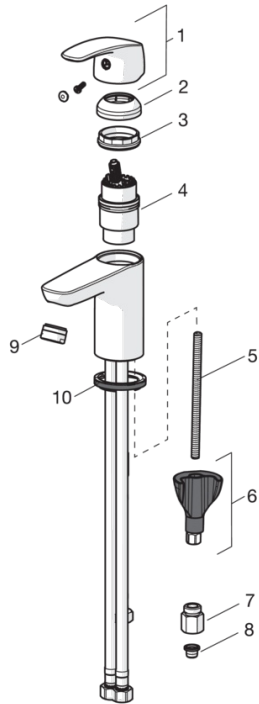

HANSAPINTO

**WASTAFELKRAAN, LAGE DRUK**

45341183

**EAN: 4057304003028**

- Badkamer
- Eengreeps, Lage druk
- Chroom
- Vaste uitloop
- Kristalheldere laminaire straal, CASCADE® perlator
- Hendel met warm-koud-aanduiding, Eengreeps bediend
- Vuilfilter(s), ø 40 mm keramisch binnenwerk voor debiet en temperatuur instelling
- Flexibele aansluitslangen
- 3S-installatie, Kraanhuis gemaakt van DZR messing

### Technische eigenschappen

DN-maat  
Warmwatertoevoer  
Werkdruk  
Aansluitmaat

**DN15**  
**max. +80°C**  
**0.5-5 bar**  
**G3/8**

### SP45341183

	Naam	Code
01	Hendel	59914453
02	Kap	59914478
03	Schroefring, M42 x1,5, SW 38	59914128
04	, 4.0	59914500
05	Bevestigingsschroeven, M8x1, L=130	59914474
06	Bevestigingsset	59914475
07	Doorvoerbegrenzer, 5 L/min	59914522
08	Vuilfilters	59914085
09	Mousseur, M24x1, Low pressure	59902692
10	Wasser	59913653