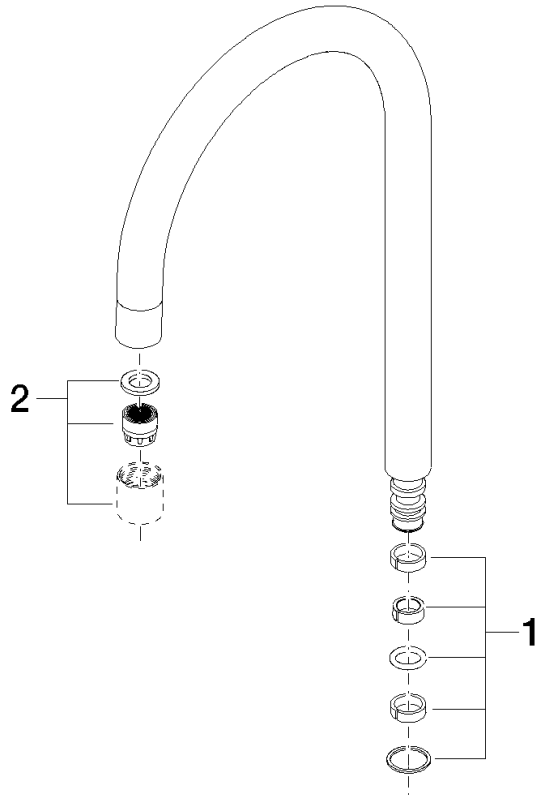

Auslauf 165 mm, 4,54 l/min. - Dark Platinum gebürstet

90 28 22 319 01

Auslauf 165 mm, 4,54 l/min. - Dark Platinum gebürstet

90 28 22 319 01

Auslauf 165 mm, 4,54 l/min. - Dark Platinum gebürstet

90 28 22 319 01

Auslauf 165 mm, 4,54 l/min. - Dark Platinum gebürstet

90 28 22 319 01

Auslauf 165 mm, 4,54 l/min. - Dark Platinum gebürstet

90 28 22 319 01

Ersatzteilstückliste

| Nr. | Artikelnummer | Benennung | Verbaumenge | Lieferzeit |
|-----|--------------------|--|-------------|------------|
| | 90 14 15 020 01 90 | Dichtungssatz Auslauf 10 x 10 x 2 mm - | 2 | 2 |