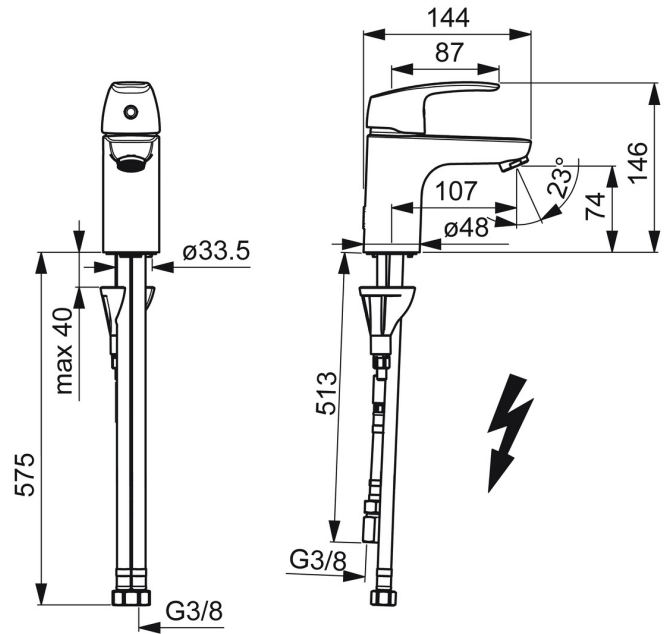

EAN: 4057304003028
static.hansa.com/45341183

- Wastafel
- Eengreeps, Lage druk
- Wastafelmontage
- Chroom
- Vaste uitloop
- Kristalheldere laminaire straal, CASCADE® mousseur
- Hendel met warm-koud-aanduiding, Eengreeps bediend
- Vuilfilter(s), ϕ 40 mm keramisch binnenwerk voor debiet en temperatuur instelling
- Flexibele aansluitslang(en)
- 3S-installatie, Kraanhuis gemaakt van DZR messing
- Zonder afvoergarnituur, Zonder trekstangopening

Technische gegevens

Technische eigenschappen

DN-maat	DN15
Warmwatertoevoer	max. +70°C
Werkdruk	0.5-5 bar
Aansluitmaat	G3/8
Projection	107 mm
Terugstroom beveiliging (EN1717)	AA
Materiaal	brass

Voorschriften

EN-norm	EN 817
---------	---------------

Reserveonderdelen

SP45341183

	Naam	Code
01	Hendel Chroom	59914453
02	Kap Chroom	59914478
03	Schroefring, M42x1,5, SW 38	59914128
04	Cartridge, low pressure, 4.0	59914500
05	Bevestigingsschroeven, M8x1, L=130	59914474
06	Bevestigingsset	59914475
07	Doorvoerbegrenzer, 5 L/min	59914522
08	Vuilfilters	59914085
09	Mousseur, M24x1 A, low pressure Chroom	59902692
10	Wasser	59914591