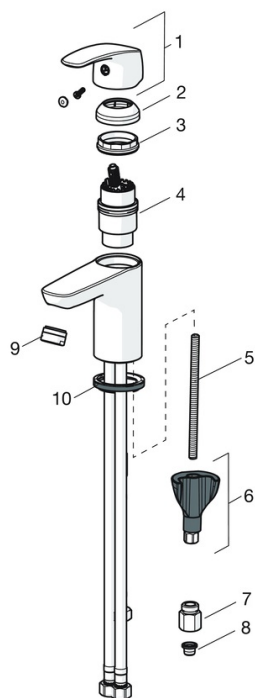

EAN: 4057304003028
static.hansa.com/45341183

- Wastafel
- Eengreeps, Lage druk
- Wastafelmontage
- Chroom
- Vaste uitloop
- Kristalheldere laminaire straal, CASCADE® mousseur
- Hendel met warm-koud-aanduiding, Eengreeps bediend
- Vuilfilter(s), ϕ 40 mm keramisch binnenwerk voor debiet en temperatuur instelling
- Flexibele aansluitslang(en)
- 3S-installatie, Kraanhuis gemaakt van DZR messing
- Zonder afvoergarnituur, Zonder trekstangopening

Technische gegevens

Technische eigenschappen

DN-maat	DN15
Warmwatertoevoer	max. +70°C
Werkdruk	0.5-5 bar
Aansluitmaat	G3/8
Projection	107 mm
Terugstroom beveiliging (EN1717)	AA
Materiaal	brass

Voorschriften

EN-norm	EN 817
---------	---------------

Reserveonderdelen

SP45341183

	Naam	Code
01	Hendel Chroom	59914453
02	Kap Chroom	59914478
03	Schroefring, M42x1,5, SW 38	59914128
04	Cartridge, low pressure, 4.0	59914500
05	Bevestigingsschroeven, M8x1, L=130	59914474
06	Bevestigingsset	59914475
07	Doorvoerbegrenzer, 5 L/min	59914522
08	Vuilfilters	59914085
09	Mousseur, M24x1 A, low pressure Chroom	59902692
10	Wasser	59914591