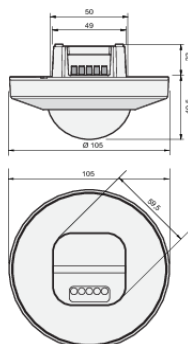

Bewegingsmelder, 230 V, 9 m, voor inbouwdoos, wit

350-100111

CE CE

4 jaar
garantie

Detectiebereik

H	A Across	B Towards
2 m	ø 6.5 m	ø 4 m
2.5 m	ø 8 m	ø 5 m
3 m	ø 9 m	ø 6 m
3.5 m	ø 9 m	ø 6.5 m

De eenkanaals bewegingsmelder is geschikt voor automatische lichtregeling binnenshuis (aan/uit). Je kunt de melder monteren in een standaard inbouwdoos (diagonale schroefafstand 60 mm) in het plafond. Veerklemmen en een IP54-opbouwdoos kunnen afzonderlijk worden besteld. Voldoet aan de Europese norm voor EMC en Veiligheid EN 60669-2-1.

Technische gegevens

Configuratie	standalone
Voedingsspanning	230 Vac
Detector output	230 V (ON/OFF)
Uitschakelvertraging	pulse, 30 sec – 1,800 sec
Maximaal verbruik	0.5 W
Maximale nominale waarde vermogenschakelaar	-10
Detectiehoek	360 °
Detectiebereik (PIR)	ø 9 m vanop een hoogte van 3 m
Minimale omgevingstemperatuur	-20 °C
Maximale omgevingstemperatuur	+45 °C
Montage	inbouwdoos
Montagehoogte	2 m – 3.5 m
Afwerkingskleur	wit
Kleur RAL (bij benadering)	9010
Afmetingen zichtbaar (HxBxD)	105 mm x 105 mm
Afmetingen (HxBxD)	105 mm x 105 mm x 62.5 mm
Beschermingsgraad	IP20

Afmetingen

Aansluitschema