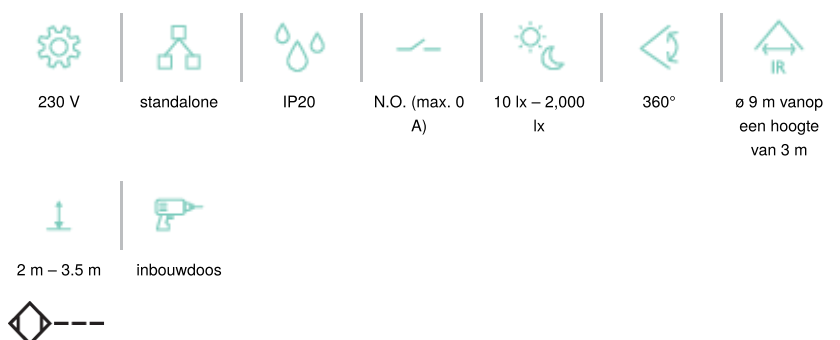

Bewegingsmelder, 230 V, 9 m, voor inbouwdoos, wit

350-100111

CE CE

4 jaar
garantie

Detectiebereik

H	A Across	B Towards
2 m	ø 6.5 m	ø 4 m
2.5 m	ø 8 m	ø 5 m
3 m	ø 9 m	ø 6 m
3.5 m	ø 9 m	ø 6.5 m

De eenkanaals bewegingsmelder is geschikt voor automatische lichtregeling binnenshuis (aan/uit). Je kunt de melder monteren in een standaard inbouwdoos (diagonale schroefafstand 60 mm) in het plafond. Veerklemmen en een IP54-opbouwdoos kunnen afzonderlijk worden besteld. Voldoet aan de Europese norm voor EMC en Veiligheid EN 60669-2-1.

Afwerkingskleur: wit

Compatible secondary detectors:

Compatible master detectors:

- Bewegingsmelder voor standaardtoepassingen
- Robuust relais (led van 300 W)
- Automatisch of handmatig aan/uit
- Detectiegebied kan aangepast worden met een aanpasbaar afschermmasker
- IP54-opbouwdoos en inbouwdoos met veerklemmen verkrijgbaar als accessoires
- Inbedrijfstelling via potentiometers

Technische gegevens

Configuratie	standalone
Voedingsspanning	230 Vac
Detector output	230 V (ON/OFF)
Uitschakelvertraging	pulse, 30 sec – 1,800 sec
Maximaal verbruik	0.5 W
Maximale nominale waarde vermogenschakelaar	-10
Detectiehoek	360 °
Detectiebereik (PIR)	ø 9 m vanop een hoogte van 3 m
Minimale omgevingstemperatuur	-20 °C
Maximale omgevingstemperatuur	+45 °C
Montage	inbouwdoos
Montagehoogte	2 m – 3.5 m
Afwerkingskleur	wit
Kleur RAL (bij benadering)	9010
Afmetingen zichtbaar (HxBxD)	105 mm x 105 mm
Afmetingen (HxBxD)	105 mm x 105 mm x 62.5 mm
Beschermingsgraad	IP20

Afmetingen

Aansluitschema