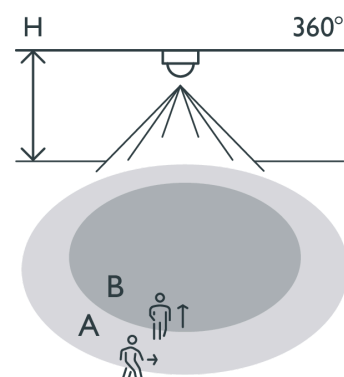

Bewegingsmelder, 230 V, 9 m, voor inbouwdoos, wit

350-100111

CE CE

4 jaar
garantie

Detectiebereik

H	A Across	B Towards
2 m	ø 6.5 m	ø 4 m
2.5 m	ø 8 m	ø 5 m
3 m	ø 9 m	ø 6 m
3.5 m	ø 9 m	ø 6.5 m

De eenkanaals bewegingsmelder is geschikt voor automatische lichtregeling binnenshuis (aan/uit). Je kunt de melder monteren in een standaard inbouwdoos (diagonale schroefafstand 60 mm) in het plafond. Veerklemmen en een IP54-opbouwdoos kunnen afzonderlijk worden besteld. Voldoet aan de Europese norm voor EMC en Veiligheid EN 60669-2-1.

Afwerkingskleur: wit

Compatible secondary detectors:

Compatible master detectors:

- Bewegingsmelder voor standaardtoepassingen
- Robuust relais (led van 300 W)
- Automatisch of handmatig aan/uit
- Detectiegebied kan aangepast worden met een aanpasbaar afschermmasker
- IP54-opbouwdoos en inbouwdoos met veerklemmen verkrijgbaar als accessoires
- Inbedrijfstelling via potentiometers

Technische gegevens

Configuratie	standalone
Voedingsspanning	230 Vac
Detector output	230 V (ON/OFF)
Uitschakelvertraging	pulse, 30 sec – 1,800 sec
Maximaal verbruik	0.5 W
Maximale nominale waarde vermogenschakelaar	-10
Detectiehoek	360 °
Detectiebereik (PIR)	ø 9 m vanop een hoogte van 3 m
Minimale omgevingstemperatuur	-20 °C
Maximale omgevingstemperatuur	+45 °C
Montage	inbouwdoos
Montagehoogte	2 m – 3.5 m
Afwerkingskleur	wit
Kleur RAL (bij benadering)	9010
Afmetingen zichtbaar (HxBxD)	105 mm x 105 mm
Afmetingen (HxBxD)	105 mm x 105 mm x 62.5 mm
Beschermingsgraad	IP20

Afmetingen

Aansluitschema