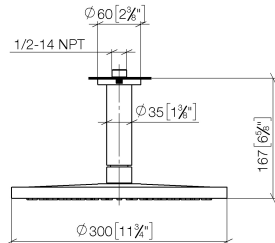

Technische Daten:

- Rosette Ø 60 mm
- Anschluss 1/2"

Hinweise:

	Platin	28 687 970-08
	Chrom	28 687 970-00
	Platin gebürstet	28 687 970-06
	Dark Chrome	28 687 970-19
	Light Gold (PVD)	28 687 970-26
	Light Gold gebürstet (PVD)	28 687 970-27
	Messing gebürstet (23kt Gold)	28 687 970-28
	Schwarz matt	28 687 970-33
	Gold gebürstet (PVD)	28 687 970-37
	Dark Brass gebürstet (PVD)	28 687 970-39
	Bronze gebürstet (PVD)	28 687 970-42
	Champagne gebürstet (22kt Gold)	28 687 970-46
	Champagne (22kt Gold)	28 687 970-47
	Chrom gebürstet	28 687 970-93
	Dark Platinum gebürstet	28 687 970-99

Empfohlenes Zubehör

UP-Wandwinkel - 35 085 970 90

- Min. Einbautiefe 90 mm
- Max. Einbautiefe 163 mm

28 687 970 Produktversion ab 01.04.2025

mm [inches]

Durchflussdiagramm

Ersatzteilstückliste

Nr.	Artikelnummer	Benennung	Verbaumenge	Lieferzeit
9	90 30 09 069 00 90	Montageschlüssel -	1,00	2
5	09 16 01 014 90	Ring Sicherungsring Ø 15 x 1 mm -	1,00	2
4	09 23 01 039 90	Siebichtung Ø 19 x 5,5 mm -	1,00	2
6	09 23 01 101 90	Durchflussbegrenzer pink 14 l/min. -	1,00	2
1	09 27 22 040-08	Rosette Ø 60 x Ø 35 x 9 mm - Platin	1,00	-
Ersatzteil nicht mehr bestellbar, bitte bestellen Sie den Nachfolgeartikel				
2	09 14 10 141 90	O-Ring NBR 70 34,59 x 2,62 mm -	1,00	2
3	09 11 03 080-08	Anschluss Ø 35 x 135 mm - Platin	1,00	40
8	90 12 05 096 00-08	Regenbrause rund Ø 300 mm - Platin	1,00	40
7	04 18 40 276 00 90	Rohrbelüfter ohne Durchflussbegrenzer Ø 14 x 37,5 mm, ohne Begrenzung -	1,00	2