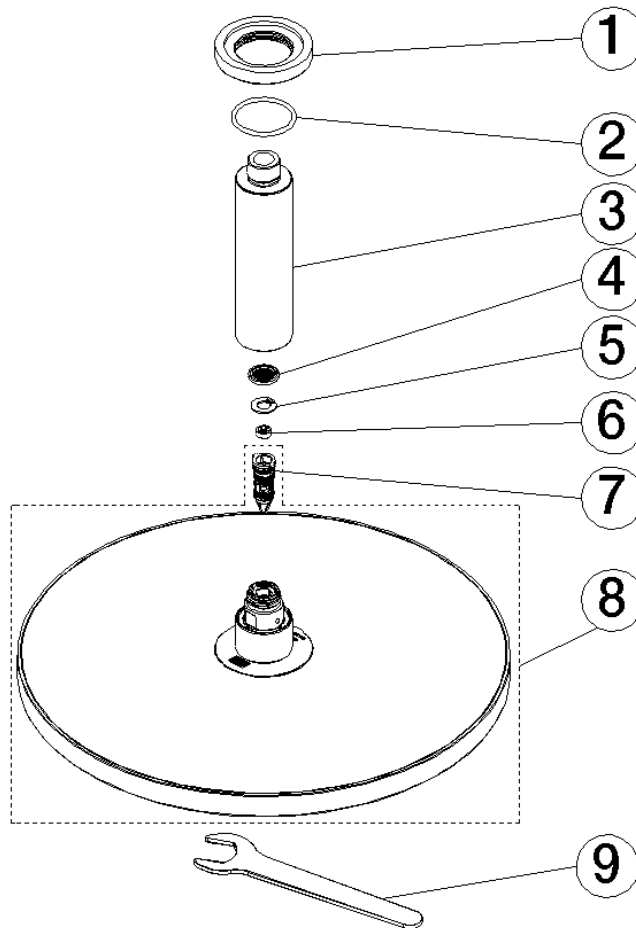

28 687 970 Produktversion ab 01.04.2025

- Regenbrause Ø 300 mm
- Material Regenbrause: Metall
- PURE RAIN, Durchfluss max. 14 l/min (bei 3 Bar)
- Funktion ab: 10 l/min
- mit Leerlauf-Funktion
- mit Antikalk-System

Technische Daten:

- Rosette Ø 60 mm
- Anschluss 1/2"

Hinweise:

	Platin	28 687 970-08
	Chrom	28 687 970-00
	Platin gebürstet	28 687 970-06
	Dark Chrome	28 687 970-19
	Light Gold (PVD)	28 687 970-26
	Light Gold gebürstet (PVD)	28 687 970-27
	Messing gebürstet (23kt Gold)	28 687 970-28
	Schwarz matt	28 687 970-33
	Gold gebürstet (PVD)	28 687 970-37
	Dark Brass gebürstet (PVD)	28 687 970-39
	Bronze gebürstet (PVD)	28 687 970-42
	Champagne gebürstet (22kt Gold)	28 687 970-46
	Champagne (22kt Gold)	28 687 970-47
	Chrom gebürstet	28 687 970-93
	Dark Platinum gebürstet	28 687 970-99

Empfohlenes Zubehör

UP-Wandwinkel - 35 085 970 90

- Min. Einbautiefe 90 mm
- Max. Einbautiefe 163 mm

28 687 970 Produktversion ab 01.04.2025

mm [inches]

Durchflussdiagramm

Ersatzteilstückliste

Nr.	Artikelnummer	Benennung	Verbaumenge	Lieferzeit
9	90 30 09 069 00 90	Montageschlüssel -	1,00	2
5	09 16 01 014 90	Ring Sicherungsring Ø 15 x 1 mm -	1,00	2
4	09 23 01 039 90	Siebichtung Ø 19 x 5,5 mm -	1,00	2
6	09 23 01 101 90	Durchflussbegrenzer pink 14 l/min. -	1,00	2
1	09 27 22 040-08	Rosette Ø 60 x Ø 35 x 9 mm - Platin	1,00	-
Ersatzteil nicht mehr bestellbar, bitte bestellen Sie den Nachfolgeartikel				
2	09 14 10 141 90	O-Ring NBR 70 34,59 x 2,62 mm -	1,00	2
3	09 11 03 080-08	Anschluss Ø 35 x 135 mm - Platin	1,00	40
8	90 12 05 096 00-08	Regenbrause rund Ø 300 mm - Platin	1,00	40
7	04 18 40 276 00 90	Rohrbelüfter ohne Durchflussbegrenzer Ø 14 x 37,5 mm, ohne Begrenzung -	1,00	2