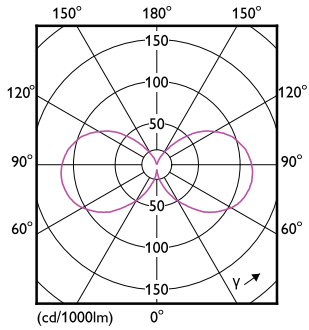

CorePro LEDbulb - Glas

Fotometrische gegevens

Light Distribution Diagram - CorePro LEDBulbND 4.5-40W E27 A60830 FRG