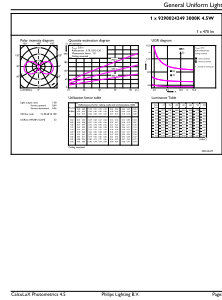

CorePro LEDbulb - Glas

Fotometrische gegevens

General uniform lighting - CorePro LEDBulbND 4.5-40W E27 A60830 FRG