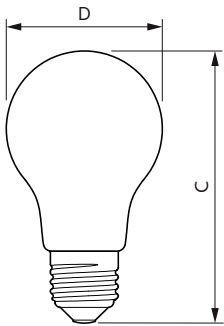

CorePro LEDbulb - Glas

Arbeidsfactor	0.41
Spanning (nom.)	220-240 V
Operationele temperatuur	
T-behuizing maximaal (nom.)	50 °C
Dimbaarheid en regelsystemen	
Dimbaar	Nee
Eigenschappen behuizing en afmetingen	
Lampafwerking	Mat
Lampmateriaal	Glas
Lampvorm	A60
Nettogewicht (per stuk)	0.030 kg
Keurmerken en classificaties	
Energie-efficiëntieklasse	F
Energieverbruik kWh/1.000 uur	5 kWh
EPREL-registratienummer	374881
CE-markering	Ja
Conform EU RoHS-richtlijn	Ja
EyeComfort	Ja
Flikkerwaarde (PstLM)	1

Stroboscoopeffectwaarde (SVM)	0,4
Bereik omgevingstemperatuur	-20 tot +45 °C
Toepassingsomstandigheden	
kan dit worden gebruikt in gesloten armaturen	No
Draadloze technologie	Niet van toepassing
Productgegevens	
Productnaam voor bestelling	CorePro LEDBulbND 4.5-40W E27 A60830 FRG
Volledige productnaam	CorePro LEDBulbND 4.5-40W E27 A60830 FRG
Full EOC	871951434702100
Bestelcode	8719514347021
Materiaalnr. (12NC)	929002424992
Lokale code	34702100
Numerator - Aantal per pak	1
EAN/UPC - product/behuizing	8719514347021
Numerator - Dozen per buitendoos	10
EAN/UPC - Case	8719514347038

Maatschets

Product	D	C
CorePro LEDBulbND 4.5-40W E27 A60830 FRG	60 mm	106 mm