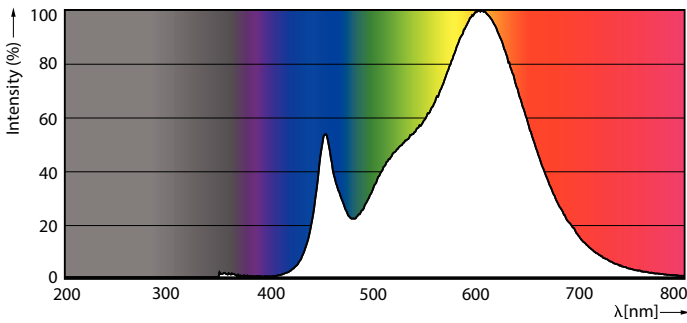

Spectral Power Distribution Colour - CorePro LEDBulbND 4.5-40W E27 A60830 FRG