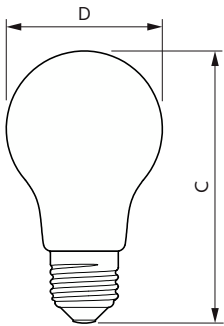

Eigenschappen behuizing en afmetingen

Lampafwerking	Mat
Lampmateriaal	Glas
Lampvorm	A60
Nettogewicht (per stuk)	0.030 kg

Keurmerken en classificaties

Energie-efficiëntieklasse	E
Energieverbruik kWh/1.000 uur	9 kWh
EPREL-registratienummer	374883
CE-markering	Ja
Conform EU RoHS-richtlijn	Ja
EyeComfort	Ja
Flikkerwaarde (PstLM)	1

Maatschets

Product	D	C
CorePro LEDBulbND 8.5-75W E27 A60 830FRG	60 mm	104 mm

CorePro LEDbulb - Glas

Fotometrische gegevens

Light Distribution Diagram - CorePro LEDBulbND 8.5-75W E27 A60 830FRG

General uniform lighting - CorePro LEDBulbND 8.5-75W E27 A60 830FRG