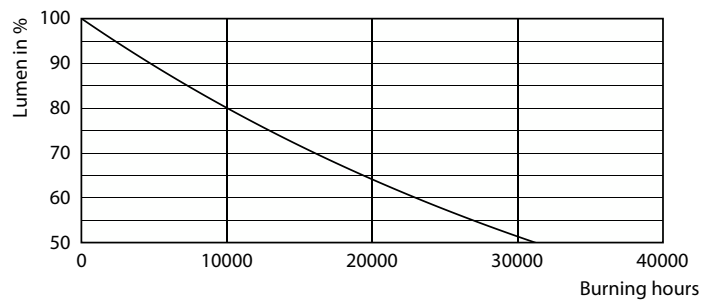

Lumen Maintenance Diagram - CorePro LEDBulbND 8.5-75W E27 A60 830FRG