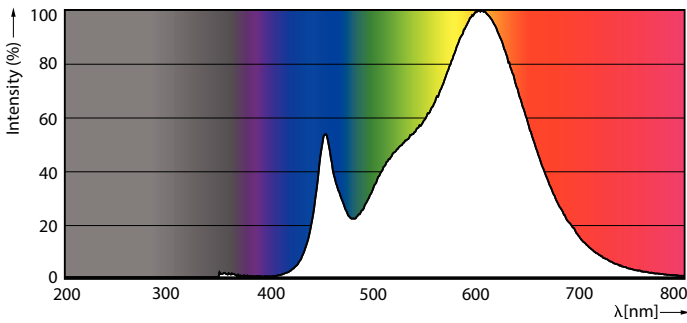

CorePro LEDbulb - Glas

CorePro LEDBulbND 8.5-75W E27 A60 830FRG

CorePro, LEDbulb, A60, 75 W, E27, 3000 K, 1055 lm, CRI 80, 15000 hr, Glas

Met een klassieke vormgeving combineren deze LED-lampen de klassieke vormen van gloeilampen met de voordelen van de duurzame LED-technologie. Het is een hele eenvoudige keuze voor mensen die op zoek zijn naar retrofit LED-lampen. Deze CorePro LED-lampen bieden 90% energiebesparingen in vergelijking met conventionele lampen. CorePro LED-lampen leveren een uitstekende lichtkwaliteit in een vintage stijl. CorePro LED-verlichting met een levensduur van 15.000 uur om de onderhoudskosten te verlagen.

Product gegevens

Algemene informatie		Lichtrendement (gespec.) (nom.)	
Lampvoet	E27		124,00 lm/W
Nominale levensduur	15.000 hr	Kleurconsistentie	<6
Schakelcyclus	20.000	Kleurweergave-index (CRI)	80
Lamptype	LEDbulb	LLMF bij einde nominale levensduur (nom.)	70 %
Meetreferentie van lichtstroom	Sphere	Photobiological safety according to EN 62471	RG1
Garantieperiode	2 jaar		
Gegevens lichttechniek		Bedrijfs- en elektrische gegevens	
Kleurcode	830 [CCT of 3000K]	Ingangsfrequentie	50 to 60 Hz
Bundelhoek (nom.)	300 graden	Ingangsfrequentie	50 tot 60 Hz
Lichtstroom	1.055 lm	Energieverbruik	8,5 W
Kleuraanduiding	Wit (WH)	Lampstroom (nom.)	70 mA
Gecorrigeerde kleurtemperatuur (nom.)	3000 K	Overeenkomstig vermogen	75 W
		Opstarttijd (nom.)	0,5 s
		Opwarmtijd tot 60% licht	0,5 s

Maatschets

Product	D	C
CorePro LEDBulbND 8.5-75W E27 A60 830FRG	60 mm	104 mm

CorePro LEDbulb - Glas

Fotometrische gegevens

Light Distribution Diagram - CorePro LEDBulbND 8.5-75W E27 A60 830FRG

General uniform lighting - CorePro LEDBulbND 8.5-75W E27 A60 830FRG