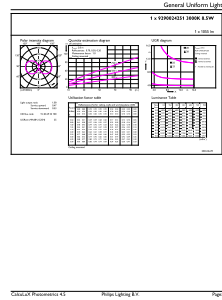

Maatschets

Product	D	C
CorePro LEDBulbND 8.5-75W E27 A60 830FRG	60 mm	104 mm

CorePro LEDbulb - Glas

Fotometrische gegevens

Light Distribution Diagram - CorePro LEDBulbND 8.5-75W E27 A60 830FRG

General uniform lighting - CorePro LEDBulbND 8.5-75W E27 A60 830FRG