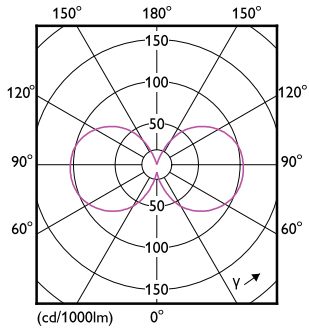

Maatschets

Product	D	C
CorePro LEDBulbND 8.5-75W E27 A60 830FRG	60 mm	104 mm

CorePro LEDbulb - Glas

Fotometrische gegevens

Light Distribution Diagram - CorePro LEDBulbND 8.5-75W E27 A60 830FRG

General uniform lighting - CorePro LEDBulbND 8.5-75W E27 A60 830FRG