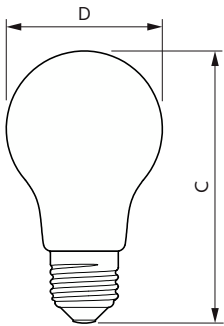

CorePro LEDbulb - Glas

Arbeidsfactor	0.52
Spanning (nom.)	220-240 V

Operationele temperatuur

T-behuizing maximaal (nom.)	55 °C

Dimbaarheid en regelsystemen

Dimbaar	Nee

Eigenschappen behuizing en afmetingen

Lampafwerking	Mat
Lampmateriaal	Glas
Lampvorm	A60
Nettogewicht (per stuk)	0.030 kg

Keurmerken en classificaties

Energie-efficiëntieklasse	D
Energieverbruik kWh/1.000 uur	11 kWh
EPREL-registratienummer	374885
CE-markering	Ja
Conform EU RoHS-richtlijn	Ja
EyeComfort	Ja
Flikkerwaarde (PstLM)	1

Stroboscoopeffectwaarde (SVM)	0,4
Bereik omgevingstemperatuur	-20 tot +45 °C

Toepassingsomstandigheden

kan dit worden gebruikt in gesloten armaturen	No
Draadloze technologie	Niet van toepassing

Productgegevens

Productnaam voor bestelling	CorePro LEDBulbND10.5-100W E27A60 830FRG
Volledige productnaam	CorePro LEDBulbND10.5-100W E27A60 830FRG
Full EOC	871951434706900
Bestelcode	8719514347069
Materiaalnr. (12NC)	929002425292
Lokale code	34706900
Numerator - Aantal per pak	1
EAN/UPC - product/behuizing	8719514347069
Numerator - Dozen per buitendoos	10
EAN/UPC - Case	8719514347076

Maatschets

Product	D	C
CorePro LEDBulbND10.5-100W E27A60 830FRG	60 mm	104 mm