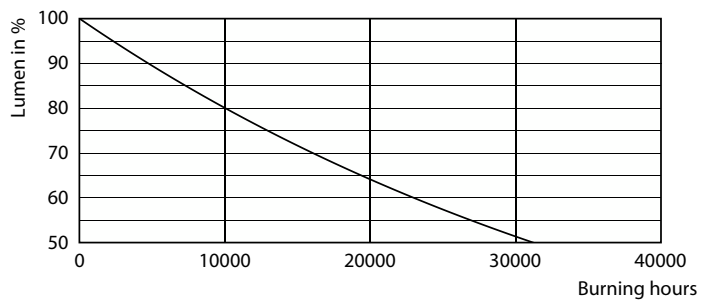

Lumen Maintenance Diagram - CorePro LEDBulbND10.5-100W E27A60 830FRG