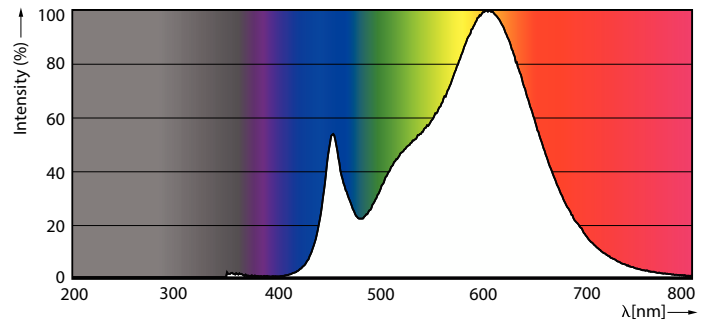

CorePro LEDbulb - Glas

CorePro LEDBulbND10.5-100W E27A60 830FRG

CorePro, LEDbulb, A60, 100 W, E27, 3000 K, 1521 lm, CRI 80, 15000 hr, Glas

Met een klassieke vormgeving combineren deze LED-lampen de klassieke vormen van gloeilampen met de voordelen van de duurzame LED-technologie. Het is een hele eenvoudige keuze voor mensen die op zoek zijn naar retrofit LED-lampen. Deze CorePro LED-lampen bieden 90% energiebesparingen in vergelijking met conventionele lampen. CorePro LED-lampen leveren een uitstekende lichtkwaliteit in een vintage stijl. CorePro LED-verlichting met een levensduur van 15.000 uur om de onderhoudskosten te verlagen.

Product gegevens

Algemene informatie		Lichtrendement (gespec.) (nom.)	
Lampvoet	E27	Lichtrendement (gespec.) (nom.)	144,00 lm/W
Nominale levensduur	15.000 hr	Kleurconsistentie	<6
Schakelcyclus	20.000	Kleurweergave-index (CRI)	80
Lamptype	LEDbulb	LLMF bij einde nominale levensduur (nom.)	70 %
Meetreferentie van lichtstroom	Sphere	Photobiological safety according to EN 62471	RG1
Garantieperiode	2 jaar	Bedrijfs- en elektrische gegevens	
Gegevens lichttechniek		Ingangsfrequentie	50 to 60 Hz
Kleurcode	830 [CCT of 3000K]	Ingangsfrequentie	50 tot 60 Hz
Bundelhoek (nom.)	300 graden	Energieverbruik	10,5 W
Lichtstroom	1.521 lm	Lampstroom (nom.)	90 mA
Kleuraanduiding	Wit (WH)	Overeenkomstig vermogen	100 W
Gecorreleerde kleurtemperatuur (nom.)	3000 K	Opstarttijd (nom.)	0,5 s
		Opwarmtijd tot 60% licht	0,5 s

Maatschets

Product	D	C
CorePro LEDBulbND10.5-100W E27A60 830FRG	60 mm	104 mm

CorePro LEDbulb - Glas

Fotometrische gegevens

Light Distribution Diagram - CorePro LEDBulbND10.5-100W E27A60 830FRG

General uniform lighting - CorePro LEDBulbND10.5-100W E27A60 830FRG