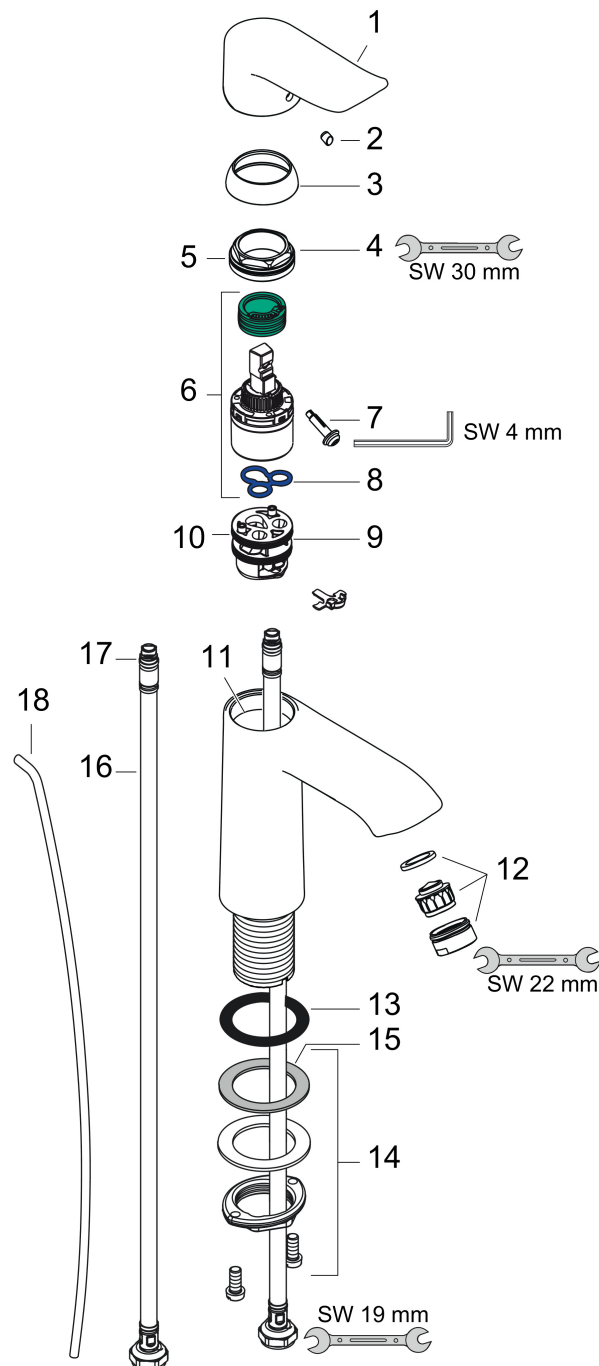

Merk	hansgrohe
Artikelnaam	Metris ééngreeps wastafelmengkraan 110 met PopUp trekwaste
Art.nr.	31080000
Oppervlakte	chroom
Netto prijs	295,98 EUR

Product foto

Kenmerken

- ComfortZone: 110
- voorsprong uitloop 116 mm
- uitloophoogte: 100 mm
- greepvariant: rechte greep
- vaste uitloop
- straalsoort: normale straal
- maximale doorstroomhoeveelheid bij 3 bar: 5 l/min
- keramisch kardoes
- pop-up afvoergarnituur G 1 ¼
- materiaal afvoergarnituur: metaal
- EU taxonomie: max 6l/min - draagt substantieel bij aan duurzaamheid

Maat tekeningen

Technologie

Certificaat

Merk hansgrohe
 Artikelnaam **Metris** ééngreeps wastafelmengkraan 110 met PopUp trekwaste
 Art.nr. 31080000
 Oppervlakte chroom
 Netto prijs 295,98 EUR

Stroomschema

Merk	hansgrohe
Artikelnaam	Metris ééngreeps wastafelmengkraan 110 met PopUp trekwaste
Art.nr.	31080000
Oppervlakte	chrom
Netto prijs	295,98 EUR

Explosietekening voor bouwjaar: >04/17

Merk	hansgrohe
Artikelnaam	Metris ééngreeps wastafelmengkraan 110 met PopUp trekwaste
Art.nr.	31080000
Oppervlakte	chrom
Netto prijs	295,98 EUR

Onderdelen voor bouwjaar: >04/17

Pos	Beschrijving	Art.nr.	Prijs
1	greep	95519000	32,70
2	greepstop	96338000	3,00
3	afdekkap	97406000	16,60
4	moer	97209000	12,70
5	O-Ring 32x2	98193000	3,00
6	kardoes compl.	92730000	52,00
7	borgschroef	95140000	4,80
8	dichting	95008000	7,70
9	kardoesadapter	98750000	10,40
10	O-Ring 30x2	98186000	3,00
11	O-ring 35x2	92604000	4,80
12	perlator M24x1 (5 l/min)	13185000	15,44
13	vlakdichting	98749000	4,80
14	schachtbevestigingsset compl. (Ø 32)	13961000	20,40
15	stelring	97548000	3,00
16	aansluitslang 450 mm M8x0,75 G3/8	97206000	25,70
17	O-ring 6,6x1,6	93019000	3,00
18	trekstang	96657000	10,40
a	afvoergarnituur	94139000	71,40
b	schachtverlenging	13898000	64,30
c	perlator M24x1 (3,5 l/min)	92508000	16,60
d	perlator M24x1 (4,5 l/min)	92877000	10,40
e	perlator zwenkbaar M24x1 (5 l/min)	95928000	25,70