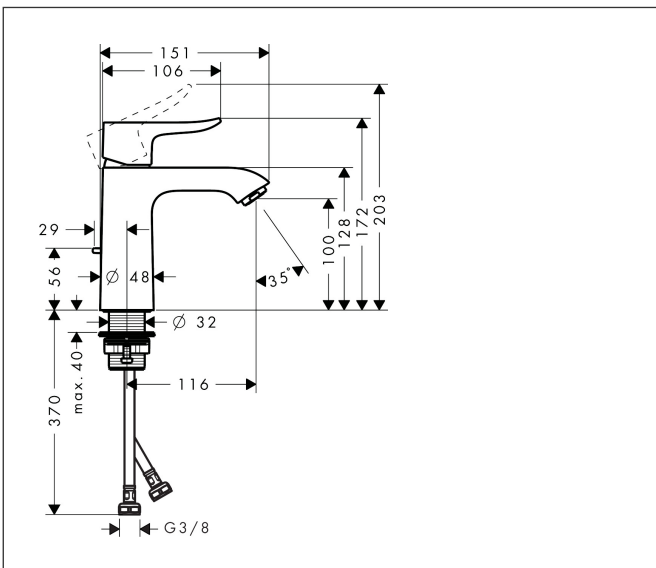

Merk	hansgrohe
Artikelnaam	Metris ééngreeps wastafelmengkraan 110 met PopUp trekwaste
Art.nr.	31080000
Oppervlakte	chroom
Netto prijs	295,98 EUR

Product foto

Kenmerken

- ComfortZone: 110
- voorsprong uitloop 116 mm
- uitloophoogte: 100 mm
- greepvariant: rechte greep
- vaste uitloop
- straalsoort: normale straal
- maximale doorstroomhoeveelheid bij 3 bar: 5 l/min
- keramisch kardoes
- pop-up afvoergarnituur G 1 ¼
- materiaal afvoergarnituur: metaal
- EU taxonomie: max 6l/min - draagt substantieel bij aan duurzaamheid

Maat tekeningen

Technologie

Certificaat

Merk hansgrohe
 Artikelnaam **Metris** ééngreeps wastafelmengkraan 110 met PopUp trekwaste
 Art.nr. 31080000
 Oppervlakte chroom
 Netto prijs 295,98 EUR

Stroomschema

Merk	hansgrohe
Artikelnaam	Metris ééngreeps wastafelmengkraan 110 met PopUp trekwaste
Art.nr.	31080000
Oppervlakte	chrom
Netto prijs	295,98 EUR

Explosietekening voor bouwjaar: >04/17

Merk	hansgrohe
Artikelnaam	Metris ééngreeps wastafelmengkraan 110 met PopUp trekwaste
Art.nr.	31080000
Oppervlakte	chrom
Netto prijs	295,98 EUR

Onderdelen voor bouwjaar: >04/17

Pos	Beschrijving	Art.nr.	Prijs
1	greep	95519000	32,70
2	greepstop	96338000	3,00
3	afdekkap	97406000	16,60
4	moer	97209000	12,70
5	O-Ring 32x2	98193000	3,00
6	kardoes compl.	92730000	52,00
7	borgschroef	95140000	4,80
8	dichting	95008000	7,70
9	kardoesadapter	98750000	10,40
10	O-Ring 30x2	98186000	3,00
11	O-ring 35x2	92604000	4,80
12	perlator M24x1 (5 l/min)	13185000	15,44
13	vlakdichting	98749000	4,80
14	schachtbevestigingsset compl. (Ø 32)	13961000	20,40
15	stelring	97548000	3,00
16	aansluitslang 450 mm M8x0,75 G3/8	97206000	25,70
17	O-ring 6,6x1,6	93019000	3,00
18	trekstang	96657000	10,40
a	afvoergarnituur	94139000	71,40
b	schachtverlenging	13898000	64,30
c	perlator M24x1 (3,5 l/min)	92508000	16,60
d	perlator M24x1 (4,5 l/min)	92877000	10,40
e	perlator zwenkbaar M24x1 (5 l/min)	95928000	25,70