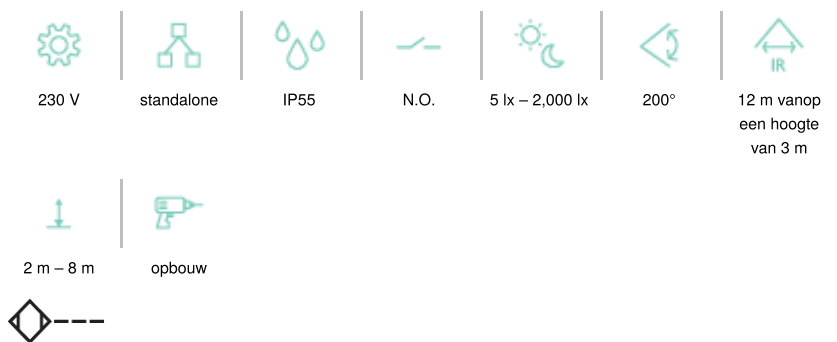

Bewegingsmelder, 230 V, 12 m, 200°, IP55, voor wand- en plafondmontage, voor opbouw, zwart

351-26470

Detectiebereik

Deze 1-kanaals buitenbewegingsmelder met een detectiebereik van 12 meter is geschikt voor gebruik langs een oprit, onder een carport of in de tuin. De bewegingsmelder kan zowel op het plafond als tegen de wand gemonteerd worden en de kop kan op en neer gericht worden. Het toestel heeft een ingebouwde lichtsensor en schakelt de verlichting automatisch. Na de ingestelde vertragingstijd wordt het licht automatisch uitgeschakeld.

Afwerkingskleur: zwart

Compatible secondary detectors:

Compatible master detectors:

- Outdoor detector for wall and ceiling mounting (surface mounting/flush mounting)
- Protection class IP55, agile detector for all ranges with little interference.
- With 360° elimination of creeping zones.

Configuratie	standalone
Voedingsspanning	230 Vac
Detector output	230 V (ON/OFF)
Maximaal stroomverbruik	3.04 mA
Uitschakelvertraging	pulse, 10 sec – 1,200 sec
Maximaal verbruik	0.7 W
Maximale nominale waarde vermogenschakelaar	-10
Detectiehoek	200 °
Detectiebereik (PIR)	12 m vanop een hoogte van 3 m
Minimale omgevingstemperatuur	-20 °C
Maximale omgevingstemperatuur	+55 °C
Montage	opbouw
Montagehoogte	2 m – 8 m
Afwerkingskleur	zwart
Afmetingen zichtbaar (HxBxD)	63 mm x 63 mm
Afmetingen (HxBxD)	63 mm x 63 mm x 94 mm
Beschermingsgraad	IP55
Slagvastheid	IK02
Instellingen wijzigen	Potentiometers of IR-afstandsbediening

Afmetingen

Aansluitschema