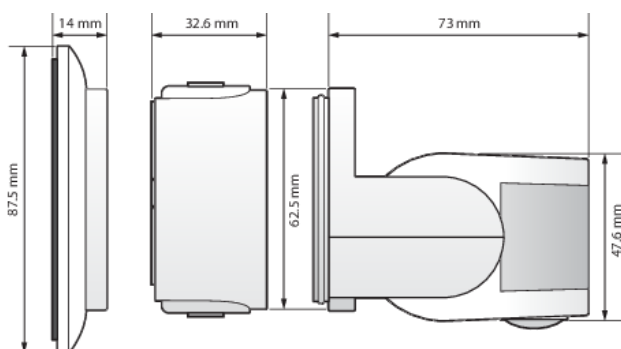

Afwerkingskleur: zwart

Compatible secondary detectors:

Compatible master detectors:

- Outdoor detector for wall and ceiling mounting (surface mounting/flush mounting)
- Protection class IP55, agile detector for all ranges with little interference.
- With 360° elimination of creeping zones.

H	A Across		B Towards	
	W	L	W	L
2 m	5 m	10 m	2.5 m	5 m
3 m	6 m	12 m	3 m	6 m
4 m	7 m	14 m	3.5 m	7 m
5 m	7 m	14 m	3.5 m	7 m
6 m	7 m	14 m	3.5 m	7 m
7 m	7 m	14 m	3.5 m	7 m
8 m	7 m	14 m	3.5 m	7 m

Technische gegevens

Configuratie	standalone
Voedingsspanning	230 Vac
Detector output	230 V (ON/OFF)
Maximaal stroomverbruik	3.04 mA
Uitschakelvertraging	pulse, 10 sec – 1,200 sec
Maximaal verbruik	0.7 W
Maximale nominale waarde vermogenschakelaar	-10
Detectiehoek	200 °
Detectiebereik (PIR)	12 m vanop een hoogte van 3 m
Minimale omgevingstemperatuur	-20 °C
Maximale omgevingstemperatuur	+55 °C
Montage	opbouw
Montagehoogte	2 m – 8 m
Afwerkingskleur	zwart
Afmetingen zichtbaar (HxBxD)	63 mm x 63 mm
Afmetingen (HxBxD)	63 mm x 63 mm x 94 mm
Beschermingsgraad	IP55
Slagvastheid	IK02
Instellingen wijzigen	Potentiometers of IR-afstandsbediening

Afmetingen

Aansluitschema