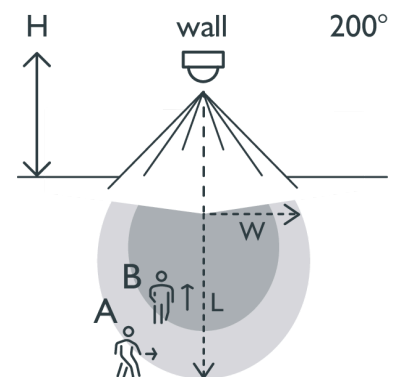

Bewegingsmelder, 230 V, 12 m, 200°, IP55, voor wand- en plafondmontage, voor opbouw, zwart

351-26470

Detectiebereik

Deze 1-kanaals buitenbewegingsmelder met een detectiebereik van 12 meter is geschikt voor gebruik langs een oprit, onder een carport of in de tuin. De bewegingsmelder kan zowel op het plafond als tegen de wand gemonteerd worden en de kop kan op en neer gericht worden. Het toestel heeft een ingebouwde lichtsensor en schakelt de verlichting automatisch. Na de ingestelde vertragingstijd wordt het licht automatisch uitgeschakeld.

Afwerkingskleur: zwart

Compatible secondary detectors:

Compatible master detectors:

- Outdoor detector for wall and ceiling mounting (surface mounting/flush mounting)
- Protection class IP55, agile detector for all ranges with little interference.
- With 360° elimination of creeping zones.

H	A Across		B Towards	
	W	L	W	L
2 m	5 m	10 m	2.5 m	5 m
3 m	6 m	12 m	3 m	6 m
4 m	7 m	14 m	3.5 m	7 m
5 m	7 m	14 m	3.5 m	7 m
6 m	7 m	14 m	3.5 m	7 m
7 m	7 m	14 m	3.5 m	7 m
8 m	7 m	14 m	3.5 m	7 m

Technische gegevens

Configuratie	standalone
Voedingsspanning	230 Vac
Detector output	230 V (ON/OFF)
Maximaal stroomverbruik	3.04 mA
Uitschakelvertraging	pulse, 10 sec – 1,200 sec
Maximaal verbruik	0.7 W
Maximale nominale waarde vermogenschakelaar	-10
Detectiehoek	200 °
Detectiebereik (PIR)	12 m vanop een hoogte van 3 m
Minimale omgevingstemperatuur	-20 °C
Maximale omgevingstemperatuur	+55 °C
Montage	opbouw
Montagehoogte	2 m – 8 m
Afwerkingskleur	zwart
Afmetingen zichtbaar (HxBxD)	63 mm x 63 mm
Afmetingen (HxBxD)	63 mm x 63 mm x 94 mm
Beschermingsgraad	IP55
Slagvastheid	IK02
Instellingen wijzigen	Potentiometers of IR-afstandsbediening