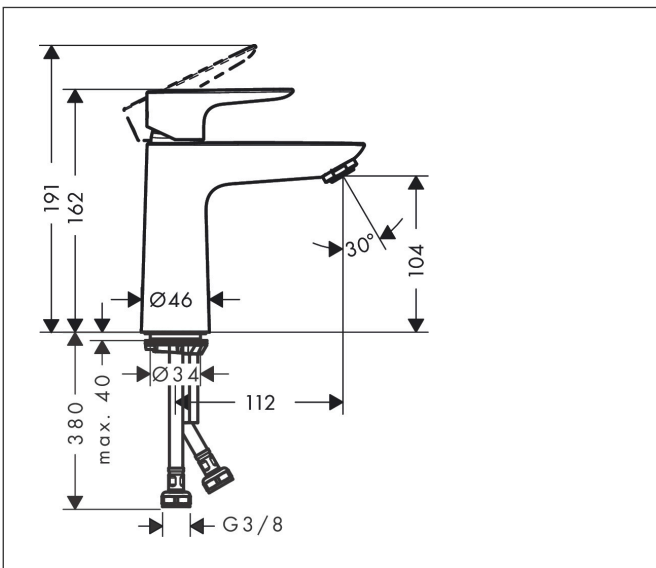

Merk hansgrohe
 Artikelnaam **Talis E** ééngreeps wastafelmengkraan 110 CoolStart zonder afvoer
 Art.nr. 71714670
 Oppervlakte Mat zwart
 Netto prijs 250,37 EUR

Product foto

Kenmerken

- ComfortZone: 110
- voorsprong uitloop 112 mm
- uitloophoogte: 104 mm
- greepvariant: rechte greep
- vaste uitloop
- straalsoort: normale straal
- maximale doorstroomhoeveelheid bij 3 bar: 5 l/min
- keramisch kardoes
- koud water met de greep in de middenpositie, bespaart energie en kosten
- EU taxonomie: max 6l/min - draagt substantieel bij aan duurzaamheid

Maat tekeningen

Technologie

Merk hansgrohe
 Artikelnaam **Talis E** ééngreeps wastafelmengkraan 110 CoolStart zonder afvoer
 Art.nr. 71714670
 Oppervlakte Mat zwart
 Netto prijs 250,37 EUR

Stroomschema

Merk	hansgrohe
Artikelnaam	Talis E ééngreeps wastafelmengkraan 110 CoolStart zonder afvoer
Art.nr.	71714670
Oppervlakte	Mat zwart
Netto prijs	250,37 EUR

Explosietekening voor bouwjaar: >06/20

Merk	hansgrohe
Artikelnaam	Talis E ééngreeps wastafelmengkraan 110 CoolStart zonder afvoer
Art.nr.	71714670
Oppervlakte	Mat zwart
Netto prijs	250,37 EUR

Onderdelen voor bouwjaar: >06/20

Pos	Beschrijving	Art.nr.	Prijs
1	greep	92688670	60,90
2	greepstop	95704000	3,00
3	afdekkap	92625670	38,60
4	moer	92689000	20,40
5	O-ring 25x1,5	98146000	4,80
6	O-ring 27x1,5	92527000	7,70
7	kardoes compl.	97685000	52,00
8	dichting	98865000	25,70
9	kardoesadapter	92628000	16,60
10	kardoesadapter	95975000	7,70
11	O-ring 23x2	98398000	3,00
12	perlator M24x1 (5 l/min)	13185670	24,90
13	schroef M8 x 68	97736000	4,80
14	dichting Ø 42	98722000	4,80
15	schachtbevestigingsset compl.	96016000	25,70
16	aansluitslang 450 mm M8x0,75 G3/8	97206000	25,70
17	O-ring 6,6x1,6	93019000	3,00