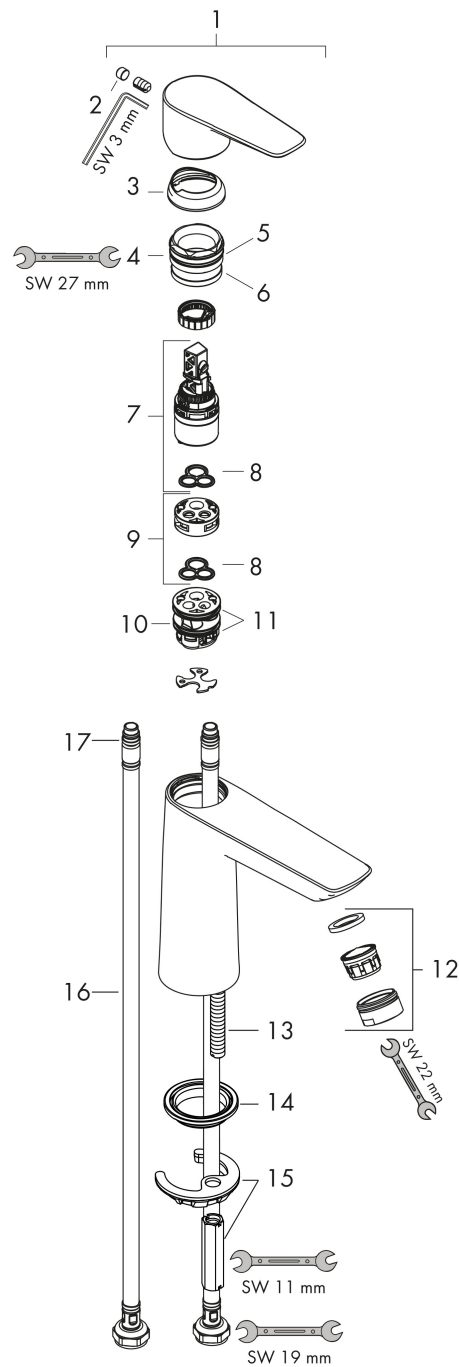

Merk hansgrohe
 Artikelnaam **Talis E** ééngreeps wastafelmengkraan 110 CoolStart zonder afvoer
 Art.nr. 71714670
 Oppervlakte Mat zwart
 Netto prijs 250,37 EUR

Product foto

Kenmerken

- ComfortZone: 110
- voorsprong uitloop 112 mm
- uitloophoogte: 104 mm
- greepvariant: rechte greep
- vaste uitloop
- straalsoort: normale straal
- maximale doorstroomhoeveelheid bij 3 bar: 5 l/min
- keramisch kardoes
- koud water met de greep in de middenpositie, bespaart energie en kosten
- EU taxonomie: max 6l/min - draagt substantieel bij aan duurzaamheid

Maat tekeningen

Technologie

Merk hansgrohe
 Artikelnaam **Talis E** ééngreeps wastafelmengkraan 110 CoolStart zonder afvoer
 Art.nr. 71714670
 Oppervlakte Mat zwart
 Netto prijs 250,37 EUR

Stroomschema

Merk	hansgrohe
Artikelnaam	Talis E ééngreeps wastafelmengkraan 110 CoolStart zonder afvoer
Art.nr.	71714670
Oppervlakte	Mat zwart
Netto prijs	250,37 EUR

Explosietekening voor bouwjaar: >06/20

Merk	hansgrohe
Artikelnaam	Talis E ééngreeps wastafelmengkraan 110 CoolStart zonder afvoer
Art.nr.	71714670
Oppervlakte	Mat zwart
Netto prijs	250,37 EUR

Onderdelen voor bouwjaar: >06/20

Pos	Beschrijving	Art.nr.	Prijs
1	greep	92688670	60,90
2	greepstop	95704000	3,00
3	afdekkap	92625670	38,60
4	moer	92689000	20,40
5	O-ring 25x1,5	98146000	4,80
6	O-ring 27x1,5	92527000	7,70
7	kardoes compl.	97685000	52,00
8	dichting	98865000	25,70
9	kardoesadapter	92628000	16,60
10	kardoesadapter	95975000	7,70
11	O-ring 23x2	98398000	3,00
12	perlator M24x1 (5 l/min)	13185670	24,90
13	schroef M8 x 68	97736000	4,80
14	dichting Ø 42	98722000	4,80
15	schachtbevestigingsset compl.	96016000	25,70
16	aansluitslang 450 mm M8x0,75 G3/8	97206000	25,70
17	O-ring 6,6x1,6	93019000	3,00