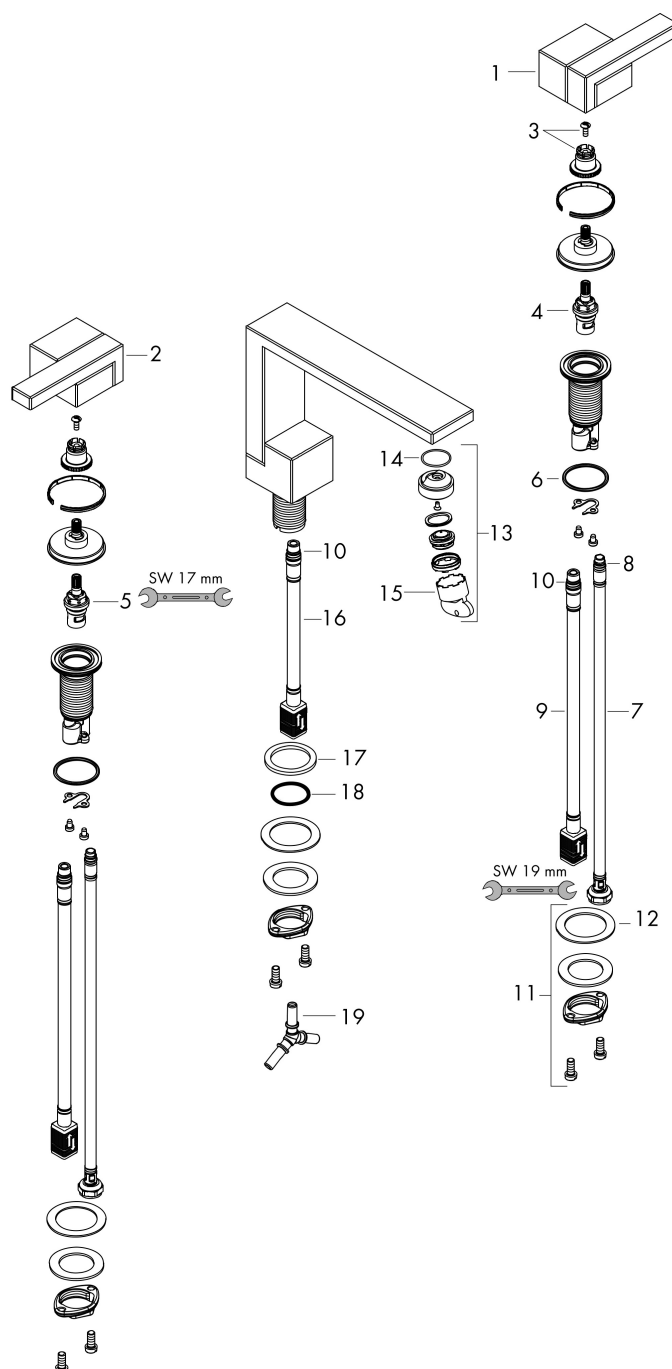

Merk AXOR
Artikelnaam **AXOR Edge** 3-gats wastafelmengkraan 130 met afvoerplug, Diamond Cut
Art.nr. 46051000
Oppervlakte chroom
Netto prijs 2.067,89 EUR

Stroomschema

Merk	AXOR
Artikelnaam	AXOR Edge 3-gats wastafelmengkraan 130 met afvoerplug, Diamond Cut
Art.nr.	46051000
Oppervlakte	chromo
Netto prijs	2.067,89 EUR

Explosietekening voor bouwjaar: >07/19

Merk AXOR
 Artikelnaam **AXOR Edge** 3-gats wastafelmengkraan 130 met afvoerplug, Diamond Cut
 Art.nr. 46051000
 Oppervlakte chroom
 Netto prijs 2.067,89 EUR

Onderdelen voor bouwjaar: >07/19

Pos	Beschrijving	Art.nr.	Prijs
1	greep koud	93620000	
2	greep warm	93619000	
3	greepadapter m. schroef	94184000	4,80
4	bovendeel rechts sluitend	98817000	25,70
5	bovendeel links sluitend	95366000	32,70
6	O-ring 33x2,5	92907000	3,00
7	aansluitslang 400 mm M10x1	92914000	52,00
8	O-ring 8x1,75	97827000	3,00
9	aansluitslang 450 mm M8x0,75 G3/8	97206000	25,70
10	O-ring 7x1,5	98422000	3,00
11	schachtbevestigingsset compl. (Ø 28)	92909000	32,70
12	stelring	97548000	3,00
13	perlator M24x1 (5 l/min)	93426000	64,30
14	O-ring 22x1,2	98397000	3,00
15	servicesleutel	95661000	4,80
16	aansluitslang 200 mm M10x1	92913000	40,60
17	vlakdichting	98749000	4,80
18	O-ring 26x4	92191000	3,00
19	slangaansluitbocht	92905000	32,70
a	Afvoerplug Push-Open	51300000	85,65