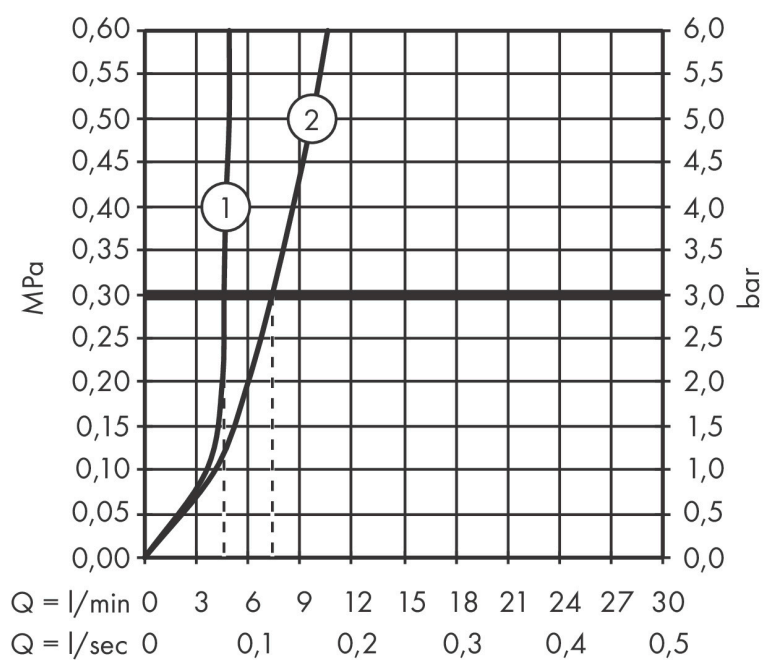

Merk AXOR
Artikelnaam **AXOR Edge** 3-gats wastafelmengkraan 130 met afvoerplug, Diamond Cut
Art.nr. 46051000
Oppervlakte chroom
Netto prijs 2.067,89 EUR

Stroomschema

Merk	AXOR
Artikelnaam	AXOR Edge 3-gats wastafelmengkraan 130 met afvoerplug, Diamond Cut
Art.nr.	46051000
Oppervlakte	chromo
Netto prijs	2.067,89 EUR

Explosietekening voor bouwjaar: >07/19

Merk AXOR
 Artikelnaam **AXOR Edge** 3-gats wastafelmengkraan 130 met afvoerplug, Diamond Cut
 Art.nr. 46051000
 Oppervlakte chroom
 Netto prijs 2.067,89 EUR

Onderdelen voor bouwjaar: >07/19

Pos	Beschrijving	Art.nr.	Prijs
1	greep koud	93620000	
2	greep warm	93619000	
3	greepadapter m. schroef	94184000	4,80
4	bovendeel rechts sluitend	98817000	25,70
5	bovendeel links sluitend	95366000	32,70
6	O-ring 33x2,5	92907000	3,00
7	aansluitslang 400 mm M10x1	92914000	52,00
8	O-ring 8x1,75	97827000	3,00
9	aansluitslang 450 mm M8x0,75 G3/8	97206000	25,70
10	O-ring 7x1,5	98422000	3,00
11	schachtbevestigingsset compl. (Ø 28)	92909000	32,70
12	stelring	97548000	3,00
13	perlator M24x1 (5 l/min)	93426000	64,30
14	O-ring 22x1,2	98397000	3,00
15	servicesleutel	95661000	4,80
16	aansluitslang 200 mm M10x1	92913000	40,60
17	vlakdichting	98749000	4,80
18	O-ring 26x4	92191000	3,00
19	slangaansluitbocht	92905000	32,70
a	Afvoerplug Push-Open	51300000	85,65