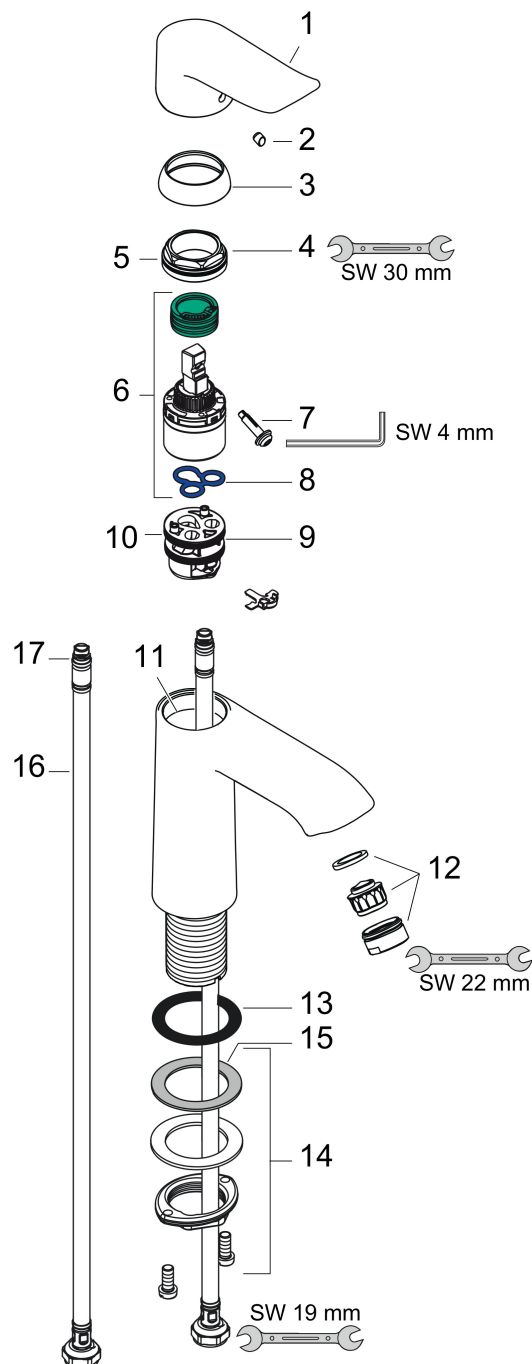

Merk	hansgrohe
Artikelnaam	Metris ééngreeps wastafelmengkraan 110 LowFlow zonder afvoer
Art.nr.	31204000
Oppervlakte	chrom
Netto prijs	287,49 EUR

Product foto

Kenmerken

- ComfortZone: 110
- voorsprong uitloop 116 mm
- uitloophoogte: 100 mm
- greepvariant: rechte greep
- vaste uitloop
- straalsoort: normale straal
- maximale doorstroomhoeveelheid bij 3 bar: 3,5 l/min
- keramisch kardoes
- EU taxonomie: max 6l/min - draagt substantieel bij aan duurzaamheid

Maat tekeningen

Technologie

Merk hansgrohe
 Artikelnaam **Metris** ééngreeps wastafelmengkraan 110 LowFlow zonder afvoer
 Art.nr. 31204000
 Oppervlakte chroom
 Netto prijs 287,49 EUR

Stroomschema

Merk	hansgrohe
Artikelnaam	Metris ééngreeps wastafelmengkraan 110 LowFlow zonder afvoer
Art.nr.	31204000
Oppervlakte	chrom
Netto prijs	287,49 EUR

Explosietekening voor bouwjaar: >04/17

Merk	hansgrohe
Artikelnaam	Metris ééngreeps wastafelmengkraan 110 LowFlow zonder afvoer
Art.nr.	31204000
Oppervlakte	chrom
Netto prijs	287,49 EUR

Onderdelen voor bouwjaar: >04/17

Pos	Beschrijving	Art.nr.	Prijs
1	greep	95519000	32,70
2	greepstop	96338000	3,00
3	afdekkap	97406000	16,60
4	moer	97209000	12,70
5	O-Ring 32x2	98193000	3,00
6	kardoes compl.	95646000	78,40
7	borgschroef	95140000	4,80
8	dichting	95008000	7,70
9	kardoesadapter	98750000	10,40
10	O-Ring 30x2	98186000	3,00
11	O-ring 35x2	92604000	4,80
12	perlator M24x1	98453000	16,60
13	vlakdichting	98749000	4,80
14	schachtbevestigingsset compl. (Ø 32)	13961000	20,40
15	stelring	97548000	3,00
16	aansluitslang 450 mm M8x0,75 G3/8	97206000	25,70
17	O-ring 6,6x1,6	93019000	3,00