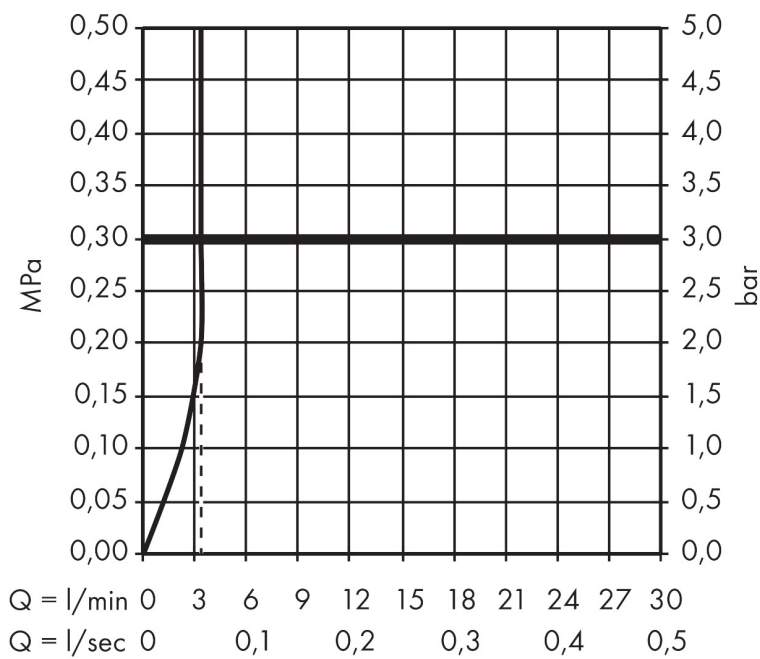

Merk	hansgrohe
Artikelnaam	Metris ééngreeps wastafelmengkraan 110 LowFlow zonder afvoer
Art.nr.	31204000
Oppervlakte	chrom
Netto prijs	287,49 EUR

Product foto

Kenmerken

- ComfortZone: 110
- voorsprong uitloop 116 mm
- uitloophoogte: 100 mm
- greepvariant: rechte greep
- vaste uitloop
- straalsoort: normale straal
- maximale doorstroomhoeveelheid bij 3 bar: 3,5 l/min
- keramisch kardoes
- EU taxonomie: max 6l/min - draagt substantieel bij aan duurzaamheid

Maat tekeningen

Technologie

Merk hansgrohe
 Artikelnaam **Metris** ééngreeps wastafelmengkraan 110 LowFlow zonder afvoer
 Art.nr. 31204000
 Oppervlakte chroom
 Netto prijs 287,49 EUR

Stroomschema

Merk	hansgrohe
Artikelnaam	Metris ééngreeps wastafelmengkraan 110 LowFlow zonder afvoer
Art.nr.	31204000
Oppervlakte	chrom
Netto prijs	287,49 EUR

Explosietekening voor bouwjaar: >04/17

Merk	hansgrohe
Artikelnaam	Metris ééngreeps wastafelmengkraan 110 LowFlow zonder afvoer
Art.nr.	31204000
Oppervlakte	chrom
Netto prijs	287,49 EUR

Onderdelen voor bouwjaar: >04/17