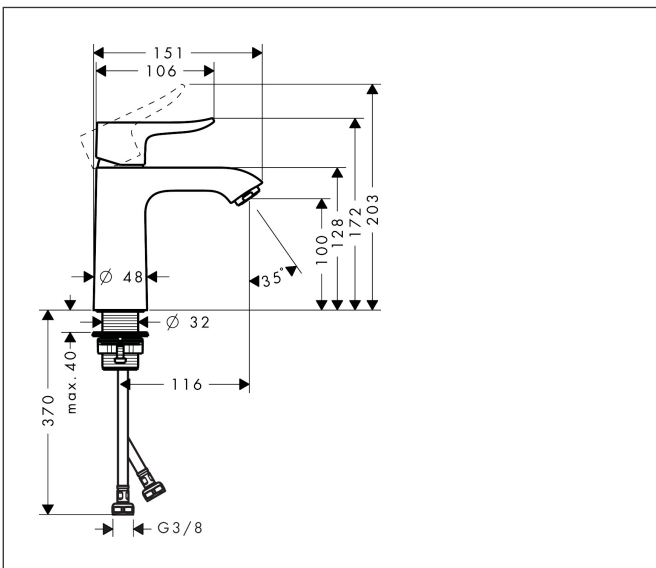

Merk	hansgrohe
Artikelnaam	Metris ééngreeps wastafelmengkraan 110 LowFlow zonder afvoer
Art.nr.	31204000
Oppervlakte	chrom
Netto prijs	287,49 EUR

Product foto

Kenmerken

- ComfortZone: 110
- voorsprong uitloop 116 mm
- uitloophoogte: 100 mm
- greepvariant: rechte greep
- vaste uitloop
- straalsoort: normale straal
- maximale doorstroomhoeveelheid bij 3 bar: 3,5 l/min
- keramisch kardoes
- EU taxonomie: max 6l/min - draagt substantieel bij aan duurzaamheid

Maat tekeningen

Technologie

Merk hansgrohe
 Artikelnaam **Metris** ééngreeps wastafelmengkraan 110 LowFlow zonder afvoer
 Art.nr. 31204000
 Oppervlakte chroom
 Netto prijs 287,49 EUR

Stroomschema

Merk	hansgrohe
Artikelnaam	Metris ééngreeps wastafelmengkraan 110 LowFlow zonder afvoer
Art.nr.	31204000
Oppervlakte	chrom
Netto prijs	287,49 EUR

Explosietekening voor bouwjaar: >04/17

Merk	hansgrohe
Artikelnaam	Metris ééngreeps wastafelmengkraan 110 LowFlow zonder afvoer
Art.nr.	31204000
Oppervlakte	chrom
Netto prijs	287,49 EUR

Onderdelen voor bouwjaar: >04/17

Pos	Beschrijving	Art.nr.	Prijs
1	greep	95519000	32,70
2	greepstop	96338000	3,00
3	afdekkap	97406000	16,60
4	moer	97209000	12,70
5	O-Ring 32x2	98193000	3,00
6	kardoes compl.	95646000	78,40
7	borgschroef	95140000	4,80
8	dichting	95008000	7,70
9	kardoesadapter	98750000	10,40
10	O-Ring 30x2	98186000	3,00
11	O-ring 35x2	92604000	4,80
12	perlator M24x1	98453000	16,60
13	vlakdichting	98749000	4,80
14	schachtbevestigingsset compl. (Ø 32)	13961000	20,40
15	stelring	97548000	3,00
16	aansluitslang 450 mm M8x0,75 G3/8	97206000	25,70
17	O-ring 6,6x1,6	93019000	3,00