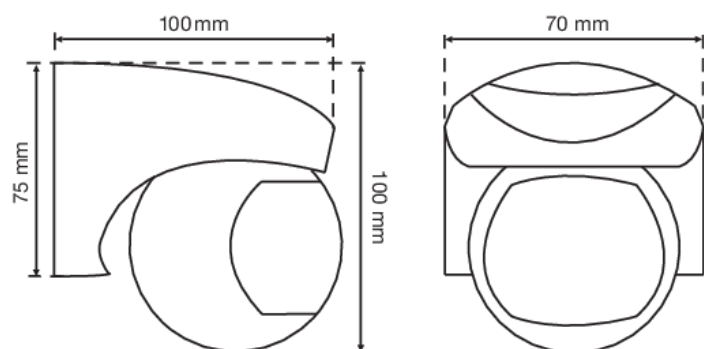

# Bewegingsmelder, 230 V, 11 m, 200°, IP44, voor opbouw, zwart

**351-03165**

4 jaar  
garantie

Deze 1-kanaals buitenbewegingsmelder is geschikt voor gebruik bij opritten of in tuinen. Het detectiebereik is 11 meter. Het detectiegebied kan opgedeeld worden met behulp van een aanpasbaar afschermmasker. De bewegingssensor kan perfect gericht worden. Het toestel heeft een ingebouwde lichtsensor en schakelt de verlichting automatisch of manueel via een drukknop N.G. aan (afzonderlijk te bestellen). Na de ingestelde vertragingstijd wordt het licht automatisch uitgeschakeld.

## Technische kenmerken

Bewegingsmelder, 230 V, 11 m, 200°, IP44, voor opbouw, zwart.

- Technologie detector: PIR
- Voedingsspanning: 230 Vac
- Detector output: 230 V (ON/OFF)
- Maximale nominale waarde vermogenschakelaar: -10
- Aantal kanalen: 1
- Detectiebereik (PIR):  $\varnothing$  11 m vanop een hoogte van 3 m
- Gebruik: buiten
- Type contact: N.O.
- : 70 mm x 100 mm x 100 mm
- : 70 mm x 100 mm
- Instellingen wijzigen: Potentiometers
- Compatible master detectors:
- Compatible secondary detectors:
- Compatible controls:
- Beschermingsgraad: IP44
- Slagvastheid: IK02
- Beschermingsklasse: Klasse II-toestel: ZLVS (zeer lage veiligheidsspanning), onafhankelijk toestel

## Afmetingen