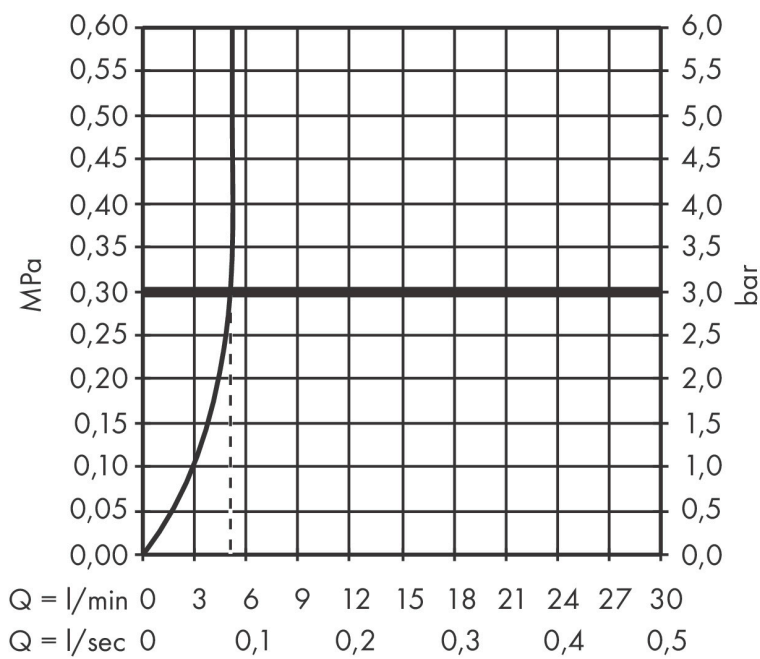

Merk	hansgrohe
Artikelnaam	Metropol ééngreeps wastafelmengkraan afbouwdeel met voorsprong 225 mm en PushOpen afvoerplug
Art.nr.	32526000
Oppervlakte	chrom
Netto prijs	459,78 EUR

Product foto

Kenmerken

- voorsprong uitloop 225 mm
- greepvariant: rechte greep
- vaste uitloop
- straalsoort: normale straal
- maximale doorstroomhoeveelheid bij 3 bar: 5 l/min
- keramisch kardoos
- zonder wastegarnituur, met afvoerplug (art.nr. 50001)
- materiaal afvoergarnituur: metaal
- de greep kan rechts of links worden geplaatst, afhankelijk van de montage van het inbouwdeel
- EU taxonomie: max 6l/min - draagt substantieel bij aan duurzaamheid

Maat tekeningen

Technologie

Certificaat

Merk	hansgrohe
Artikelnaam	Metropol ééngreeps wastafelmengkraan afbouwdeel met voorsprong 225 mm en PushOpen afvoerplug
Art.nr.	32526000
Oppervlakte	chrom
Netto prijs	459,78 EUR

Stroomschema

Merk	hansgrohe
Artikelnaam	Metropol ééngreeps wastafelmengkraan afbouwdeel met voorsprong 225 mm en PushOpen afvoerplug
Art.nr.	32526000
Oppervlakte	chrom
Netto prijs	459,78 EUR

Explosietekening voor bouwjaar: >04/17

Merk	hansgrohe
Artikelnaam	Metropol ééngreeps wastafelmengkraan afbouwdeel met voorsprong 225 mm en PushOpen afvoerplug
Art.nr.	32526000
Oppervlakte	chrom
Netto prijs	459,78 EUR

Onderdelen voor bouwjaar: >04/17