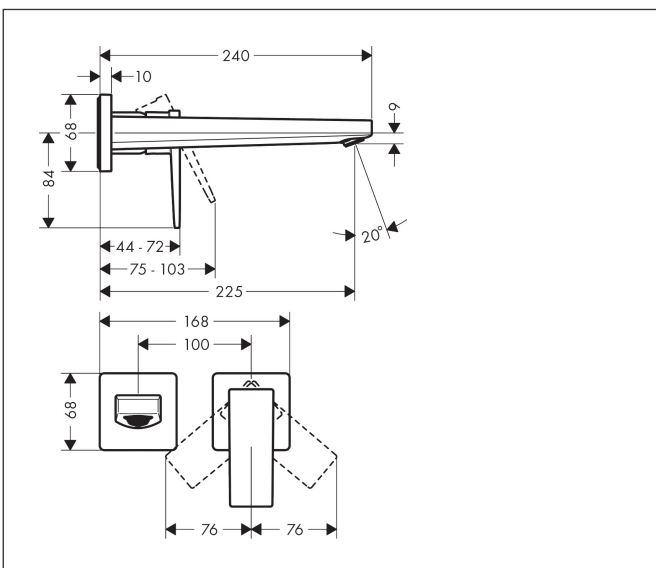

Merk	hansgrohe
Artikelnaam	Metropol ééngreeps wastafelmengkraan afbouwdeel met voorsprong 225 mm en PushOpen afvoerplug
Art.nr.	32526000
Oppervlakte	chrom
Netto prijs	459,78 EUR

Product foto

Kenmerken

- voorsprong uitloop 225 mm
- greepvariant: rechte greep
- vaste uitloop
- straalsoort: normale straal
- maximale doorstroomhoeveelheid bij 3 bar: 5 l/min
- keramisch kardoos
- zonder wastegarnituur, met afvoerplug (art.nr. 50001)
- materiaal afvoergarnituur: metaal
- de greep kan rechts of links worden geplaatst, afhankelijk van de montage van het inbouwdeel
- EU taxonomie: max 6l/min - draagt substantieel bij aan duurzaamheid

Maat tekeningen

Technologie

Certificaat

Merk	hansgrohe
Artikelnaam	Metropol ééngreeps wastafelmengkraan afbouwdeel met voorsprong 225 mm en PushOpen afvoerplug
Art.nr.	32526000
Oppervlakte	chrom
Netto prijs	459,78 EUR

Stroomschema

Merk	hansgrohe
Artikelnaam	Metropol ééngreeps wastafelmengkraan afbouwdeel met voorsprong 225 mm en PushOpen afvoerplug
Art.nr.	32526000
Oppervlakte	chrom
Netto prijs	459,78 EUR

Explosietekening voor bouwjaar: >04/17

Merk	hansgrohe
Artikelnaam	Metropol ééngreeps wastafelmengkraan afbouwdeel met voorsprong 225 mm en PushOpen afvoerplug
Art.nr.	32526000
Oppervlakte	chrom
Netto prijs	459,78 EUR

Onderdelen voor bouwjaar: >04/17