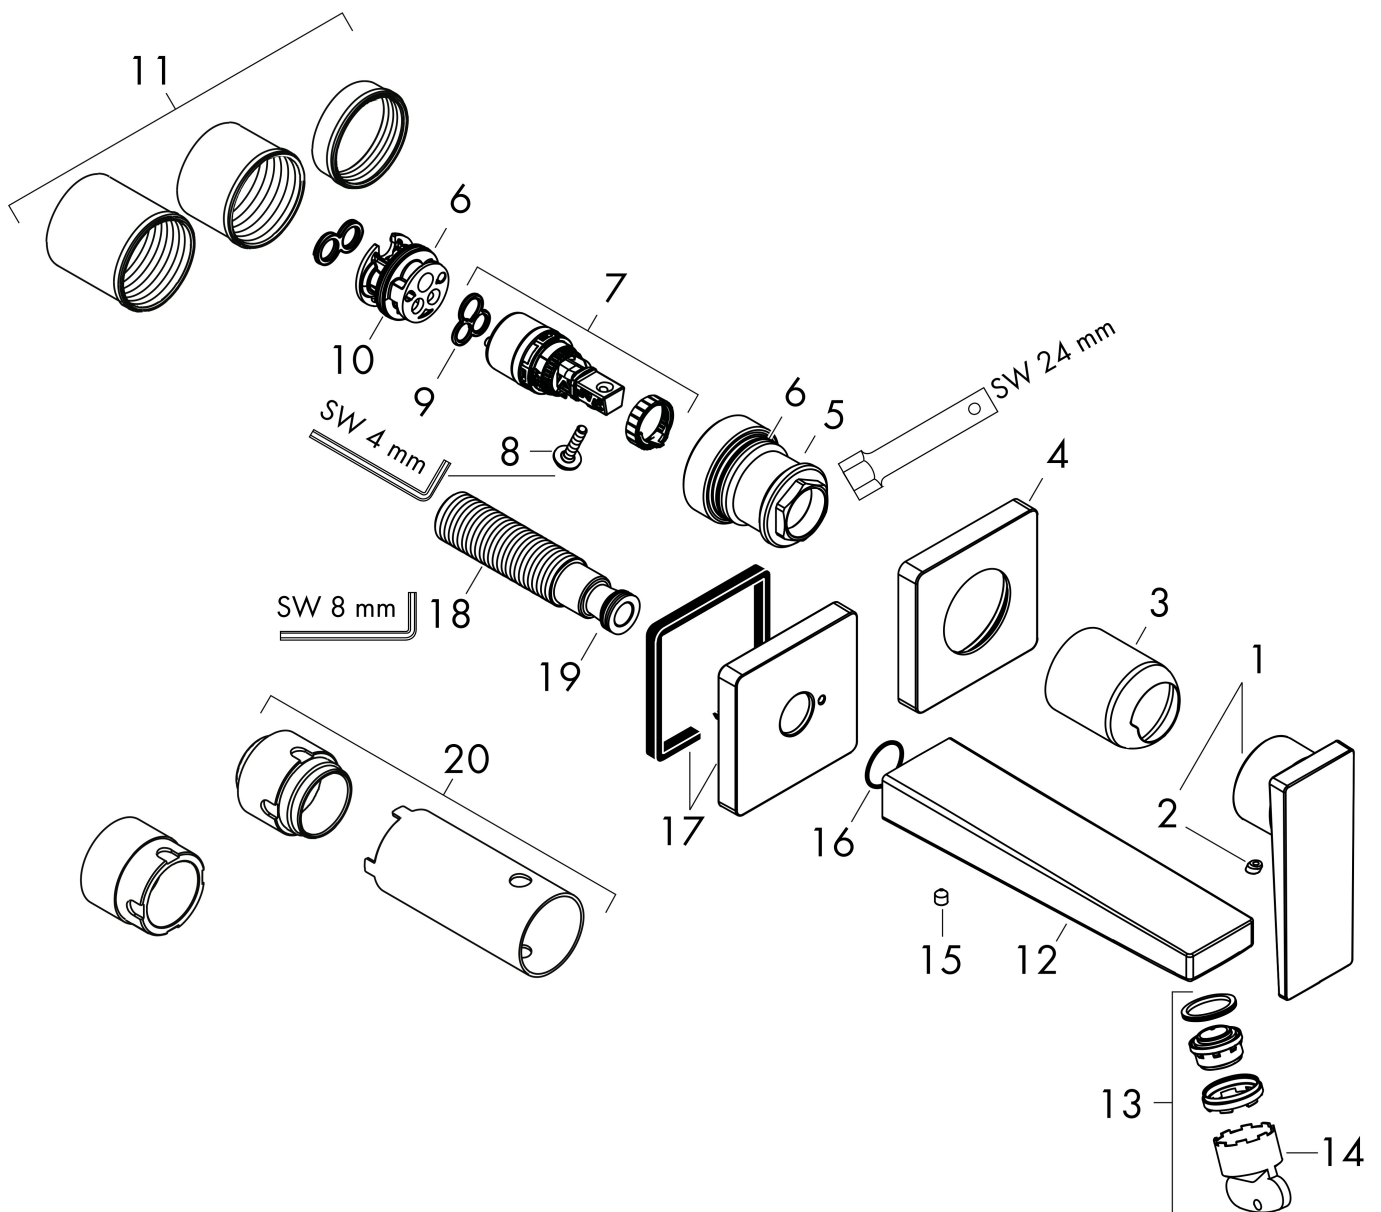

Maat tekeningen

Technologie

Certificaat

Merk	hansgrohe
Artikelnaam	Metropol ééngreeps wastafelmengkraan afbouwdeel met voorsprong 225 mm en PushOpen afvoerplug
Art.nr.	32526000
Oppervlakte	chrom
Netto prijs	459,78 EUR

Benodigde onderdelen

Product foto	Artikelnaam	Art.nr.	Prijs
	hansgrohe Inbouwdeel voor ééngreeps wastafelkraan wandmontage	13622180	224,67

Merk hansgrohe
 Artikelnaam **Metropol** ééngreeps wastafelmengkraan afbouwdeel met voorsprong 225 mm en PushOpen afvoerplug
 Art.nr. 32526000
 Oppervlakte chroom
 Netto prijs 459,78 EUR

Stroomschema

Merk	hansgrohe
Artikelnaam	Metropol ééngreeps wastafelmengkraan afbouwdeel met voorsprong 225 mm en PushOpen afvoerplug
Art.nr.	32526000
Oppervlakte	chrom
Netto prijs	459,78 EUR

Explosietekening voor bouwjaar: >04/17

Merk	hansgrohe
Artikelnaam	Metropol ééngreeps wastafelmengkraan afbouwdeel met voorsprong 225 mm en PushOpen afvoerplug
Art.nr.	32526000
Oppervlakte	chrom
Netto prijs	459,78 EUR

Onderdelen voor bouwjaar: >04/17