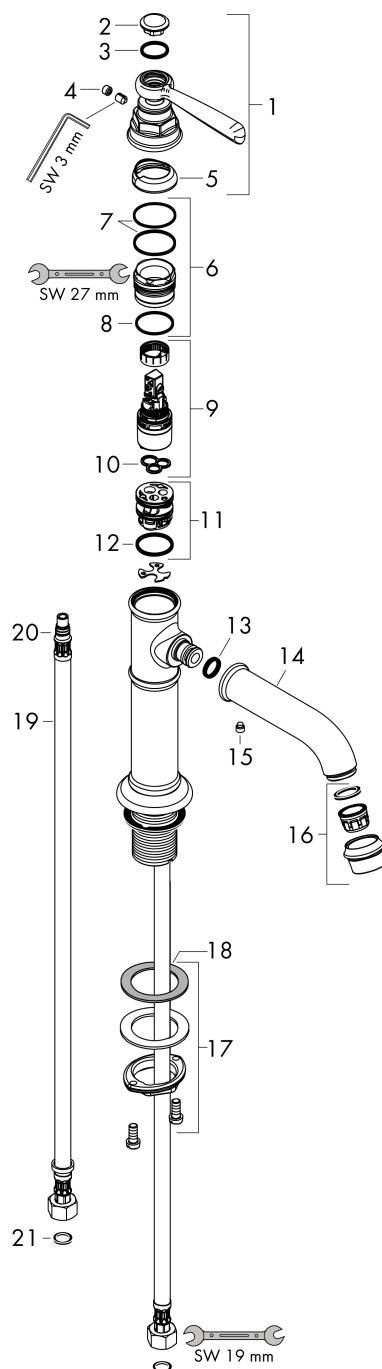

Merk	AXOR
Artikelnaam	AXOR Montreux ééngreeps wastafelmengkraan 100 met rechte greep, met niet-sluitbare afvoerplug
Art.nr.	16516000
Oppervlakte	chrom
Netto prijs	573,07 EUR

Product foto

Kenmerken

- ComfortZone: 100
- voorsprong uitloop 142 mm
- uitloophoogte: 98 mm
- greepvariant: rechte greep
- straalsoort: normale straal
- maximale doorstroomhoeveelheid bij 3 bar: 5 l/min
- keramisch kardoes
- zonder wastegarnituur, met afvoerplug (art.nr. 50001)
- EU taxonomie: max 6l/min - draagt substantieel bij aan duurzaamheid

Maat tekeningen

Technologie

Merk	AXOR
Artikelnaam	AXOR Montreux ééngreeps wastafelmengkraan 100 met rechte greep, met niet-sluitbare afvoerplug
Art.nr.	16516000
Oppervlakte	chrom
Netto prijs	573,07 EUR

Stroomschema

Merk	AXOR
Artikelnaam	AXOR Montreux ééngreeps wastafelmengkraan 100 met rechte greep, met niet-sluitbare afvoerplug
Art.nr.	16516000
Oppervlakte	chrom
Netto prijs	573,07 EUR

Explosietekening voor bouwjaar: >01/17

Merk	AXOR
Artikelnaam	AXOR Montreux ééngreeps wastafelmengkraan 100 met rechte greep, met niet-sluitbare afvoerplug
Art.nr.	16516000
Oppervlakte	chrom
Netto prijs	573,07 EUR

Onderdelen voor bouwjaar: >01/17