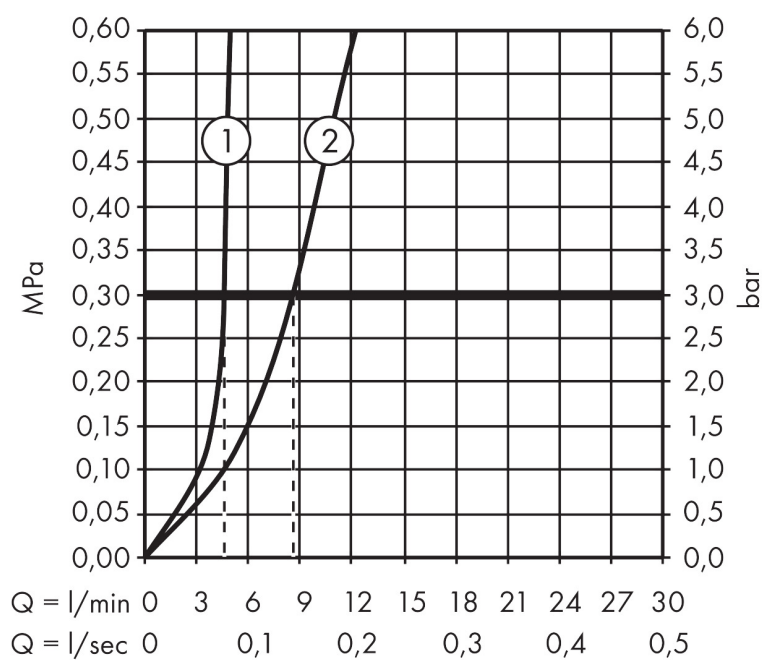

Merk	AXOR
Artikelnaam	AXOR Montreux ééngreeps wastafelmengkraan 100 met rechte greep, met niet-sluitbare afvoerplug
Art.nr.	16516000
Oppervlakte	chrom
Netto prijs	573,07 EUR

Product foto

Kenmerken

- ComfortZone: 100
- voorsprong uitloop 142 mm
- uitloophoogte: 98 mm
- greepvariant: rechte greep
- straalsoort: normale straal
- maximale doorstroomhoeveelheid bij 3 bar: 5 l/min
- keramisch kardoes
- zonder wastegarnituur, met afvoerplug (art.nr. 50001)
- EU taxonomie: max 6l/min - draagt substantieel bij aan duurzaamheid

Maat tekeningen

Technologie

Merk	AXOR
Artikelnaam	AXOR Montreux ééngreeps wastafelmengkraan 100 met rechte greep, met niet-sluitbare afvoerplug
Art.nr.	16516000
Oppervlakte	chrom
Netto prijs	573,07 EUR

Stroomschema