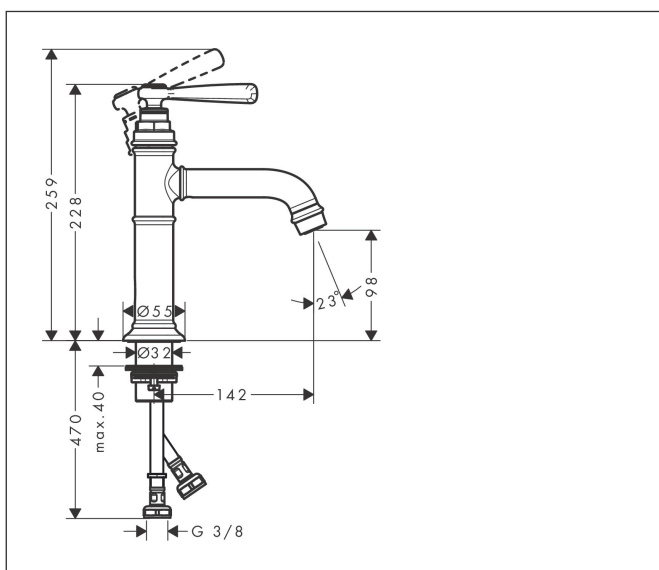

Merk	AXOR
Artikelnaam	AXOR Montreux ééngreeps wastafelmengkraan 100 met rechte greep, met niet-sluitbare afvoerplug
Art.nr.	16516000
Oppervlakte	chrom
Netto prijs	573,07 EUR

Product foto

Kenmerken

- ComfortZone: 100
- voorsprong uitloop 142 mm
- uitloophoogte: 98 mm
- greepvariant: rechte greep
- straalsoort: normale straal
- maximale doorstroomhoeveelheid bij 3 bar: 5 l/min
- keramisch kardoes
- zonder wastegarnituur, met afvoerplug (art.nr. 50001)
- EU taxonomie: max 6l/min - draagt substantieel bij aan duurzaamheid

Maat tekeningen

Technologie

Merk	AXOR
Artikelnaam	AXOR Montreux ééngreeps wastafelmengkraan 100 met rechte greep, met niet-sluitbare afvoerplug
Art.nr.	16516000
Oppervlakte	chrom
Netto prijs	573,07 EUR

Stroomschema

Merk	AXOR
Artikelnaam	AXOR Montreux ééngreeps wastafelmengkraan 100 met rechte greep, met niet-sluitbare afvoerplug
Art.nr.	16516000
Oppervlakte	chrom
Netto prijs	573,07 EUR

Explosietekening voor bouwjaar: >01/17

Merk	AXOR
Artikelnaam	AXOR Montreux ééngreeps wastafelmengkraan 100 met rechte greep, met niet-sluitbare afvoerplug
Art.nr.	16516000
Oppervlakte	chrom
Netto prijs	573,07 EUR

Onderdelen voor bouwjaar: >01/17