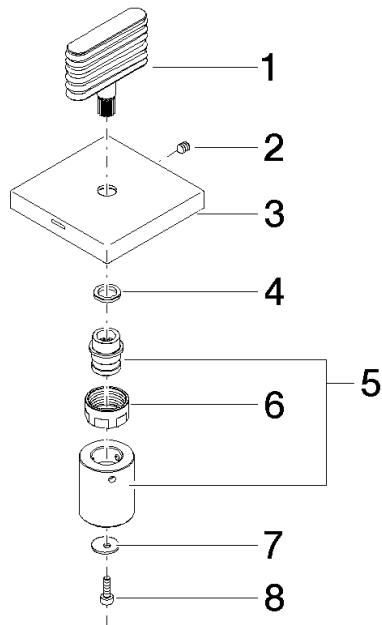

Griff für Wanne Cold oval Welle 60 x 60 x 40 mm - Chrom

90 20 70 055 04

Griff für Wanne Cold oval Welle 60 x 60 x 40 mm - Chrom

90 20 70 055 04

Griff für Wanne Cold oval Welle 60 x 60 x 40 mm - Chrom

90 20 70 055 04

Griff für Wanne Cold oval Welle 60 x 60 x 40 mm - Chrom

90 20 70 055 04

Produktversion bis 11/23/2020

Produktversion ab 11/23/2020

Produktversion ab 7/1/2022

Griff für Wanne Cold oval Welle 60 x 60 x 40 mm - Chrom

90 20 70 055 04

Ersatzteilstückliste

Produktversion bis 11/23/2020

Produktversion ab 11/23/2020

Produktversion ab 7/1/2022

| Nr. | Artikelnummer | Benennung | Verbaumenge | Lieferzeit |
|-----|-----------------|--|-------------|------------|
| | 09 20 70 055-00 | Griff oval Welle 46 x 43,5 x 11 mm - Chrom | 8 | 10 |