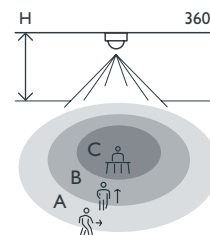

# Vlakke aan- of afwezigheidsmelder 360°, 12 m, met 3 zone DALI-daglichtsturing, master, voor inbouw, wit

350-41657

4 jaar  
garantie

Aanwezigheidsmelder, DALI-daglichtsturing voor inbouw in plafonds van 2,4 – 3 m. Standalone of als master combineerbaar met maximaal 10 secundaire detectoren. Voor gebruik in kantoren, scholen, vergaderruimtes ... in grote en kleine ruimtes. De melder heeft maximaal 3 daglichtgestuurde zones en beschikt over een ultravlak design van slechts 5 mm waardoor hij zo goed als vlak op het plafond kan worden gemonteerd. Afhankelijk van de gekozen toepassing moet de verlichting altijd manueel worden ingeschakeld met een drukknop, waarbij de verlichting automatisch uitgeschakeld wordt bij voldoende daglicht of als er niemand meer aanwezig is in de ruimte (afwezigheidsmelder). Of wordt de verlichting automatisch ingeschakeld bij beweging en onvoldoende daglicht. Ook hier wordt de verlichting automatisch uitgeschakeld bij voldoende daglicht of als er niemand meer aanwezig is in de ruimte (aanwezigheidsmelder). De verlichting blijft aangeschakeld zolang de melder beweging detecteert én het gemeten daglichtniveau lager is dan de ingestelde waarde. De uitschakelvertraging, de luxwaarde waarop de verlichting moet worden ingeschakeld en de gevoeligheid van de melder kunnen eenvoudig ingesteld worden met de IR-afstandsbediening (optioneel).

## Detectiebereik

H	A Across	B Towards	C Presence
2.5 m	∅ 8 m	∅ 4 m	∅ 3 m
3 m	∅ 12 m	∅ 6 m	∅ 4 m

DALI

master

360°

∅ 12 m vanop  
een hoogte  
van 3 m

2.5 – 3 m

inbouw

## Afmetingen