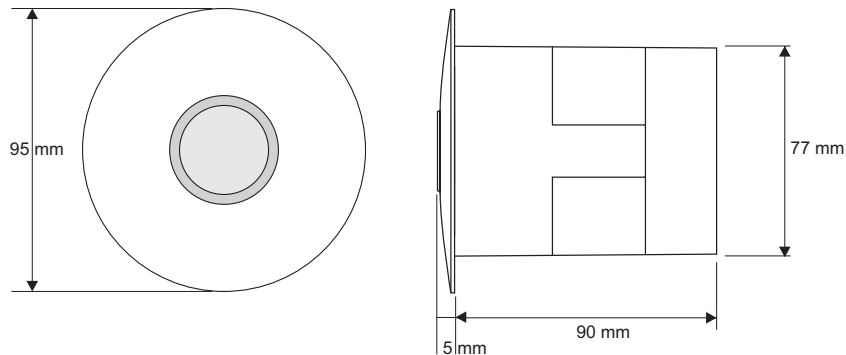

## Detectiebereik

H	A Across	B Towards	C Presence
2.5 m	∅ 8 m	∅ 4 m	∅ 3 m
3 m	∅ 12 m	∅ 6 m	∅ 4 m

DALI

master

360°

∅ 12 m vanop  
een hoogte  
van 3 m

2.5 – 3 m

inbouw

## Technische gegevens

Artikelnummer	350-41657
Bijpassende secundaire detectoren	350-41659
Configuratie	master
Voedingsspanning	230 Vac $\pm$ 10 %, 50 Hz
Detector output	DALI
Maximale nominale waarde vermogenschakelaar	10 A (beperkt door nationale regelgeving voor installaties)
Bereik lichtintensiteit	100 lux – 1000 lux
Uitschakelvertraging	5 min – 1 h, $\infty$
Detectiehoek	360 °
Detectiebereik (PIR)	$\varnothing$ 12 m vanop een hoogte van 3 m
Omgevingstemperatuur	-5 – +40 °C
Montage	inbouw
Montagehoogte	2,5 – 3 m
Boordiameter	77 mm
Afmetingen zichtbaar (HxBxD)	95 x 95 x 5 mm
Afmetingen (HxBxD)	95 x 95 x 95 mm
Draadcapaciteit	– tot 2,5 mm <sup>2</sup> draad per aansluitklem
Beschermingsgraad	IP20
Markering	CE

## Afmetingen