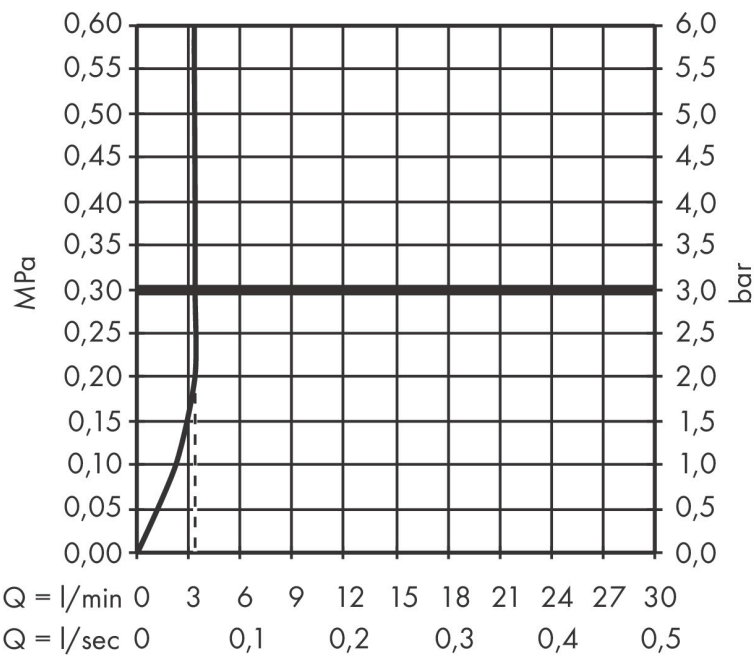

Merk	hansgrohe
Artikelnaam	Focus ééngreeps wastafelmengkraan 100 Lowflow zonder afvoer
Art.nr.	31513000
Oppervlakte	chrom
Netto prijs	156,20 EUR

Stroomschema