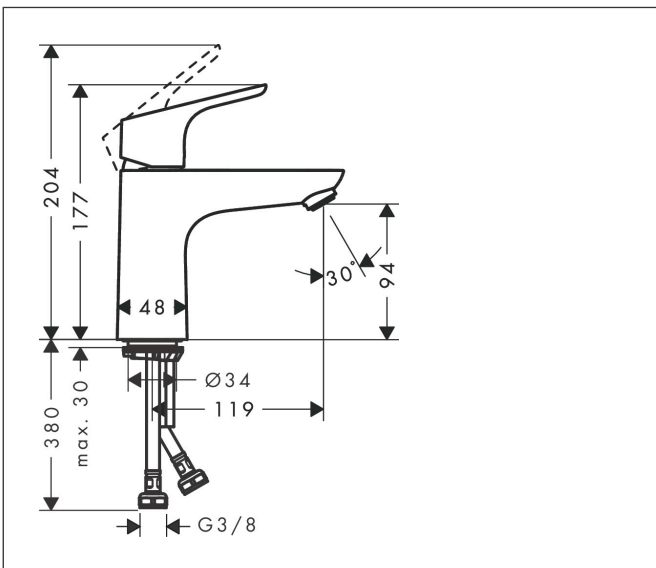

Merk	hansgrohe
Artikelnaam	<b>Focus</b> ééngreeps wastafelmengkraan 100 Lowflow zonder afvoer
Art.nr.	31513000
Oppervlakte	chrom
Netto prijs	156,20 EUR

## Kenmerken

- ComfortZone: 100
- voorsprong uitloop 119 mm
- uitloophoogte: 94 mm
- greepvariant: rechte greep
- vaste uitloop
- straalsoort: normale straal
- maximale doorstroomhoeveelheid bij 3 bar: 3,5 l/min
- keramisch kardoes
- EU taxonomie: max 6l/min - draagt substantieel bij aan duurzaamheid

## Maat tekeningen