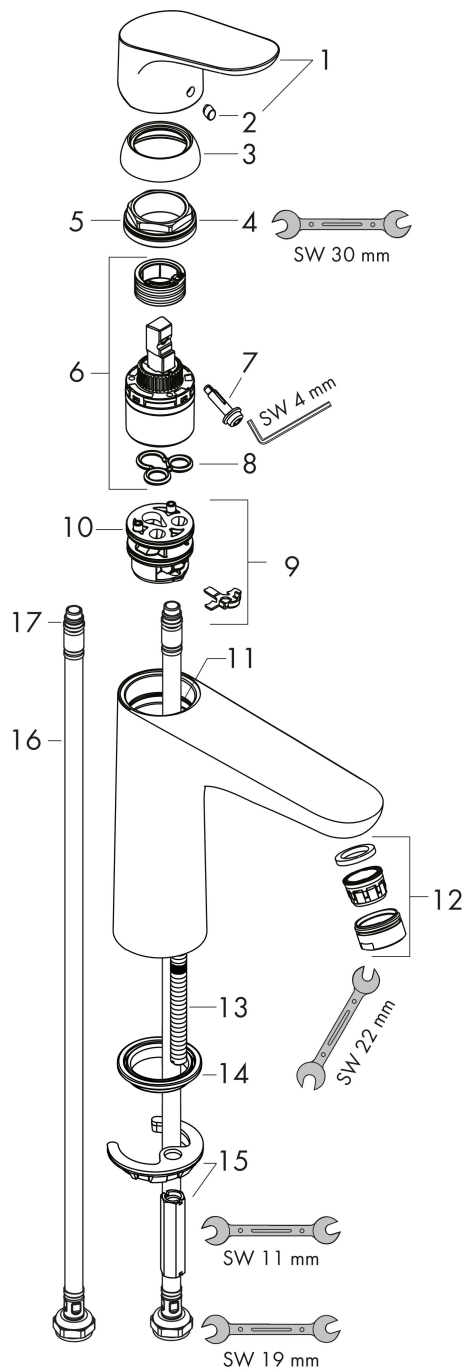

Merk	hansgrohe
Artikelnaam	Focus ééngreeps wastafelmengkraan 100 Lowflow zonder afvoer
Art.nr.	31513000
Oppervlakte	chrom
Netto prijs	156,20 EUR

Explosietekening voor bouwjaar: >05/17