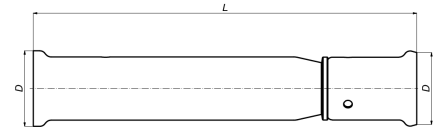

52P20: Reparatiekoppeling Fitting 20mm

Commerciële informatie

Deze fitting is de oplossing wanneer u - per ongeluk - in een leiding een gat heeft gemaakt. Metr deze schuif fitting kunt u deze calamiteit snel repareren. Uitkappen, lekke buis eruit halen, fitting connecteren aan de 2 uiteindes, persen en klaar.

Dimensies basiseenheid

Hoogte	20 mm
Lengte	126 mm
Breedte	20 mm
Netto gewicht	0,147 kg
SCIP nummer	76b9967f-1291-42af-8993-58d27dd9e2d9
Insteekdiepte 1 (es1)	25,0 Millimeter

Certificaten

ATG, DVGW Wasser, ETA, KIWA, ÖVGW Wasser, WRAS, KOMO, STF, ÖN EN 21003-2/-3, GOST-R, ITC, TSU, QB (CSTBat), AFNOR, ACS, PZH, DNV-GL, EMI

Toepassingen

Drinkwater, Verwarming, Perslucht, Koeling, Sanitair

Oplossingen

Gebouwinstallaties, Industrie, Infra, Scheepsbouw