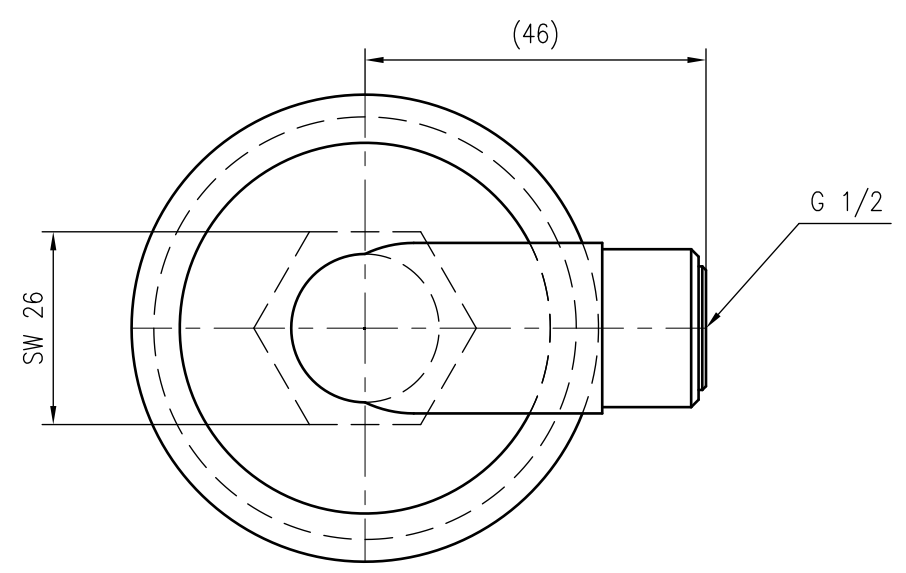

Side view

Front view

Isometric view

Top view

Unterliegt nicht dem Änderungsdienst/ Not subject to change management	Maßstab/ Scale: 1:1	Format/ Size: A3
---	------------------------	---------------------

Revision 23.05.2016	Exvoid T1 2S – 9250600
------------------------	------------------------