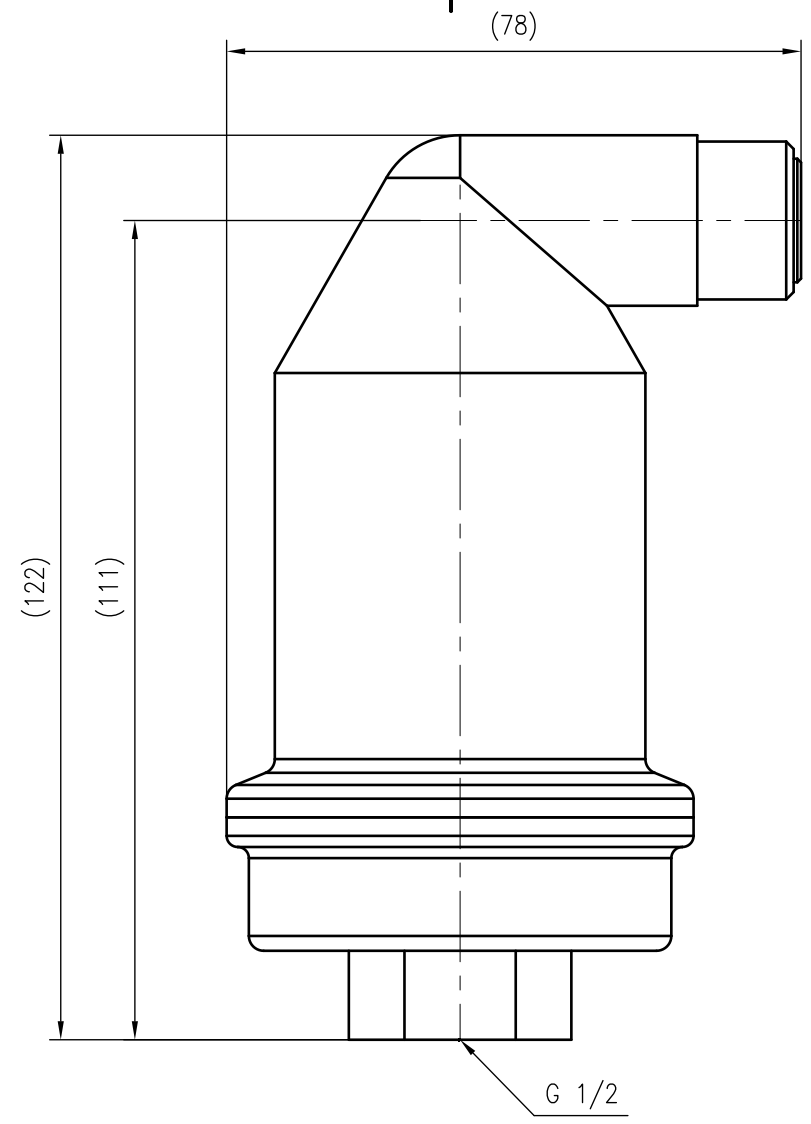

Side view

Front view

Isometric view

Top view

Unterliegt nicht dem Änderungsdienst/ Not subject to change management	Maßstab/ Scale: 1:1	Format/ Size: A3
---	------------------------	---------------------

Revision 23.05.2016	Exvoid T1 2S – 9250600
------------------------	------------------------