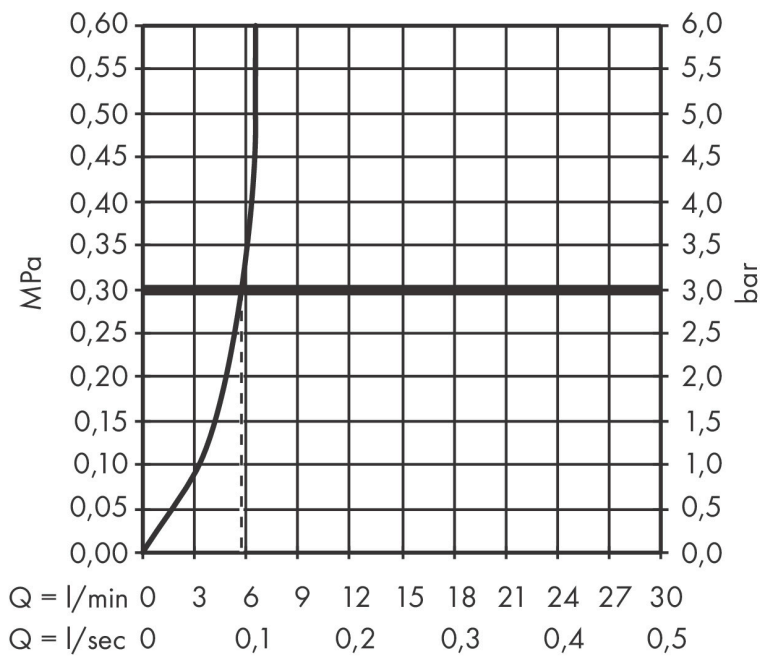

Merk	hansgrohe
Artikelnaam	Metris S elektronische wastafelmengkraan met temperatuurgreep en batterij
Art.nr.	31100000
Oppervlakte	chrom
Netto prijs	846,46 EUR

Product foto

Maat tekeningen

Kenmerken

- voorsprong uitloop 128 mm
- straalsoort: normale straal
- maximale doorstroomhoeveelheid bij 3 bar: 5 l/min
- temperatuurbegrenzing instelbaar
- temperatuur temperatuurgreep
- infraroodtechnologie
- stroomindicatie batterij beschikbaar
- batterij 6V (levensduur ca. 2 jr.)
- looptijd: 10 s
- hygiënische spoeling activeerbaar (automatische waterdoorlaat)
- frequentie van hygiënische spoeling: 24 u
- spoeltijd hygiënische spoeling: 10 s
- duurspoeling activeerbaar (enkele waterdoorlaat gedurende 180 seconden, geschikt voor thermische desinfectie)
- reinigingsmodus: handmatige waterstop voor reiniging van de wastafel
- vuilfilters in de verbindingsslangen
- IP-beschermingsgraad: IPX5

Technologie

Certificaat

Merk hansgrohe
 Artikelnaam **Metris S** elektronische wastafelmengkraan met temperatuurgreep en batterij
 Art.nr. 31100000
 Oppervlakte chroom
 Netto prijs 846,46 EUR

Stroomschema