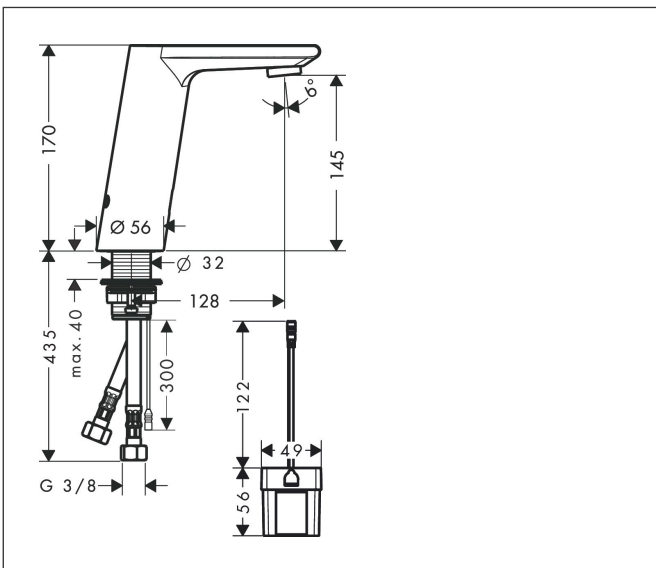

Merk	hansgrohe
Artikelnaam	Metris S elektronische wastafelmengkraan met temperatuurgreep en batterij
Art.nr.	31100000
Oppervlakte	chrom
Netto prijs	846,46 EUR

Product foto

Maat tekeningen

Kenmerken

- voorsprong uitloop 128 mm
- straalsoort: normale straal
- maximale doorstroomhoeveelheid bij 3 bar: 5 l/min
- temperatuurbegrenzing instelbaar
- temperatuur temperatuurgreep
- infraroodtechnologie
- stroomindicatie batterij beschikbaar
- batterij 6V (levensduur ca. 2 jr.)
- looptijd: 10 s
- hygiënische spoeling activeerbaar (automatische waterdoorlaat)
- frequentie van hygiënische spoeling: 24 u
- spoeltijd hygiënische spoeling: 10 s
- duurspoeling activeerbaar (enkele waterdoorlaat gedurende 180 seconden, geschikt voor thermische desinfectie)
- reinigingsmodus: handmatige waterstop voor reiniging van de wastafel
- vuilfilters in de verbindingsslangen
- IP-beschermingsgraad: IPX5

Onderdelen voor bouwjaar: >10/21

Pos	Beschrijving	Art.nr.	Prijs
1	kranenkap	92307000	365,40
2	perlator M24x1 (5 l/min)	98802000	40,60
3	O-ring 17x2	98199000	3,00
4	magneetventiel	95654000	147,60
5	O-ring 31x2	98204000	4,80
6	O-ring 41x2	98212000	3,00
7	omstillearm	92379000	32,70
8	afdekkap	95433000	4,80
9	cilinderkopschroef M4x10	97661000	4,80
10	O-ring 12x2	98214000	3,00
11	roeras	92377000	52,00
12	O-ring 6x2	98458000	3,00
13	O-ring 5x2	98215000	3,00
14	schroef	93272000	3,00
15	elektronica	92346000	147,60
16	batterijinzet	98801000	40,60
17	batterij CR-P2 / 6V lithium	97399000	32,70
18	vlakdichting	98749000	4,80
19	schachtbevestigingsset compl. (Ø 32)	13961000	20,40
20	stelring	97548000	3,00
21	aansluitslang 450 mm M8x0,75 G3/8	95141000	25,70
22	O-ring 7x1,5	98422000	3,00
23	terugslagklep DW 10	96456000	7,70
24	zeefdichting	95291000	10,40
a	schachtverlenging	13898000	64,30
b	O-ring 8x2	98112000	3,00
c	O-ring 26x1,5	98390000	3,00