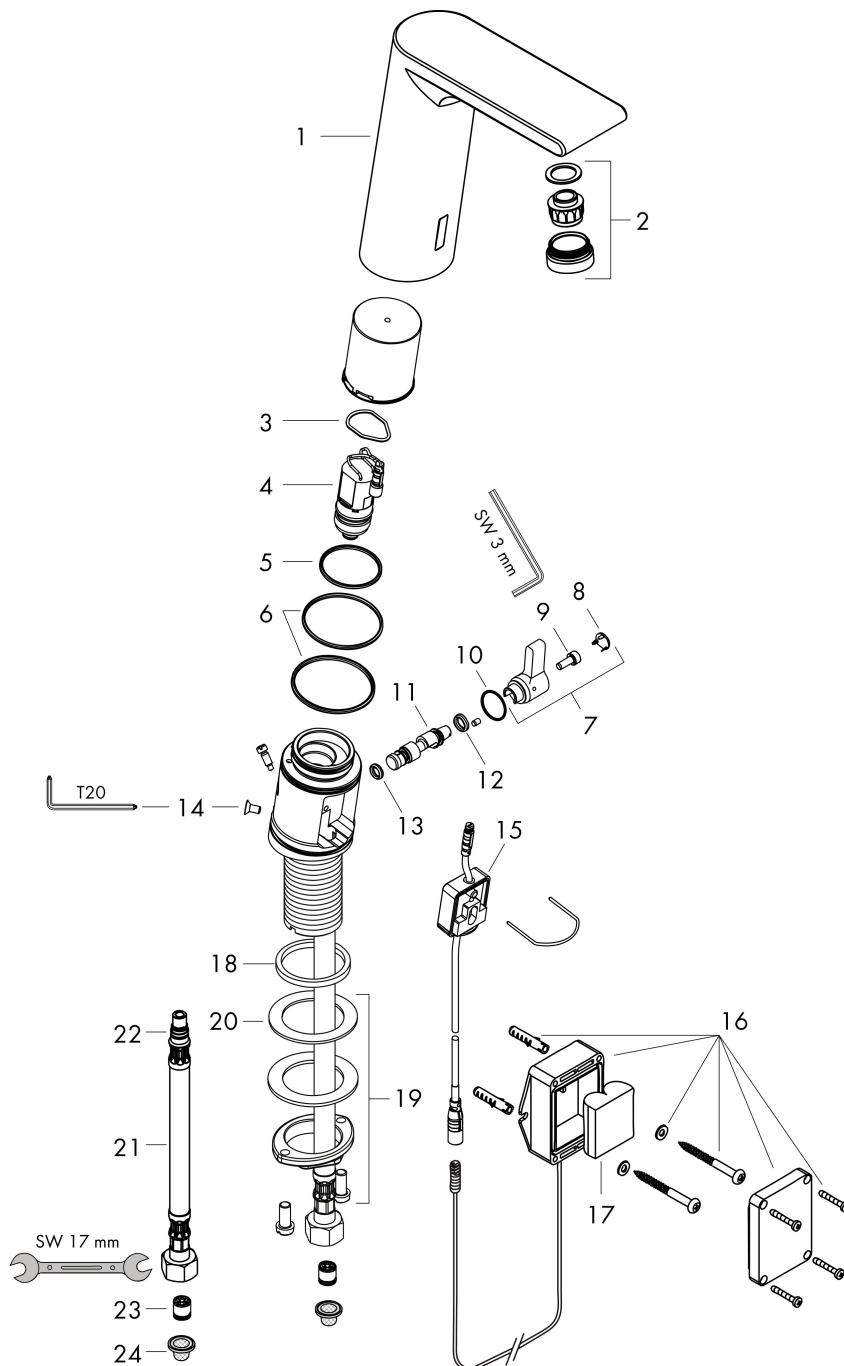

Merk	hansgrohe
Artikelnaam	Metris S elektronische wastafelmengkraan met temperatuurgreep en batterij
Art.nr.	31100000
Oppervlakte	chrom
Netto prijs	846,46 EUR

Explosietekening voor bouwjaar: >10/21