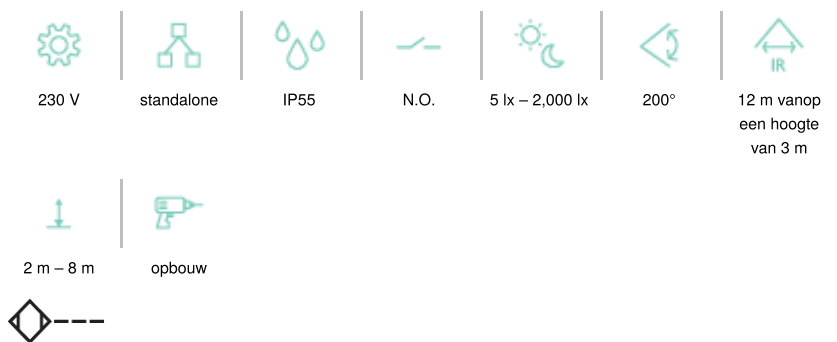

Bewegingsmelder, 230 V, 12 m, 200°, IP55, voor wand- en plafondmontage, voor opbouw, wit

351-26450

Deze 1-kanaals buitenbewegingsmelder met een detectiebereik van 12 meter is geschikt voor gebruik langs een oprit, onder een carport of in de tuin. De bewegingsmelder kan zowel op het plafond als tegen de wand gemonteerd worden en de kop kan op en neer gericht worden. Het toestel heeft een ingebouwde lichtsensor en schakelt de verlichting automatisch. Na de ingestelde vertragingstijd wordt het licht automatisch uitgeschakeld.

Afwerkingskleur: wit

Compatible secondary detectors:

Compatible master detectors:

- Outdoor detector for wall and ceiling mounting (surface mounting/flush mounting)
- Protection class IP55, agile detector for all ranges with little interference.
- With 360° elimination of creeping zones.

Technische gegevens

Configuratie	standalone
Voedingsspanning	230 Vac
Detector output	230 V (ON/OFF)
Maximaal stroomverbruik	3.04 mA
Uitschakelvertraging	pulse, 10 sec – 1,200 sec
Maximaal verbruik	0.7 W
Maximale nominale waarde vermogenschakelaar	-10
Detectiehoek	200 °
Detectiebereik (PIR)	12 m vanop een hoogte van 3 m
Minimale omgevingstemperatuur	-20 °C
Maximale omgevingstemperatuur	+55 °C
Montage	opbouw
Montagehoogte	2 m – 8 m
Afwerkingskleur	wit
Afmetingen zichtbaar (HxBxD)	63 mm x 63 mm
Afmetingen (HxBxD)	63 mm x 63 mm x 94 mm
Beschermingsgraad	IP55
Slagvastheid	IK02
Instellingen wijzigen	Potentiometers of IR-afstandsbediening

Afmetingen

Aansluitschema