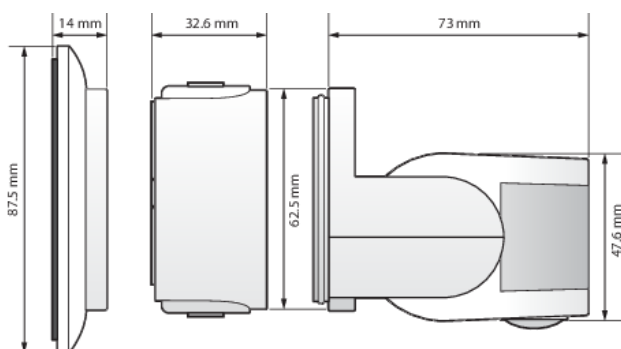

Detectiebereik

H ↓	A Across		B Towards	
	W	L	W	L
2 m	5 m	10 m	2.5 m	5 m
3 m	6 m	12 m	3 m	6 m
4 m	7 m	14 m	3.5 m	7 m
5 m	7 m	14 m	3.5 m	7 m
6 m	7 m	14 m	3.5 m	7 m
7 m	7 m	14 m	3.5 m	7 m
8 m	7 m	14 m	3.5 m	7 m

Technische gegevens

Configuratie	standalone
Voedingsspanning	230 Vac
Detector output	230 V (ON/OFF)
Maximaal stroomverbruik	3.04 mA
Uitschakelvertraging	pulse, 10 sec – 1,200 sec
Maximaal verbruik	0.7 W
Maximale nominale waarde vermogenschakelaar	-10
Detectiehoek	200 °
Detectiebereik (PIR)	12 m vanop een hoogte van 3 m
Minimale omgevingstemperatuur	-20 °C
Maximale omgevingstemperatuur	+55 °C
Montage	opbouw
Montagehoogte	2 m – 8 m
Afwerkingskleur	wit
Afmetingen zichtbaar (HxBxD)	63 mm x 63 mm
Afmetingen (HxBxD)	63 mm x 63 mm x 94 mm
Beschermingsgraad	IP55
Slagvastheid	IK02
Instellingen wijzigen	Potentiometers of IR-afstandsbediening

Afmetingen

Aansluitschema