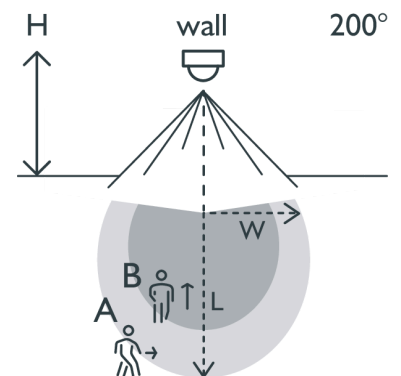

Detectiebereik

H ↓	A Across		B Towards	
	W	L	W	L
2 m	5 m	10 m	2.5 m	5 m
3 m	6 m	12 m	3 m	6 m
4 m	7 m	14 m	3.5 m	7 m
5 m	7 m	14 m	3.5 m	7 m
6 m	7 m	14 m	3.5 m	7 m
7 m	7 m	14 m	3.5 m	7 m
8 m	7 m	14 m	3.5 m	7 m