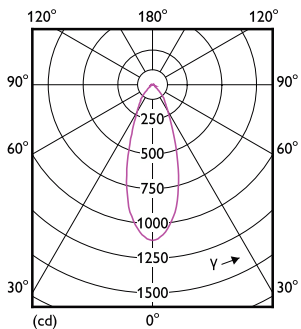

Product gegevens

Algemene informatie	
Lampvoet	E27
Nominale levensduur	15.000 hr
Schakelcyclus	50.000
Lamptype	LED
Meetreferentie van lichtstroom	Narrow Cone
Gegevens lichttechniek	
Kleurcode	827 [CCT of 2700K]
Bundelhoek (nom.)	36 graden
Lichtstroom	670 lm
Lichtsterkte (nom.)	1.100 cd
Kleuraanduiding	Warm wit (WW)
Gecorreleerde kleurtemperatuur (nom.)	2700 K
Lichtrendement (gespec.) (nom.)	83,00 lm/W
Kleurconsistentie	<6
Kleurweergave-index (CRI)	80
LLMF bij einde nominale levensduur (nom.)	70 %

CorePro LEDspot reflectorlampen

Eigenschappen behuizing en afmetingen

Lampafwerking	Helder
Lampvorm	R80
Nettogewicht (per stuk)	0,144 kg

Keurmerken en classificaties

Energie-efficiëntieklasse	F
Geschikt voor accentverlichting	Ja
Energieverbruik kWh/1.000 uur	8 kWh
EPREL-registratienummer	397646
CE-markering	Ja
Conform EU RoHS-richtlijn	Ja
EyeComfort	Ja
Flikkerwaarde (PstLM)	1
Stroboscoopeffectwaarde (SVM)	0,4

Maatschets

Product	D	C
CoreProLEDspot ND 8-100W R80 E27 827 36D	80 mm	112 mm

Fotometrische gegevens

Light Distribution Diagram - CoreProLEDspot ND 8-100W R80 E27 827 36D

Spectral Power Distribution Colour - CoreProLEDspot ND 8-100W R80 E27 827 36D