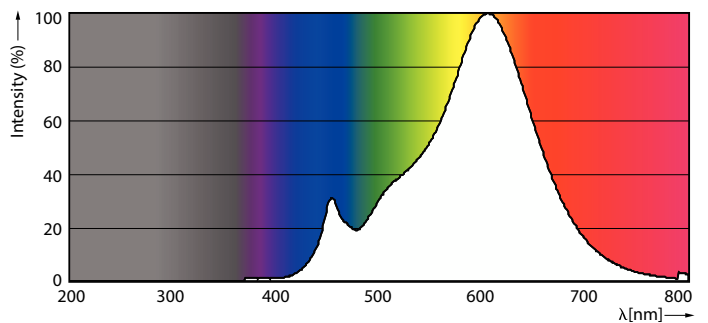

Product gegevens

Algemene informatie	
Lampvoet	E27
Nominale levensduur	15.000 hr
Schakelcyclus	50.000
Lamptype	LED
Meetreferentie van lichtstroom	Narrow Cone
Gegevens lichttechniek	
Kleurcode	827 [CCT of 2700K]
Bundelhoek (nom.)	36 graden
Lichtstroom	670 lm
Lichtsterkte (nom.)	1.100 cd
Kleuraanduiding	Warm wit (WW)
Gecorreleerde kleurtemperatuur (nom.)	2700 K
Lichtrendement (gespec.) (nom.)	83,00 lm/W
Kleurconsistentie	<6
Kleurweergave-index (CRI)	80
LLMF bij einde nominale levensduur (nom.)	70 %

CorePro LEDspot reflectorlampen

Eigenschappen behuizing en afmetingen

Lampafwerking	Helder
Lampvorm	R80
Nettogewicht (per stuk)	0,144 kg

Keurmerken en classificaties

Energie-efficiëntieklasse	F
Geschikt voor accentverlichting	Ja
Energieverbruik kWh/1.000 uur	8 kWh
EPREL-registratienummer	397646
CE-markering	Ja
Conform EU RoHS-richtlijn	Ja
EyeComfort	Ja
Flikkerwaarde (PstLM)	1
Stroboscoopeffectwaarde (SVM)	0,4

Maatschets

Product	D	C
CoreProLEDspot ND 8-100W R80 E27 827 36D	80 mm	112 mm

Fotometrische gegevens

Light Distribution Diagram - CoreProLEDspot ND 8-100W R80 E27 827 36D

Spectral Power Distribution Colour - CoreProLEDspot ND 8-100W R80 E27 827 36D