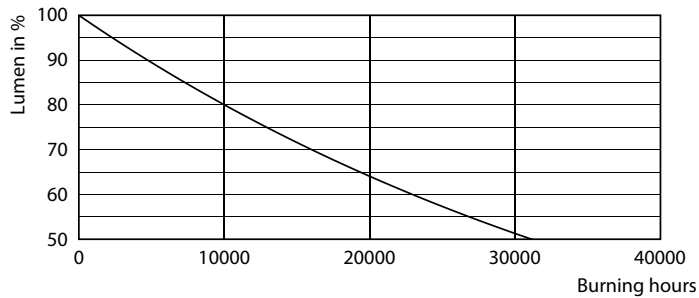

CorePro LEDspot reflectorlampen

Fotometrische gegevens

Accent Lighting Spots - CoreProLEDspot ND 8-100W R80 E27 827 36D

Levensduur

Lumen Maintenance Diagram - CoreProLEDspot ND 8-100W R80 E27 827 36D