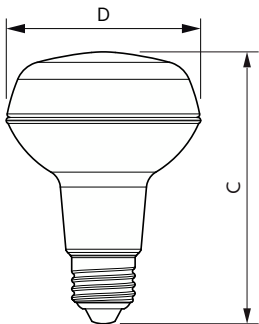

Product gegevens

Algemene informatie	
Lampvoet	E27
Nominale levensduur	15.000 hr
Schakelcyclus	50.000
Lamptype	LED
Meetreferentie van lichtstroom	Narrow Cone
Gegevens lichttechniek	
Kleurcode	827 [CCT of 2700K]
Bundelhoek (nom.)	36 graden
Lichtstroom	670 lm
Lichtsterkte (nom.)	1.100 cd
Kleuraanduiding	Warm wit (WW)
Gecorreleerde kleurtemperatuur (nom.)	2700 K
Lichtrendement (gespec.) (nom.)	83,00 lm/W
Kleurconsistentie	<6
Kleurweergave-index (CRI)	80
LLMF bij einde nominale levensduur (nom.)	70 %

CorePro LEDspot reflectorlampen

Eigenschappen behuizing en afmetingen

Lampafwerking	Helder
Lampvorm	R80
Nettogewicht (per stuk)	0,144 kg

Keurmerken en classificaties

Energie-efficiëntieklasse	F
Geschikt voor accentverlichting	Ja
Energieverbruik kWh/1.000 uur	8 kWh
EPREL-registratienummer	397646
CE-markering	Ja
Conform EU RoHS-richtlijn	Ja
EyeComfort	Ja
Flikkerwaarde (PstLM)	1
Stroboscoopeffectwaarde (SVM)	0,4

Maatschets

Product	D	C
CoreProLEDspot ND 8-100W R80 E27 827 36D	80 mm	112 mm

Fotometrische gegevens

Light Distribution Diagram - CoreProLEDspot ND 8-100W R80 E27 827 36D

Spectral Power Distribution Colour - CoreProLEDspot ND 8-100W R80 E27 827 36D