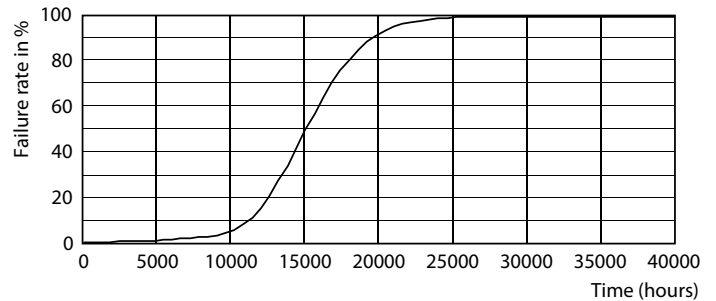

LEDspot CorePro 1.8-30W E14 R39 827 36D ND