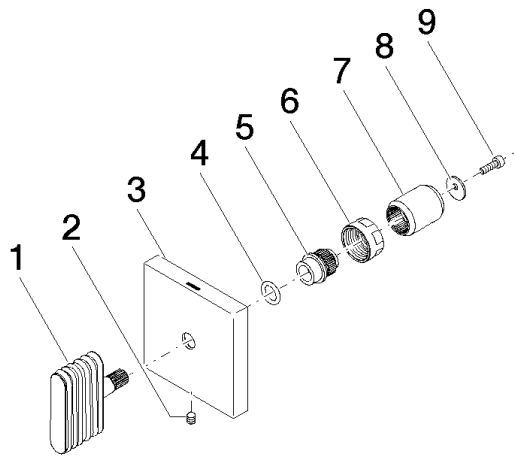

Griff für Unterputz Wand Hot oval Welle 60 x 60 x 40 mm - Dark Platinum
gebürstet

90 20 70 055 03

Griff für Unterputz Wand Hot oval Welle 60 x 60 x 40 mm - Dark Platinum
gebürstet

90 20 70 055 03

Griff für Unterputz Wand Hot oval Welle 60 x 60 x 40 mm - Dark Platinum
gebürstet

90 20 70 055 03

Griff für Unterputz Wand Hot oval Welle 60 x 60 x 40 mm - Dark Platinum gebürstet

90 20 70 055 03

Produktversion bis 11/23/2020

Produktversion ab 11/23/2020

Produktversion ab 7/1/2022

Griff für Unterputz Wand Hot oval Welle 60 x 60 x 40 mm - Dark Platinum gebürstet

90 20 70 055 03

Ersatzteilstückliste

Produktversion bis 11/23/2020

Produktversion ab 11/23/2020

Produktversion ab 7/1/2022

Nr.	Artikelnummer	Benennung	Verbaumenge	Lieferzeit
	09 20 70 055-99	Griff oval Welle 46 x 43,5 x 11 mm - Dark Platinum gebürstet	9	30