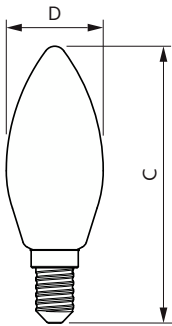

CorePro LED kaars- en kogellampen - Glas

Arbeidsfactor	0.55
Spanning (nom.)	220-240 V

Operationele temperatuur

T-behuizing maximaal (nom.)	55 °C

Dimbaarheid en regelsystemen

Dimbaar	Nee

Eigenschappen behuizing en afmetingen

Lampafwerking	Helder
Lampmateriaal	Glas
Lampvorm	B35
Nettogewicht (per stuk)	0.012 kg

Keurmerken en classificaties

Energie-efficiëntieklasse	E
Energieverbruik kWh/1.000 uur	7 kWh
EPREL-registratienummer	1825170
CE-markering	Ja
Conform EU RoHS-richtlijn	Ja
EyeComfort	Ja
Flikkerwaarde (PstLM)	1

Stroboscoopeffectwaarde (SVM)	0,4
Bereik omgevingstemperatuur	-20 tot +45 °C

Toepassingsomstandigheden

kan dit worden gebruikt in gesloten armaturen	No
Draadloze technologie	Niet van toepassing

Productgegevens

Productnaam voor bestelling	CorePro LEDCandle ND6.5-60W B35E14827CLG
Volledige productnaam	CorePro LEDCandle ND6.5-60W B35E14827CLG
Full EOC	871951434746500
Bestelcode	8719514347465
Materiaalnr. (12NC)	929002028092
Lokale code	34746500
Numerator - Aantal per pak	1
EAN/UPC - product/behuizing	8719514347465
Numerator - Dozen per buitendoos	10
EAN/UPC - Case	8719514347472

Maatschets

Product	D	C
CorePro LEDCandle ND6.5-60W B35E14827CLG	35 mm	97 mm