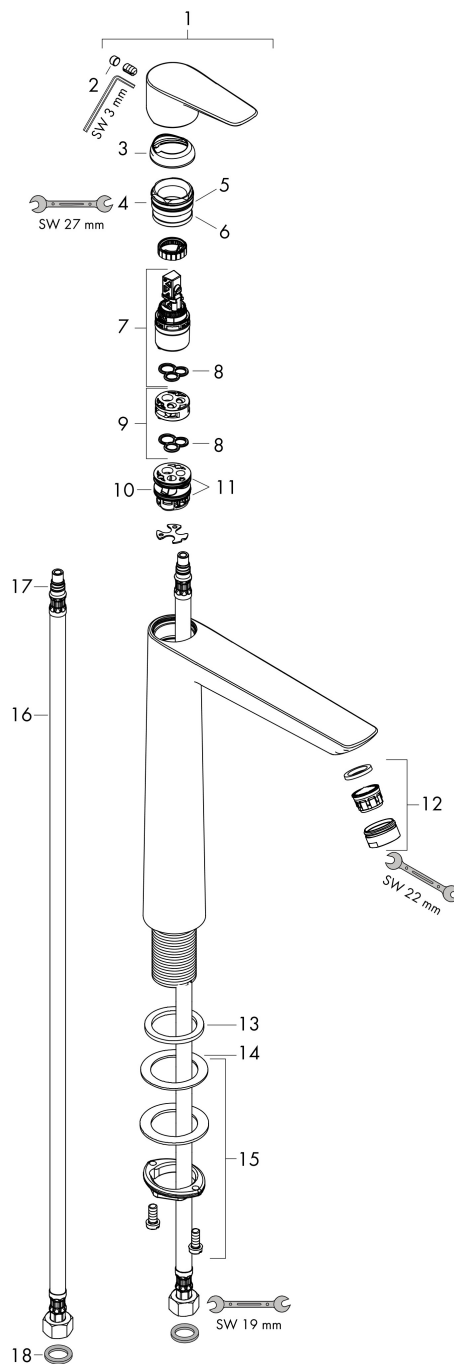

Merk hansgrohe
 Artikelnaam **Talis E** ééngreeps wastafelmengkraan 240 zonder afvoer
 Art.nr. 71717700
 Oppervlakte Mat wit
 Netto prijs 413,45 EUR

Product foto

Kenmerken

- ComfortZone: 240
- voorsprong uitloop 183 mm
- uitloophoogte: 234 mm
- greepvariant: rechte greep
- vaste uitloop
- straalsoort: normale straal
- maximale doorstroomhoeveelheid bij 3 bar: 5 l/min
- keramisch kardoes
- EU taxonomie: max 6l/min - draagt substantieel bij aan duurzaamheid

Maat tekeningen

Technologie

Merk hansgrohe
 Artikelnaam **Talis E** ééngreeps wastafelmengkraan 240 zonder afvoer
 Art.nr. 71717700
 Oppervlakte Mat wit
 Netto prijs 413,45 EUR

Stroomschema

Merk	hansgrohe
Artikelnaam	Talis E ééngreeps wastafelmengkraan 240 zonder afvoer
Art.nr.	71717700
Oppervlakte	Mat wit
Netto prijs	413,45 EUR

Explosietekening voor bouwjaar: >06/20

Merk	hansgrohe
Artikelnaam	Talis E ééngreeps wastafelmengkraan 240 zonder afvoer
Art.nr.	71717700
Oppervlakte	Mat wit
Netto prijs	413,45 EUR

Onderdelen voor bouwjaar: >06/20

Pos	Beschrijving	Art.nr.	Prijs
1	greep	92687700	60,90
2	greepstop	95704000	3,00
3	afdekkap	92625700	38,60
4	moer	92689000	20,40
5	O-ring 25x1,5	98146000	4,80
6	O-ring 27x1,5	92527000	7,70
7	kardoes compl.	97685000	52,00
8	dichting	98865000	25,70
9	kardoesadapter	92628000	16,60
10	kardoesadapter	98866000	25,70
11	O-ring 23x2	98398000	3,00
12	perlator M24x1 (5 l/min)	13185700	24,90
13	vlakdichting	98749000	4,80
14	stelring	97548000	3,00
15	schachtbevestigingsset compl. (Ø 32)	13961000	20,40
16	aansluitslang 600 mm M8x0,75 G3/8	96556000	20,40
17	O-ring 7x1,5	98422000	3,00
18	dichtingsset	95581000	4,80
a	schachtverlenging	13898000	64,30