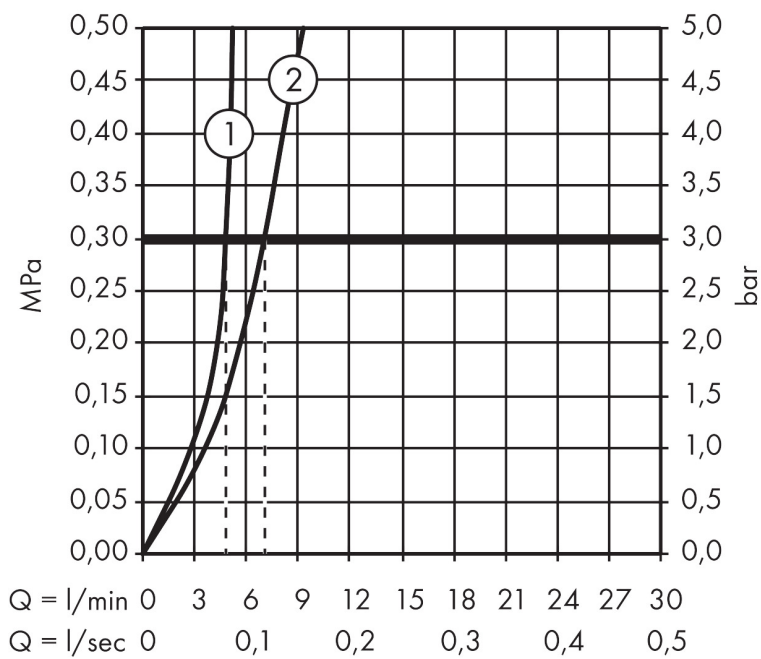

Merk hansgrohe
 Artikelnaam **Talis E** ééngreeps wastafelmengkraan 240 zonder afvoer
 Art.nr. 71717700
 Oppervlakte Mat wit
 Netto prijs 413,45 EUR

Product foto

Kenmerken

- ComfortZone: 240
- voorsprong uitloop 183 mm
- uitloophoogte: 234 mm
- greepvariant: rechte greep
- vaste uitloop
- straalsoort: normale straal
- maximale doorstroomhoeveelheid bij 3 bar: 5 l/min
- keramisch kardoes
- EU taxonomie: max 6l/min - draagt substantieel bij aan duurzaamheid

Maat tekeningen

Technologie

Merk hansgrohe
 Artikelnaam **Talis E** ééngreeps wastafelmengkraan 240 zonder afvoer
 Art.nr. 71717700
 Oppervlakte Mat wit
 Netto prijs 413,45 EUR

Stroomschema

Merk	hansgrohe
Artikelnaam	Talis E ééngreeps wastafelmengkraan 240 zonder afvoer
Art.nr.	71717700
Oppervlakte	Mat wit
Netto prijs	413,45 EUR

Explosietekening voor bouwjaar: >06/20

Merk	hansgrohe
Artikelnaam	Talis E ééngreeps wastafelmengkraan 240 zonder afvoer
Art.nr.	71717700
Oppervlakte	Mat wit
Netto prijs	413,45 EUR

Onderdelen voor bouwjaar: >06/20