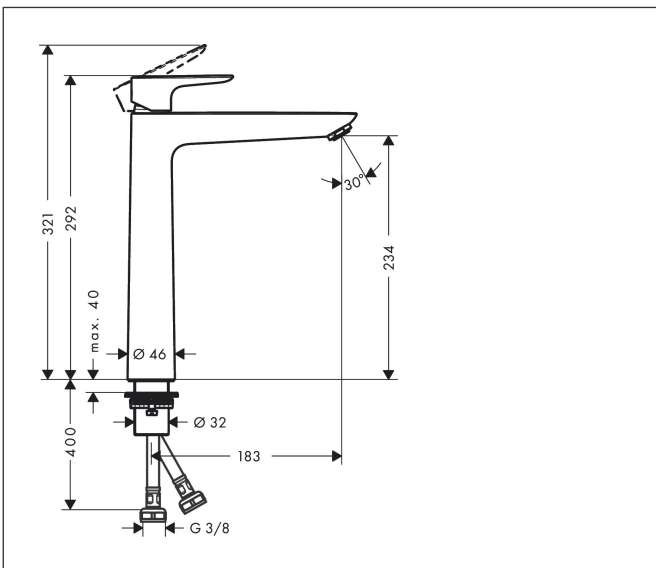

Merk hansgrohe
 Artikelnaam **Talis E** ééngreeps wastafelmengkraan 240 zonder afvoer
 Art.nr. 71717700
 Oppervlakte Mat wit
 Netto prijs 413,45 EUR

Product foto

Kenmerken

- ComfortZone: 240
- voorsprong uitloop 183 mm
- uitloophoogte: 234 mm
- greepvariant: rechte greep
- vaste uitloop
- straalsoort: normale straal
- maximale doorstroomhoeveelheid bij 3 bar: 5 l/min
- keramisch kardoes
- EU taxonomie: max 6l/min - draagt substantieel bij aan duurzaamheid

Maat tekeningen

Technologie

Merk hansgrohe
 Artikelnaam **Talis E** ééngreeps wastafelmengkraan 240 zonder afvoer
 Art.nr. 71717700
 Oppervlakte Mat wit
 Netto prijs 413,45 EUR

Stroomschema

Merk	hansgrohe
Artikelnaam	Talis E ééngreeps wastafelmengkraan 240 zonder afvoer
Art.nr.	71717700
Oppervlakte	Mat wit
Netto prijs	413,45 EUR

Explosietekening voor bouwjaar: >06/20

Merk	hansgrohe
Artikelnaam	Talis E ééngreeps wastafelmengkraan 240 zonder afvoer
Art.nr.	71717700
Oppervlakte	Mat wit
Netto prijs	413,45 EUR

Onderdelen voor bouwjaar: >06/20

Pos	Beschrijving	Art.nr.	Prijs
1	greep	92687700	60,90
2	greepstop	95704000	3,00
3	afdekkap	92625700	38,60
4	moer	92689000	20,40
5	O-ring 25x1,5	98146000	4,80
6	O-ring 27x1,5	92527000	7,70
7	kardoes compl.	97685000	52,00
8	dichting	98865000	25,70
9	kardoesadapter	92628000	16,60
10	kardoesadapter	98866000	25,70
11	O-ring 23x2	98398000	3,00
12	perlator M24x1 (5 l/min)	13185700	24,90
13	vlakdichting	98749000	4,80
14	stelring	97548000	3,00
15	schachtbevestigingsset compl. (Ø 32)	13961000	20,40
16	aansluitslang 600 mm M8x0,75 G3/8	96556000	20,40
17	O-ring 7x1,5	98422000	3,00
18	dichtingsset	95581000	4,80
a	schachtverlenging	13898000	64,30