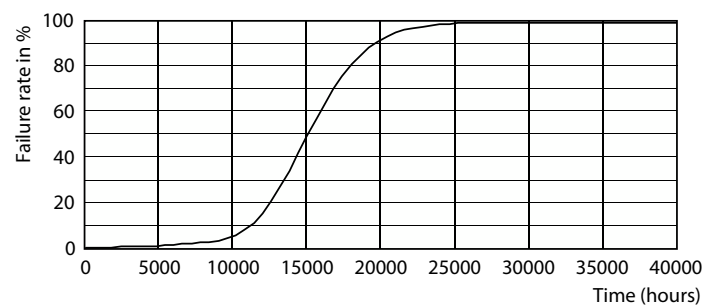

Lichtrendement (gespec.) (nom.)	124,00 lm/W
Kleurconsistentie	<6
Kleurweergave-index (CRI)	80
LLMF bij einde nominale levensduur (nom.)	70 %
Photobiological safety according to EN 62471	RG1
Bedrijfs- en elektrische gegevens	
Ingangsfrequentie	50 to 60 Hz
Ingangsfrequentie	50 tot 60 Hz
Energieverbruik	6,5 W
Lampstroom (nom.)	50 mA
Overeenkomstig vermogen	60 W
Opstarttijd (nom.)	0,5 s
Opwarmtijd tot 60% licht	0,5 s

Light Distribution Diagram - CorePro LEDCandleND6.5-60W B35 E14840CLG

Spectral Power Distribution Colour - CorePro LEDCandleND6.5-60W B35 E14840CLG

Levensduur

Lumen Maintenance Diagram - CorePro LEDCandleND6.5-60W B35 E14840CLG