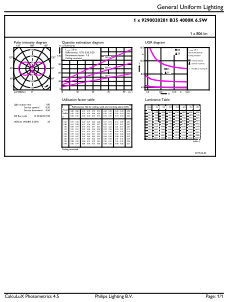

Maatschets

Product	D	C
CorePro LEDCandleND6.5-60W B35 E14840CLG	35 mm	97 mm

CorePro LED kaars- en kogellampen - Glas

Fotometrische gegevens

General uniform lighting - CorePro LEDCandleND6.5-60W B35 E14840CLG