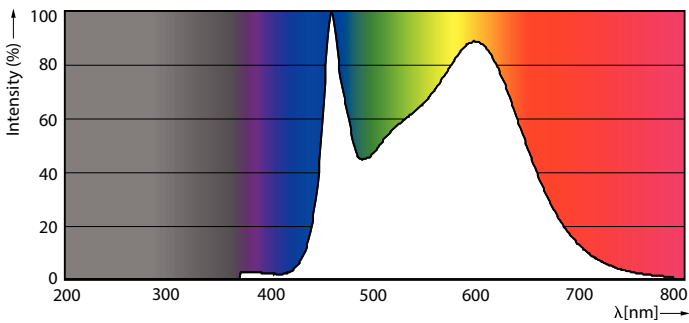

Spectral Power Distribution Colour - CorePro LEDCandleND6.5-60W B35 E14840CLG