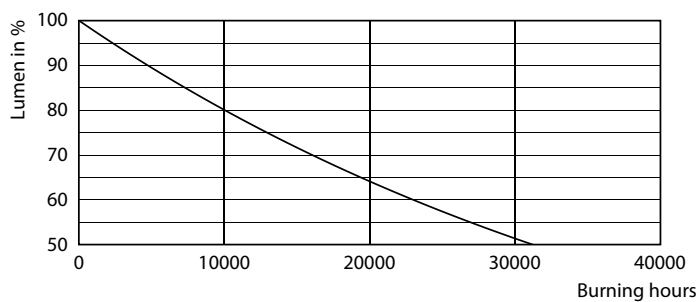

Levensduur

Lumen Maintenance Diagram - CorePro LEDCandleND6.5-60W B35 E14840CLG