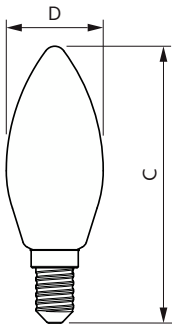

Product gegevens

Algemene informatie	
Lampvoet	E14
Nominale levensduur	15.000 hr
Schakelcyclus	20.000
Lamptype	LEDbulb
Meetreferentie van lichtstroom	Sphere
Garantieperiode	2 jaar
Gegevens lichttechniek	
Kleurcode	840 [CCT of 4000K]
Bundelhoek (nom.)	300 graden
Lichtstroom	806 lm
Kleuraanduiding	Koel wit (CW)
Gecorrleerde kleurtemperatuur (nom.)	4000 K

CorePro LED kaars- en kogellampen - Glas

Arbeidsfactor	0.55
Spanning (nom.)	220-240 V
Operationele temperatuur	
T-behuizing maximaal (nom.)	55 °C
Dimbaarheid en regelsystemen	
Dimbaar	Nee
Eigenschappen behuizing en afmetingen	
Lampafwerking	Helder
Lampmateriaal	Glas
Lampvorm	B35
Nettogewicht (per stuk)	0.012 kg
Keurmerken en classificaties	
Energie-efficiëntieklasse	E
Energieverbruik kWh/1.000 uur	7 kWh
EPREL-registratienummer	1825172
CE-markering	Ja
Conform EU RoHS-richtlijn	Ja
EyeComfort	Ja
Flikkerwaarde (PstLM)	1

Maatschets

Product	D	C
CorePro LEDCandleND6.5-60W B35 E14840CLG	35 mm	97 mm

CorePro LED kaars- en kogellampen - Glas

Fotometrische gegevens

General uniform lighting - CorePro LEDCandleND6.5-60W B35 E14840CLG