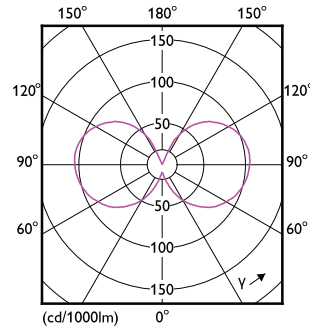

CorePro LED kaars- en kogellampen - Glas

Arbeidsfactor	0.55
Spanning (nom.)	220-240 V
Operationele temperatuur	
T-behuizing maximaal (nom.)	55 °C
Dimbaarheid en regelsystemen	
Dimbaar	Nee
Eigenschappen behuizing en afmetingen	
Lampafwerking	Helder
Lampmateriaal	Glas
Lampvorm	B35
Nettogewicht (per stuk)	0.012 kg
Keurmerken en classificaties	
Energie-efficiëntieklasse	E
Energieverbruik kWh/1.000 uur	7 kWh
EPREL-registratienummer	1825172
CE-markering	Ja
Conform EU RoHS-richtlijn	Ja
EyeComfort	Ja
Flikkerwaarde (PstLM)	1

Stroboscoopeffectwaarde (SVM)	0,4
Bereik omgevingstemperatuur	-20 tot +45 °C
Toepassingsomstandigheden	
kan dit worden gebruikt in gesloten armaturen	No
Draadloze technologie	Niet van toepassing
Productgegevens	
Productnaam voor bestelling	CorePro LEDCandleND6.5-60W B35 E14840CLG
Volledige productnaam	CorePro LEDCandleND6.5-60W B35 E14840CLG
Full EOC	871951434748900
Bestelcode	8719514347489
Materiaalnr. (12NC)	929002028192
Lokale code	34748900
Numerator - Aantal per pak	1
EAN/UPC - product/behuizing	8719514347489
Numerator - Dozen per buitendoos	10
EAN/UPC - Case	8719514347496

Maatschets

Product	D	C
CorePro LEDCandleND6.5-60W B35 E14840CLG	35 mm	97 mm

CorePro LED kaars- en kogellampen - Glas

Fotometrische gegevens

General uniform lighting - CorePro LEDCandleND6.5-60W B35 E14840CLG