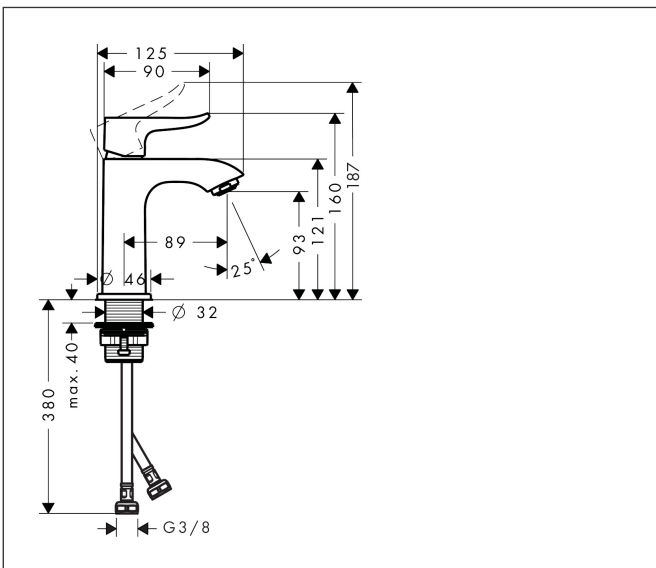

Merk	hansgrohe
Artikelnaam	Metris ééngreeps fonteinmengkraan 100 zonder afvoer
Art.nr.	31186000
Oppervlakte	chrom
Netto prijs	265,82 EUR

Product foto

Maat tekeningen

Kenmerken

- ComfortZone: 100
- voorsprong uitloop 89 mm
- uitloophoogte: 93 mm
- greepvariant: rechte greep
- vaste uitloop
- straalsoort: normale straal
- maximale doorstroomhoeveelheid bij 3 bar: 5 l/min
- keramisch kardoes
- EU taxonomie: max 6l/min - draagt substantieel bij aan duurzaamheid

Technologie

Certificaat

Merk hansgrohe
 Artikelnaam **Metris** ééngreeps fonteinmengkraan 100 zonder afvoer
 Art.nr. 31186000
 Oppervlakte chroom
 Netto prijs 265,82 EUR

Stroomschema

Merk	hansgrohe
Artikelnaam	Metris ééngreeps fonteinmengkraan 100 zonder afvoer
Art.nr.	31186000
Oppervlakte	chrom
Netto prijs	265,82 EUR

Explosietekening voor bouwjaar: >04/17

Merk	hansgrohe
Artikelnaam	Metris ééngreeps fonteinmengkraan 100 zonder afvoer
Art.nr.	31186000
Oppervlakte	chrom
Netto prijs	265,82 EUR

Onderdelen voor bouwjaar: >04/17

Pos	Beschrijving	Art.nr.	Prijs
1	greep	95520000	32,70
2	greepstop	96338000	3,00
3	afdekkap	98863000	40,60
4	moer	98864000	32,70
5	O-ring 23x2	98398000	3,00
6	O-ring 27x1,5	92527000	7,70
7	O-ring 25x1,5	98146000	4,80
8	kardoes compl.	97685000	52,00
9	borgschroef	95140000	4,80
10	dichting	98865000	25,70
11	kardoesadapter	98866000	25,70
12	perlator M24x1 (5 l/min)	13185000	15,44
13	vlakdichting	98749000	4,80
14	schachtbevestigingsset compl. (Ø 32)	13961000	20,40
15	stelring	97548000	3,00
16	aansluitslang 450 mm M8x0,75 G3/8	97206000	25,70
17	O-ring 6,6x1,6	93019000	3,00
a	schachtverlenging	13898000	64,30