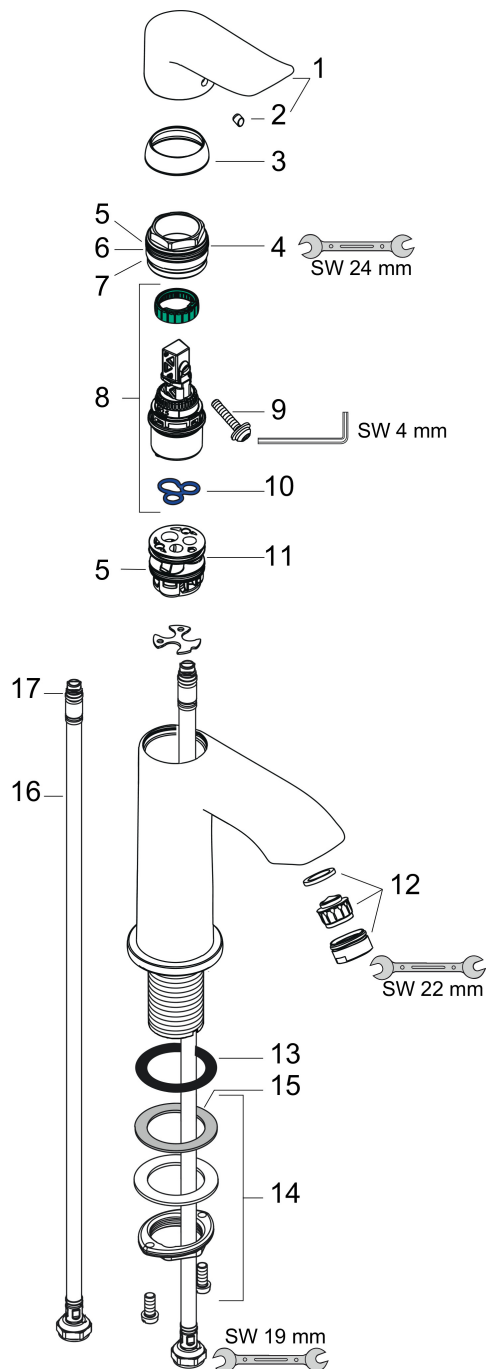

Merk	hansgrohe
Artikelnaam	Metris ééngreeps fonteinmengkraan 100 zonder afvoer
Art.nr.	31186000
Oppervlakte	chrom
Netto prijs	265,82 EUR

Product foto

Maat tekeningen

Kenmerken

- ComfortZone: 100
- voorsprong uitloop 89 mm
- uitloophoogte: 93 mm
- greepvariant: rechte greep
- vaste uitloop
- straalsoort: normale straal
- maximale doorstroomhoeveelheid bij 3 bar: 5 l/min
- keramisch kardoes
- EU taxonomie: max 6l/min - draagt substantieel bij aan duurzaamheid

Technologie

Certificaat

Merk hansgrohe
 Artikelnaam **Metris** ééngreeps fonteinmengkraan 100 zonder afvoer
 Art.nr. 31186000
 Oppervlakte chroom
 Netto prijs 265,82 EUR

Stroomschema

Merk	hansgrohe
Artikelnaam	Metris ééngreeps fonteinmengkraan 100 zonder afvoer
Art.nr.	31186000
Oppervlakte	chrom
Netto prijs	265,82 EUR

Explosietekening voor bouwjaar: >04/17

Merk	hansgrohe
Artikelnaam	Metris ééngreeps fonteinmengkraan 100 zonder afvoer
Art.nr.	31186000
Oppervlakte	chrom
Netto prijs	265,82 EUR

Onderdelen voor bouwjaar: >04/17

Pos	Beschrijving	Art.nr.	Prijs
1	greep	95520000	32,70
2	greepstop	96338000	3,00
3	afdekkap	98863000	40,60
4	moer	98864000	32,70
5	O-ring 23x2	98398000	3,00
6	O-ring 27x1,5	92527000	7,70
7	O-ring 25x1,5	98146000	4,80
8	kardoes compl.	97685000	52,00
9	borgschroef	95140000	4,80
10	dichting	98865000	25,70
11	kardoesadapter	98866000	25,70
12	perlator M24x1 (5 l/min)	13185000	15,44
13	vlakdichting	98749000	4,80
14	schachtbevestigingsset compl. (Ø 32)	13961000	20,40
15	stelring	97548000	3,00
16	aansluitslang 450 mm M8x0,75 G3/8	97206000	25,70
17	O-ring 6,6x1,6	93019000	3,00
a	schachtverlenging	13898000	64,30