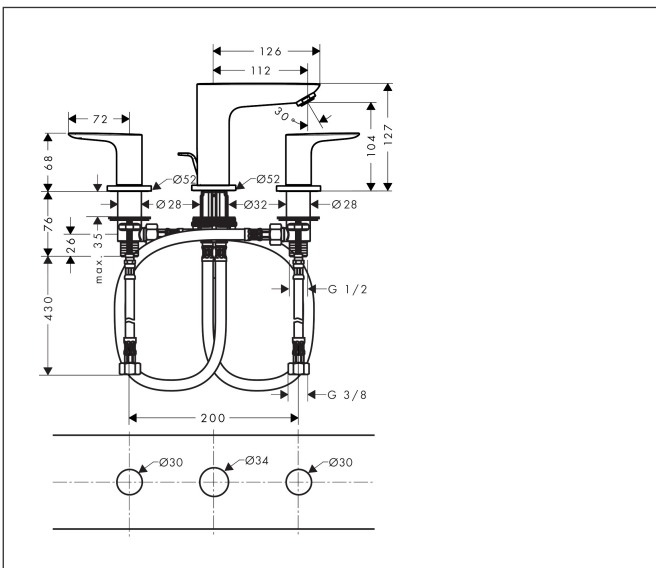

Merk	hansgrohe
Artikelnaam	Talis E 3-gats wastafelkraan met trekwaste
Art.nr.	71733000
Oppervlakte	chrom
Netto prijs	339,94 EUR

Product foto

Maat tekeningen

Kenmerken

- ComfortZone: 150
- voorsprong uitloop 112 mm
- uitloophoogte: 104 mm
- greepvariant: rechte greep
- vaste uitloop
- maximale doorstroomhoeveelheid bij 3 bar: 5 l/min
- keramische kranen warm/koud 90°
- pop-up afvoergarnituur G 1 1/4
- materiaal afvoergarnituur: metaal
- EU taxonomie: max 6l/min - draagt substantieel bij aan duurzaamheid

Technologie

Certificaat

Merk hansgrohe
 Artikelnaam **Talis E** 3-gats wastafelkraan met trekwaste
 Art.nr. 71733000
 Oppervlakte chroom
 Netto prijs 339,94 EUR

Stroomschema

Merk	hansgrohe
Artikelnaam	Talis E 3-gats wastafelkraan met trekwaste
Art.nr.	71733000
Oppervlakte	chrom
Netto prijs	339,94 EUR

Onderdelen voor bouwjaar: >01/16

Pos	Beschrijving	Art.nr.	Prijs
1	uitloop compl.	92785000	113,70
2	perlator M24x1 (5 l/min)	13185000	15,44
3	O-ring 18x2,5	98139000	3,00
4	rozet Ø 53 mm	95272000	52,00
5	O-ring	92768000	4,80
6	O-ring 11x2	98127000	3,00
7	schachtbevestigingsset compl. (Ø 32)	13961000	20,40
8	stelring	97548000	3,00
9	aansluitslang 450 mm M8x0,75 G3/8	97206000	25,70
10	O-ring 7x1,5	98422000	3,00
11	dichtingsset	95581000	4,80
12	greep	92779000	52,00
13	greepadapter m. schroef	94184000	4,80
14	kleurringset, koud / warm	95819000	10,40
15	rozet Ø 52 mm	97285000	40,60
16	moer	92854000	16,60
17	O-Ring 32x2,5	96364000	20,40
18	bovendeel links sluitend	94008000	32,70
19	bovendeel rechts sluitend	94009000	32,70
20	aansluitslang 450 mm M10x1 G3/8	96507000	32,70
21	O-ring 8x1,75	97827000	3,00
22	trekstang	96657000	10,40
a	afvoergarnituur	94139000	71,40
b	schachtverlenging	13898000	64,30