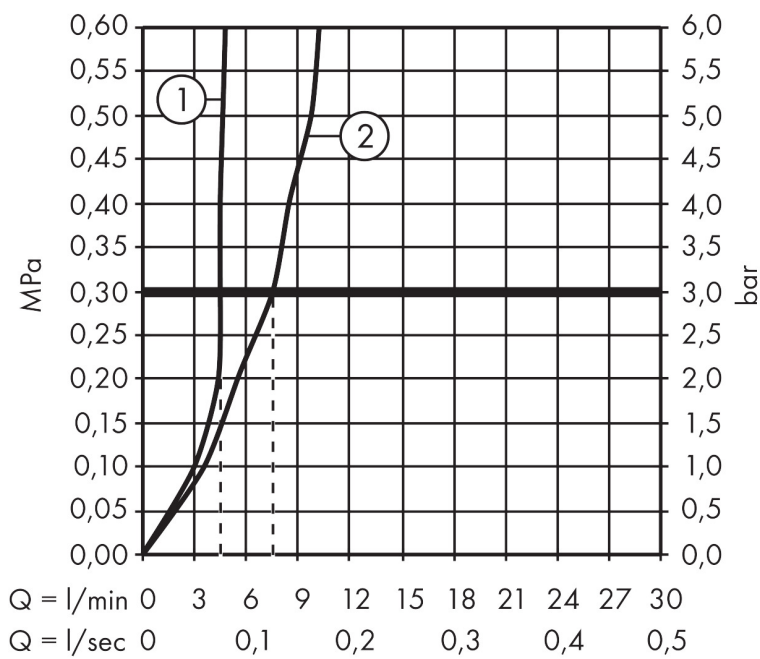

Merk	hansgrohe
Artikelnaam	Talis E 3-gats wastafelkraan met trekwaste
Art.nr.	71733000
Oppervlakte	chrom
Netto prijs	339,94 EUR

Product foto

Maat tekeningen

Kenmerken

- ComfortZone: 150
- voorsprong uitloop 112 mm
- uitloophoogte: 104 mm
- greepvariant: rechte greep
- vaste uitloop
- maximale doorstroomhoeveelheid bij 3 bar: 5 l/min
- keramische kranen warm/koud 90°
- pop-up afvoergarnituur G 1 1/4
- materiaal afvoergarnituur: metaal
- EU taxonomie: max 6l/min - draagt substantieel bij aan duurzaamheid

Technologie

Certificaat

Merk hansgrohe
 Artikelnaam **Talis E** 3-gats wastafelkraan met trekwaste
 Art.nr. 71733000
 Oppervlakte chroom
 Netto prijs 339,94 EUR

Stroomschema

Merk	hansgrohe
Artikelnaam	Talis E 3-gats wastafelkraan met trekwaste
Art.nr.	71733000
Oppervlakte	chrom
Netto prijs	339,94 EUR

Onderdelen voor bouwjaar: >01/16

Pos	Beschrijving	Art.nr.	Prijs
1	uitloop compl.	92785000	113,70
2	perlator M24x1 (5 l/min)	13185000	15,44
3	O-ring 18x2,5	98139000	3,00
4	rozet Ø 53 mm	95272000	52,00
5	O-ring	92768000	4,80
6	O-ring 11x2	98127000	3,00
7	schachtbevestigingsset compl. (Ø 32)	13961000	20,40
8	stelring	97548000	3,00
9	aansluitslang 450 mm M8x0,75 G3/8	97206000	25,70
10	O-ring 7x1,5	98422000	3,00
11	dichtingsset	95581000	4,80
12	greep	92779000	52,00
13	greepadapter m. schroef	94184000	4,80
14	kleurringset, koud / warm	95819000	10,40
15	rozet Ø 52 mm	97285000	40,60
16	moer	92854000	16,60
17	O-Ring 32x2,5	96364000	20,40
18	bovendeel links sluitend	94008000	32,70
19	bovendeel rechts sluitend	94009000	32,70
20	aansluitslang 450 mm M10x1 G3/8	96507000	32,70
21	O-ring 8x1,75	97827000	3,00
22	trekstang	96657000	10,40
a	afvoergarnituur	94139000	71,40
b	schachtverlenging	13898000	64,30