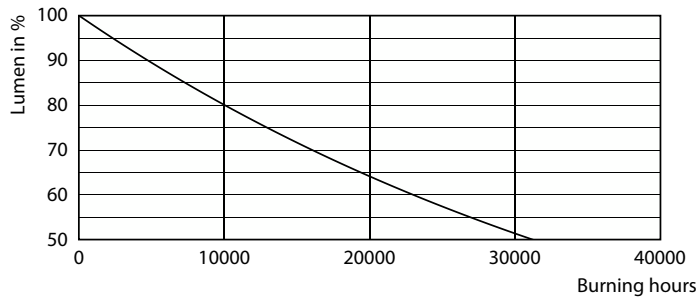

Levensduur

Lumen Maintenance Diagram - CorePro LEDLusterND6.5-60W P45 E14840FRG