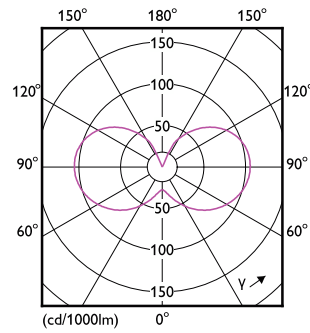

Light Distribution Diagram - CorePro LEDLusterND6.5-60W P45 E14840FRG