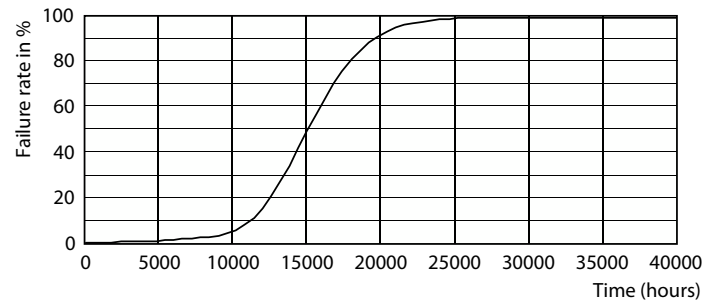

Life Expectancy Diagram