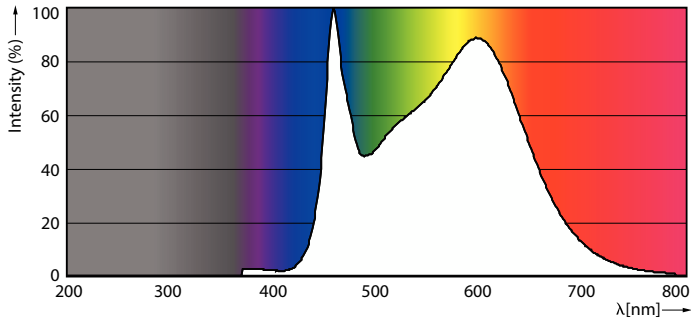

CorePro LED kaars- en kogellampen - Glas

Fotometrische gegevens

Spectral Power Distribution Colour - CorePro LEDLusterND6.5-60W P45 E14840FRG