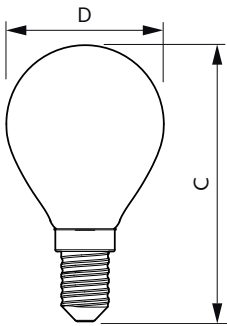

CorePro LED kaars- en kogellampen - Glas

Arbeidsfactor	0,55
Spanning (nom.)	220-240 V

Operationele temperatuur

T-behuizing maximaal (nom.)	55 °C

Dimbaarheid en regelsystemen

Dimbaar	Nee

Eigenschappen behuizing en afmetingen

Lampafwerking	Mat
Lampmateriaal	Glas
Lampvorm	P45
Nettogewicht (per stuk)	0,014 kg

Keurmerken en classificaties

Energie-efficiëntieklasse	E
Energieverbruik kWh/1.000 uur	7 kWh
EPREL-registratienummer	1825185
CE-markering	Ja
Conform EU RoHS-richtlijn	Ja
EyeComfort	Ja
Flikkerwaarde (PstLM)	1

Stroboscoopeffectwaarde (SVM)	0,4
Bereik omgevingstemperatuur	-20 tot +45 °C

Toepassingsomstandigheden

kan dit worden gebruikt in gesloten armaturen	No
Draadloze technologie	Niet van toepassing

Productgegevens

Productnaam voor bestelling	CorePro LEDLusterND6.5-60W P45 E14840FRG
Volledige productnaam	CorePro LEDLusterND6.5-60W P45 E14840FRG
Full EOC	871951434762500
Bestelcode	8719514347625
Materiaalnr. (12NC)	929002028892
Lokale code	34762500
Numerator - Aantal per pak	1
EAN/UPC - product/behuizing	8719514347625
Numerator - Dozen per buitendoos	10
EAN/UPC - Case	8719514347632

Maatschets

Product	D	C
CorePro LEDLusterND6.5-60W P45 E14840FRG	45 mm	80 mm