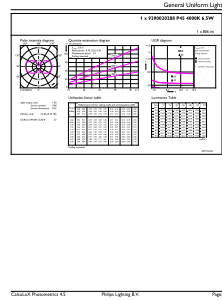

Maatschets

Product	D	C
CorePro LEDLusterND6.5-60W P45 E14840FRG	45 mm	80 mm

CorePro LED kaars- en kogellampen - Glas

Fotometrische gegevens

Spectral Power Distribution Colour - CorePro LEDLusterND6.5-60W P45 E14840FRG