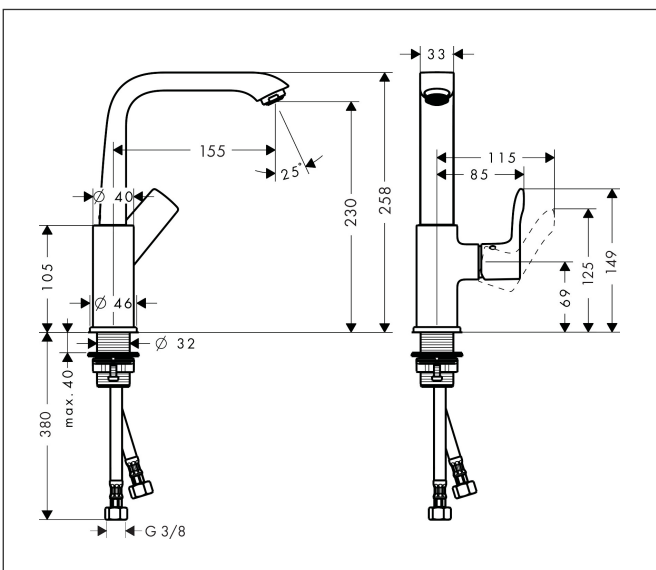

Merk	hansgrohe
Artikelnaam	Metris ééngreeps wastafelmengkraan 230 draaibare uitloop en PushOpen afvoerplug
Art.nr.	31187000
Oppervlakte	chrom
Netto prijs	384,88 EUR

Product foto

Maat tekeningen

Kenmerken

- ComfortZone: 230
- voorsprong uitloop 155 mm
- uitloophoogte: 230 mm
- greepvariant: rechte greep
- met draaibare uitloop
- draaibereik met draaibare uitloop van 120° voor meer bewegingsvrijheid
- straalsoort: normale straal
- maximale doorstroomhoeveelheid bij 3 bar: 5 l/min
- keramisch kardoes
- push-open afvoergarnituur G 1¼
- materiaal afvoergarnituur: metaal
- de greep bevindt zich onderaan aan de zijkant van de kraan (niet geschikt voor waskommen)
- EU taxonomie: max 6l/min - draagt substantieel bij aan duurzaamheid

Technologie

Certificaat

Merk hansgrohe
 Artikelnaam **Metris** ééngreeps wastafelmengkraan 230 draaibare uitloop en PushOpen afvoerplug
 Art.nr. 31187000
 Oppervlakte chroom
 Netto prijs 384,88 EUR

Stroomschema

Merk	hansgrohe
Artikelnaam	Metris ééngreeps wastafelmengkraan 230 draaibare uitloop en PushOpen afvoerplug
Art.nr.	31187000
Oppervlakte	chrom
Netto prijs	384,88 EUR

Onderdelen voor bouwjaar: >01/11

Pos	Beschrijving	Art.nr.	Prijs
1	greep	95761000	40,60
2	greepstop	96338000	3,00
3	afdekkap	95493000	16,60
4	moer	95178000	32,70
5	kardoes compl.	97685000	52,00
6	borgschroef	95140000	4,80
7	dichting	98865000	25,70
8	uitloop compl.	95974000	227,60
9	perlator M24x1 (5 l/min)	13185000	15,44
10	dichtingsset	92646000	16,60
11	schroef	97662000	7,70
12	O-Ring 14x2,5	98189000	3,00
13	axialring	97558000	3,00
14	rozet Ø 46 mm	95268000	20,40
15	vlakdichting	98749000	4,80
16	schachtbevestigingsset compl. (Ø 32)	13961000	20,40
17	stelring	97548000	3,00
18	aansluitslang 450 mm M8x0,75 G3/8	97206000	25,70
19	O-ring 7x1,5	98422000	3,00
a	schachtverlenging	13898000	64,30
b	Afvoerplug Push-Open	50100000	59,56