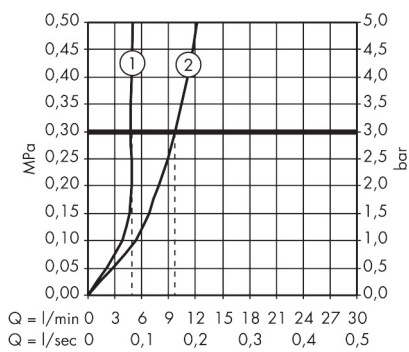

- ComfortZone: 230
- voorsprong uitloop 155 mm
- uitloophoogte: 230 mm
- greepvariant: rechte greep
- met draaibare uitloop
- draaibereik met draaibare uitloop van 120° voor meer bewegingsvrijheid
- straalsoort: normale straal
- maximale doorstroomhoeveelheid bij 3 bar: 5 l/min
- keramisch kardoes
- push-open afvoergarnituur G 1¼
- materiaal afvoergarnituur: metaal
- de greep bevindt zich onderaan aan de zijkant van de kraan (niet geschikt voor waskommen)
- EU taxonomie: max 6l/min - draagt substantieel bij aan duurzaamheid

Technologie

Certificaat

Merk hansgrohe
 Artikelnaam **Metris** ééngreeps wastafelmengkraan 230 draaibare uitloop en PushOpen afvoerplug
 Art.nr. 31187000
 Oppervlakte chroom
 Netto prijs 384,88 EUR

Stroomschema

Merk	hansgrohe
Artikelnaam	Metris ééngreeps wastafelmengkraan 230 draaibare uitloop en PushOpen afvoerplug
Art.nr.	31187000
Oppervlakte	chrom
Netto prijs	384,88 EUR

Onderdelen voor bouwjaar: >01/11

Pos	Beschrijving	Art.nr.	Prijs
1	greep	95761000	40,60
2	greepstop	96338000	3,00
3	afdekkap	95493000	16,60
4	moer	95178000	32,70
5	kardoes compl.	97685000	52,00
6	borgschroef	95140000	4,80
7	dichting	98865000	25,70
8	uitloop compl.	95974000	227,60
9	perlator M24x1 (5 l/min)	13185000	15,44
10	dichtingsset	92646000	16,60
11	schroef	97662000	7,70
12	O-Ring 14x2,5	98189000	3,00
13	axialring	97558000	3,00
14	rozet Ø 46 mm	95268000	20,40
15	vlakdichting	98749000	4,80
16	schachtbevestigingsset compl. (Ø 32)	13961000	20,40
17	stelring	97548000	3,00
18	aansluitslang 450 mm M8x0,75 G3/8	97206000	25,70
19	O-ring 7x1,5	98422000	3,00
a	schachtverlenging	13898000	64,30
b	Afvoerplug Push-Open	50100000	59,56