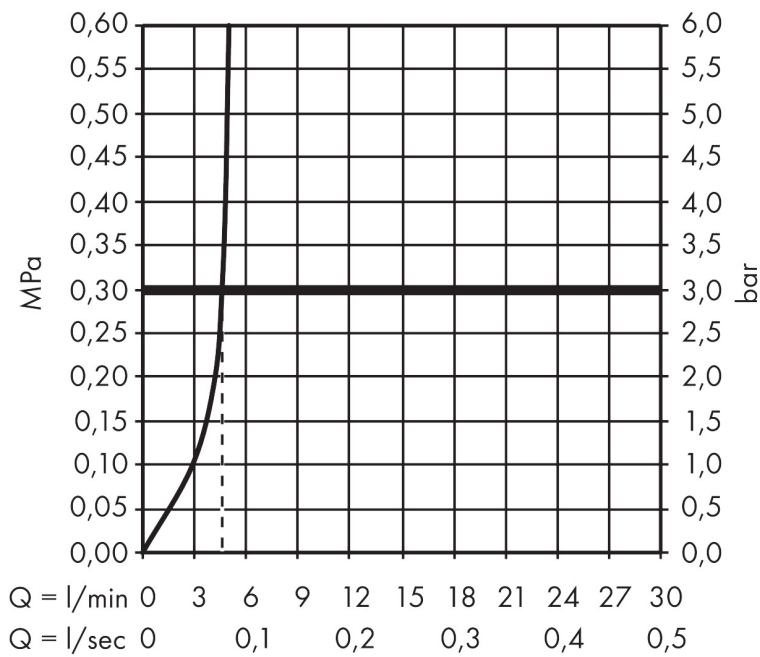

- ComfortZone: 230
- voorsprong uitloop 165 mm
- uitloophoogte: 226 mm
- greepvariant: rechte greep
- met draaibare uitloop
- draaibereik met draaibare uitloop van 120° voor meer bewegingsvrijheid
- straalsoort: normale straal
- maximale doorstroomhoeveelheid bij 3 bar: 5 l/min
- keramisch kardoes
- push-open afvoergarnituur G 1¼
- materiaal afvoergarnituur: metaal
- de greep bevindt zich onderaan aan de zijkant van de kraan (niet geschikt voor waskommen)
- EU taxonomie: max 6l/min - draagt substantieel bij aan duurzaamheid

Maat tekeningen

Technologie

Certificaat

Merk hansgrohe
 Artikelnaam **Metropol** ééngreeps wastafelmengkraan 230 met rechte greep en PushOpen afvoerplug
 Art.nr. 32511340
 Oppervlakte Brushed Black Chrome
 Netto prijs 724,00 EUR

Stroomschema

Merk	hansgrohe
Artikelnaam	Metropol ééngreeps wastafelmengkraan 230 met rechte greep en PushOpen afvoerplug
Art.nr.	32511340
Oppervlakte	Brushed Black Chrome
Netto prijs	724,00 EUR

Explosietekening voor bouwjaar: >07/21