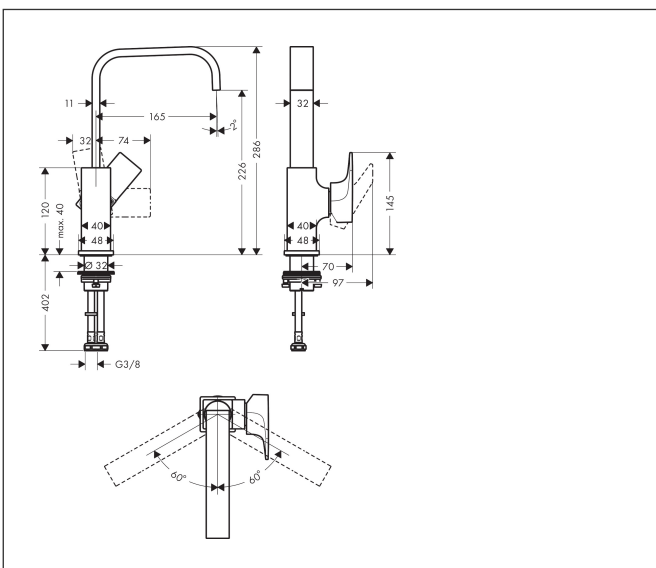

- ComfortZone: 230
- voorsprong uitloop 165 mm
- uitloophoogte: 226 mm
- greepvariant: rechte greep
- met draaibare uitloop
- draaibereik met draaibare uitloop van 120° voor meer bewegingsvrijheid
- straalsoort: normale straal
- maximale doorstroomhoeveelheid bij 3 bar: 5 l/min
- keramisch kardoes
- push-open afvoergarnituur G 1¼
- materiaal afvoergarnituur: metaal
- de greep bevindt zich onderaan aan de zijkant van de kraan (niet geschikt voor waskommen)
- EU taxonomie: max 6l/min - draagt substantieel bij aan duurzaamheid

Maat tekeningen

Technologie

Certificaat

Merk hansgrohe
 Artikelnaam **Metropol** ééngreeps wastafelmengkraan 230 met rechte greep en PushOpen afvoerplug
 Art.nr. 32511340
 Oppervlakte Brushed Black Chrome
 Netto prijs 724,00 EUR

Stroomschema

Merk	hansgrohe
Artikelnaam	Metropol ééngreeps wastafelmengkraan 230 met rechte greep en PushOpen afvoerplug
Art.nr.	32511340
Oppervlakte	Brushed Black Chrome
Netto prijs	724,00 EUR

Explosietekening voor bouwjaar: >07/21

Merk	hansgrohe
Artikelnaam	Metropol ééngreeps wastafelmengkraan 230 met rechte greep en PushOpen afvoerplug
Art.nr.	32511340
Oppervlakte	Brushed Black Chrome
Netto prijs	724,00 EUR

Onderdelen voor bouwjaar: >07/21