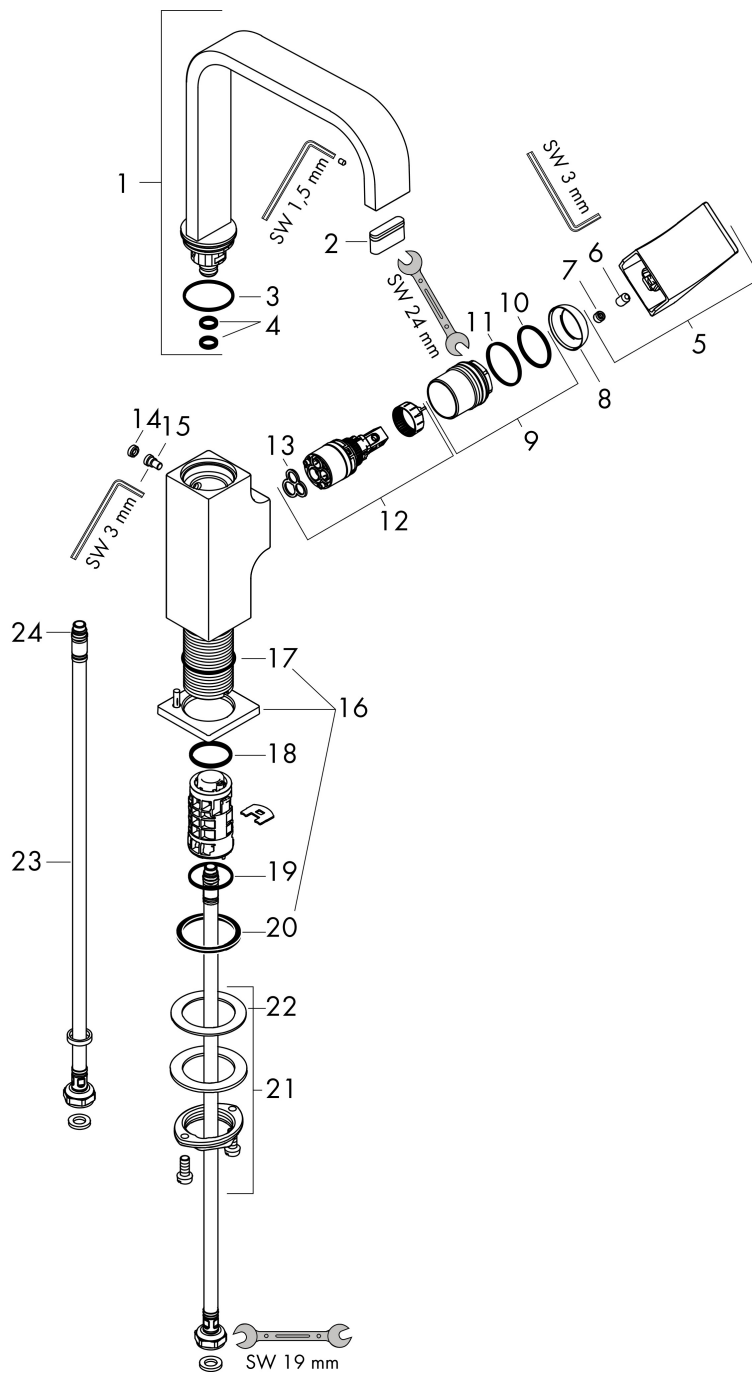

- ComfortZone: 230
- voorsprong uitloop 165 mm
- uitloophoogte: 226 mm
- greepvariant: rechte greep
- met draaibare uitloop
- draaibereik met draaibare uitloop van 120° voor meer bewegingsvrijheid
- straalsoort: normale straal
- maximale doorstroomhoeveelheid bij 3 bar: 5 l/min
- keramisch kardoes
- push-open afvoergarnituur G 1¼
- materiaal afvoergarnituur: metaal
- de greep bevindt zich onderaan aan de zijkant van de kraan (niet geschikt voor waskommen)
- EU taxonomie: max 6l/min - draagt substantieel bij aan duurzaamheid

Maat tekeningen

Technologie

Certificaat

Merk hansgrohe
 Artikelnaam **Metropol** ééngreeps wastafelmengkraan 230 met rechte greep en PushOpen afvoerplug
 Art.nr. 32511340
 Oppervlakte Brushed Black Chrome
 Netto prijs 724,00 EUR

Stroomschema

Merk	hansgrohe
Artikelnaam	Metropol ééngreeps wastafelmengkraan 230 met rechte greep en PushOpen afvoerplug
Art.nr.	32511340
Oppervlakte	Brushed Black Chrome
Netto prijs	724,00 EUR

Explosietekening voor bouwjaar: >07/21

Merk	hansgrohe
Artikelnaam	Metropol ééngreeps wastafelmengkraan 230 met rechte greep en PushOpen afvoerplug
Art.nr.	32511340
Oppervlakte	Brushed Black Chrome
Netto prijs	724,00 EUR

Onderdelen voor bouwjaar: >07/21