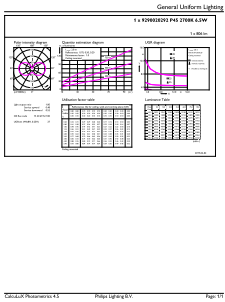

Maatschets

Product	D	C
CorePro LEDLusterND6.5-60W P45 E27827FRG	45 mm	78 mm

CorePro LED kaars- en kogellampen - Glas

Fotometrische gegevens

General uniform lighting - CorePro LEDLusterND6.5-60W P45 E27827FRG