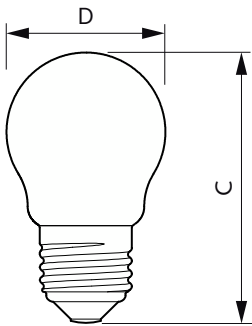

Product gegevens

Algemene informatie		Lichtrendement (gespec.) (nom.)	
Lampvoet	E27	Lichtrendement (gespec.) (nom.)	124,00 lm/W
Nominale levensduur	15.000 hr	Kleurconsistentie	<6
Schakelcyclus	20.000	Kleurweergave-index (CRI)	80
Lamptype	LEDbulb	LLMF bij einde nominale levensduur (nom.)	70 %
Meetreferentie van lichtstroom	Sphere	Photobiological safety according to EN 62471	RG1
Garantieperiode	2 jaar	Bedrijfs- en elektrische gegevens	
Gegevens lichttechniek		Ingangsfrequentie	50 to 60 Hz
Kleurcode	827 [CCT of 2700K]	Ingangsfrequentie	50 tot 60 Hz
Bundelhoek (nom.)	300 graden	Energieverbruik	6,5 W
Lichtstroom	806 lm	Lampstroom (nom.)	50 mA
Kleuraanduiding	Warm wit (WW)	Overeenkomstig vermogen	60 W
Gecorreleerde kleurtemperatuur (nom.)	2700 K	Opstarttijd (nom.)	0,5 s
		Opwarmtijd tot 60% licht	0,5 s

CorePro LED kaars- en kogellampen - Glas

Arbeidsfactor	0.55
Spanning (nom.)	220-240 V
Operationele temperatuur	
T-behuizing maximaal (nom.)	55 °C
Dimbaarheid en regelsystemen	
Dimbaar	Nee
Eigenschappen behuizing en afmetingen	
Lampafwerking	Mat
Lampmateriaal	Glas
Lampvorm	P45
Nettogewicht (per stuk)	0.014 kg
Keurmerken en classificaties	
Energie-efficiëntieklasse	E
Energieverbruik kWh/1.000 uur	7 kWh
EPREL-registratienummer	1825190
CE-markering	Ja
Conform EU RoHS-richtlijn	Ja
EyeComfort	Ja
Flikkerwaarde (PstLM)	1

Maatschets

Product	D	C
CorePro LEDLusterND6.5-60W P45 E27827FRG	45 mm	78 mm

CorePro LED kaars- en kogellampen - Glas

Fotometrische gegevens

General uniform lighting - CorePro LEDLusterND6.5-60W P45 E27827FRG