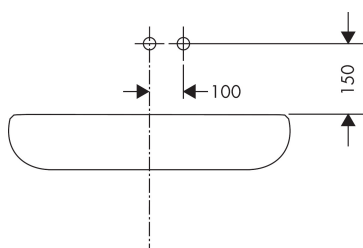

Product foto

Kenmerken

- voorsprong uitloop 221 mm
- greepvariant: Met pingreep
- vaste uitloop
- straalsoort: laminaire straal
- maximale doorstroomhoeveelheid bij 3 bar: 5 l/min
- keramisch kardoos
- zonder wastegarnituur, met afvoerplug (art.nr. 50001)
- de greep kan rechts of links worden geplaatst, afhankelijk van de montage van het inbouwdeel
- EU taxonomie: max 6l/min - draagt substantieel bij aan duurzaamheid

Benodigde onderdelen

Product foto	Artikelnaam	Art.nr.	Prijs
	AXOR Inbouwdeel ééngreeps wastafelmengkraan wandmontage	13623180	244,65

Merk AXOR
 Artikelnaam **AXOR Citterio E** ééngreeps wastafelmengkraan afbouwdeel voor wandmontage met pingreep, rozetten, voorsprong 221 mm en PushOpen afvoerplug
 Art.nr. 36106000
 Oppervlakte chroom
 Netto prijs 693,21 EUR

Installatievoorbeelden

i Afmetingen kunnen variëren vanwege keramische toleranties die verband houden met het productieproces.

Merk	AXOR
Artikelnaam	AXOR Citterio E ééngreeps wastafelmengkraan afbouwdeel voor wandmontage met pingreep, rozetten, voorsprong 221 mm en PushOpen afvoerplug
Art.nr.	36106000
Oppervlakte	chromium
Netto prijs	693,21 EUR