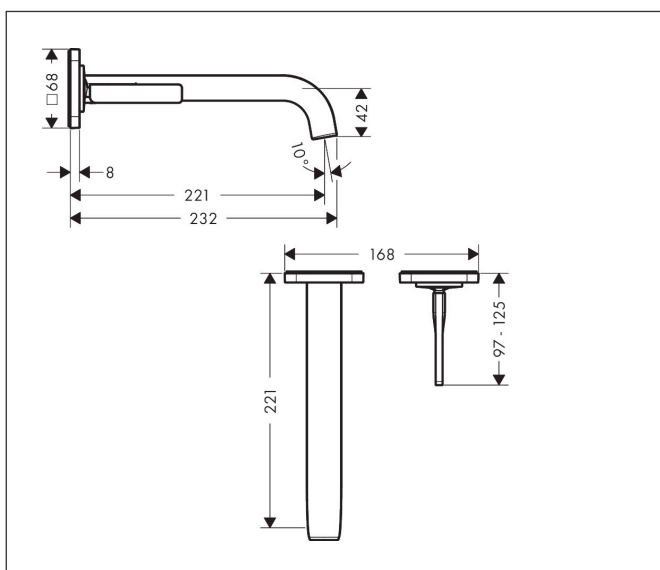

Merk	AXOR
Artikelnaam	AXOR Citterio E ééngreeps wastafelmengkraan afbouwdeel voor wandmontage met pingreep, rozetten, voorsprong 221 mm en PushOpen afvoerplug
Art.nr.	36106000
Oppervlakte	chrom
Netto prijs	693,21 EUR

Product foto

Kenmerken

- voorsprong uitloop 221 mm
- greepvariant: Met pingreep
- vaste uitloop
- straalsoort: laminaire straal
- maximale doorstroomhoeveelheid bij 3 bar: 5 l/min
- keramisch kardoos
- zonder wastegarnituur, met afvoerplug (art.nr. 50001)
- de greep kan rechts of links worden geplaatst, afhankelijk van de montage van het inbouwdeel
- EU taxonomie: max 6l/min - draagt substantieel bij aan duurzaamheid

Maat tekeningen

Technologie

Certificaat

Merk	AXOR
Artikelnaam	AXOR Citterio E ééngreeps wastafelmengkraan afbouwdeel voor wandmontage met pingreep, rozetten, voorsprong 221 mm en PushOpen afvoerplug
Art.nr.	36106000
Oppervlakte	chrom
Netto prijs	693,21 EUR

Installatievoorbeelden

i Afmetingen kunnen variëren vanwege keramische toleranties die verband houden met het productieproces.

Merk	AXOR
Artikelnaam	AXOR Citterio E ééngreeps wastafelmengkraan afbouwdeel voor wandmontage met pingreep, rozetten, voorsprong 221 mm en PushOpen afvoerplug
Art.nr.	36106000
Oppervlakte	chromium
Netto prijs	693,21 EUR