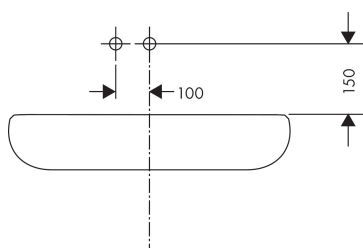

Product foto

Kenmerken

- voorsprong uitloop 221 mm
- greepvariant: Met pingreep
- vaste uitloop
- straalsoort: laminaire straal
- maximale doorstroomhoeveelheid bij 3 bar: 5 l/min
- keramisch kardoos
- zonder wastegarnituur, met afvoerplug (art.nr. 50001)
- de greep kan rechts of links worden geplaatst, afhankelijk van de montage van het inbouwdeel
- EU taxonomie: max 6l/min - draagt substantieel bij aan duurzaamheid

Benodigde onderdelen

Product foto	Artikelnaam	Art.nr.	Prijs
	AXOR Inbouwdeel ééngreeps wastafelmengkraan wandmontage	13623180	244,65

Merk AXOR
 Artikelnaam **AXOR Citterio E** ééngreeps wastafelmengkraan afbouwdeel voor wandmontage met pingreep, rozetten, voorsprong 221 mm en PushOpen afvoerplug
 Art.nr. 36106000
 Oppervlakte chroom
 Netto prijs 693,21 EUR

Installatievoorbeelden

i Afmetingen kunnen variëren vanwege keramische toleranties die verband houden met het productieproces.

Merk	AXOR
Artikelnaam	AXOR Citterio E ééngreeps wastafelmengkraan afbouwdeel voor wandmontage met pingreep, rozetten, voorsprong 221 mm en PushOpen afvoerplug
Art.nr.	36106000
Oppervlakte	chromium
Netto prijs	693,21 EUR