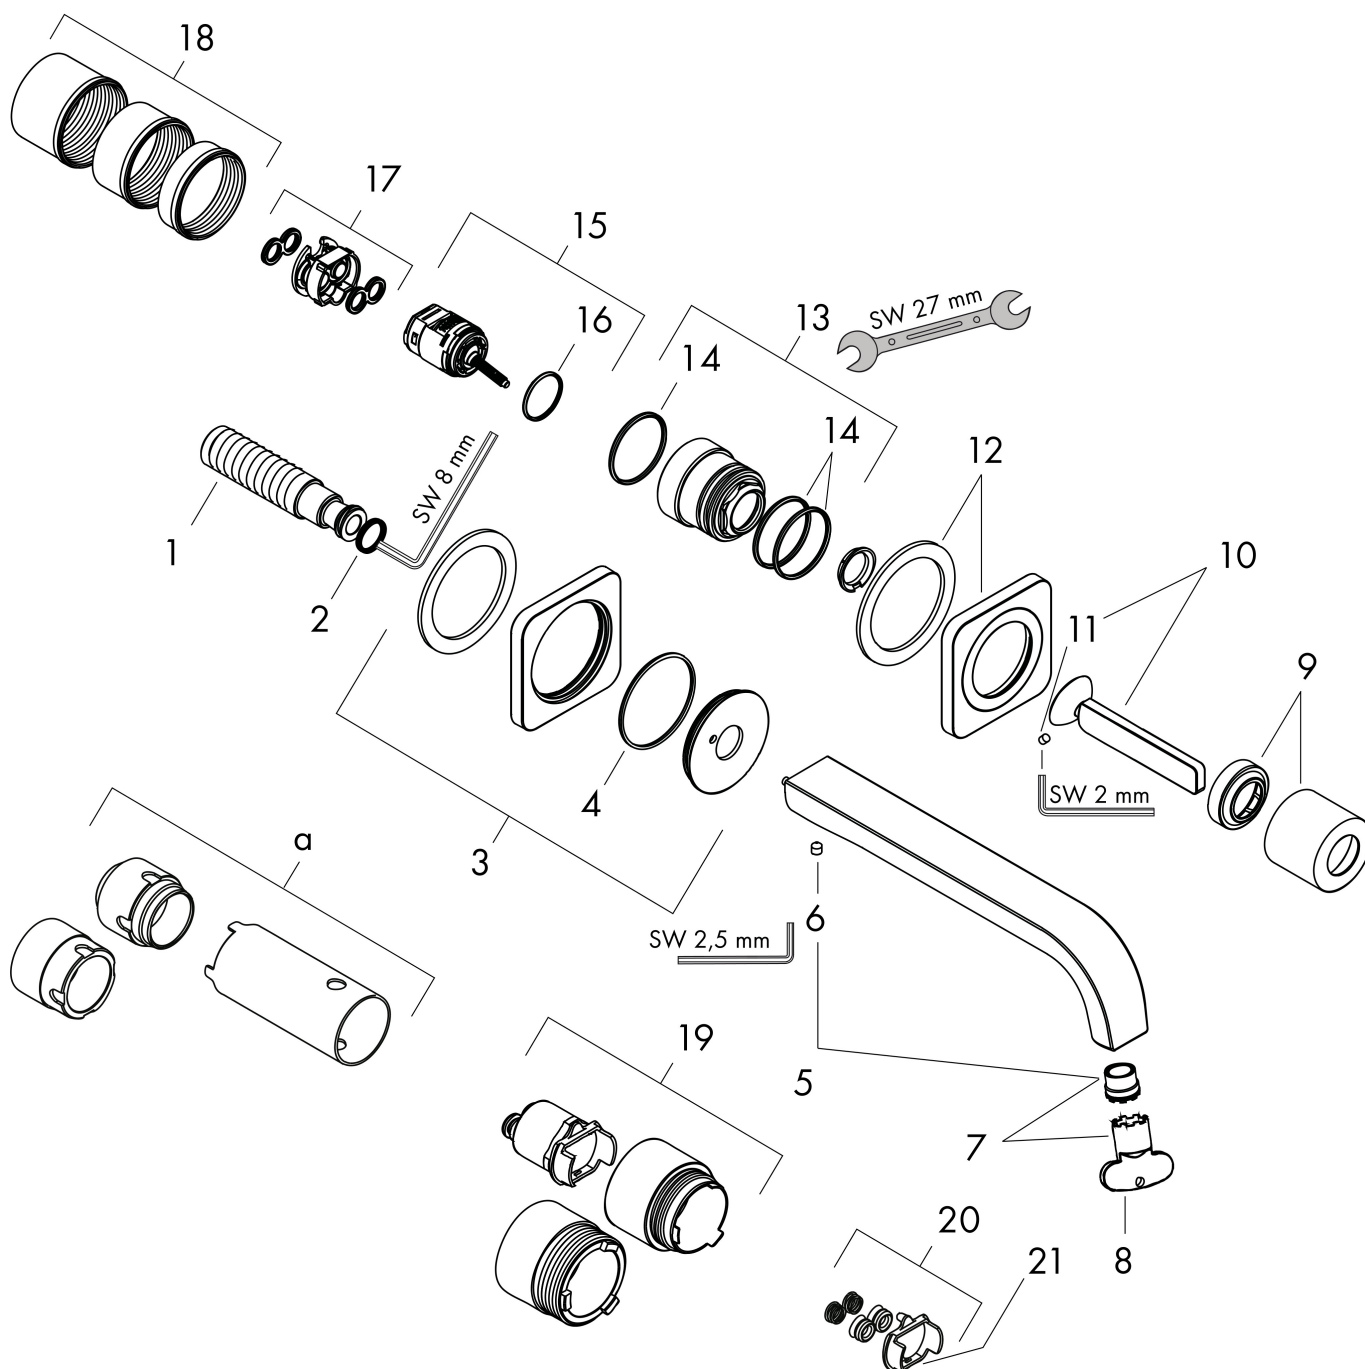

Product foto

Kenmerken

- voorsprong uitloop 221 mm
- greepvariant: Met pingreep
- vaste uitloop
- straalsoort: laminaire straal
- maximale doorstroomhoeveelheid bij 3 bar: 5 l/min
- keramisch kardoos
- zonder wastegarnituur, met afvoerplug (art.nr. 50001)
- de greep kan rechts of links worden geplaatst, afhankelijk van de montage van het inbouwdeel
- EU taxonomie: max 6l/min - draagt substantieel bij aan duurzaamheid

Stroomschema

Merk	AXOR
Artikelnaam	AXOR Citterio E ééngreeps wastafelmengkraan afbouwdeel voor wandmontage met pingreep, rozetten, voorsprong 221 mm en PushOpen afvoerplug
Art.nr.	36106000
Oppervlakte	chrom
Netto prijs	693,21 EUR

Installatievoorbeelden

i Afmetingen kunnen variëren vanwege keramische toleranties die verband houden met het productieproces.

Merk	AXOR
Artikelnaam	AXOR Citterio E ééngreeps wastafelmengkraan afbouwdeel voor wandmontage met pingreep, rozetten, voorsprong 221 mm en PushOpen afvoerplug
Art.nr.	36106000
Oppervlakte	chromium
Netto prijs	693,21 EUR

Explosietekening voor bouwjaar: >12/14

Merk	AXOR
Artikelnaam	AXOR Citterio E ééngreeps wastafelmengkraan afbouwdeel voor wandmontage met pingreep, rozetten, voorsprong 221 mm en PushOpen afvoerplug
Art.nr.	36106000
Oppervlakte	chrom
Netto prijs	693,21 EUR