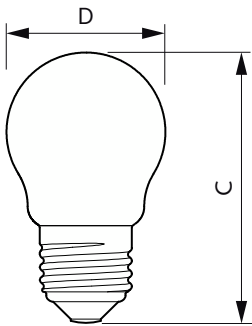

CorePro LED kaars- en kogellampen - Glas

Arbeidsfactor	0.55
Spanning (nom.)	220-240 V
Operationele temperatuur	
T-behuizing maximaal (nom.)	55 °C
Dimbaarheid en regelsystemen	
Dimbaar	Nee
Eigenschappen behuizing en afmetingen	
Lampafwerking	Mat
Lampmateriaal	Glas
Lampvorm	P45
Nettogewicht (per stuk)	0.014 kg
Keurmerken en classificaties	
Energie-efficiëntieklasse	E
Energieverbruik kWh/1.000 uur	7 kWh
EPREL-registratienummer	1825192
CE-markering	Ja
Conform EU RoHS-richtlijn	Ja
EyeComfort	Ja
Flikkerwaarde (PstLM)	1

Stroboscoopeffectwaarde (SVM)	0,4
Bereik omgevingstemperatuur	-20 tot +45 °C
Toepassingsomstandigheden	
kan dit worden gebruikt in gesloten armaturen	No
Draadloze technologie	Niet van toepassing
Productgegevens	
Productnaam voor bestelling	CorePro LEDLusterND6.5-60W P45 E27840FRG
Volledige productnaam	CorePro LEDLusterND6.5-60W P45 E27840FRG
Full EOC	871951434770000
Bestelcode	8719514347700
Materiaalnr. (12NC)	929002029392
Lokale code	34770000
Numerator - Aantal per pak	1
EAN/UPC - product/behuizing	8719514347700
Numerator - Dozen per buitendoos	10
EAN/UPC - Case	8719514347717

Maatschets

Product	D	C
CorePro LEDLusterND6.5-60W P45 E27840FRG	45 mm	78 mm