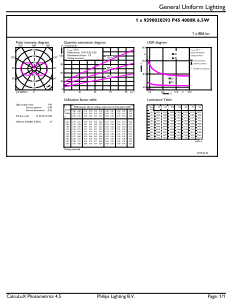

CorePro LED kaars- en kogellampen - Glas

Fotometrische gegevens

General uniform lighting - CorePro LEDLusterND6.5-60W P45 E27840FRG