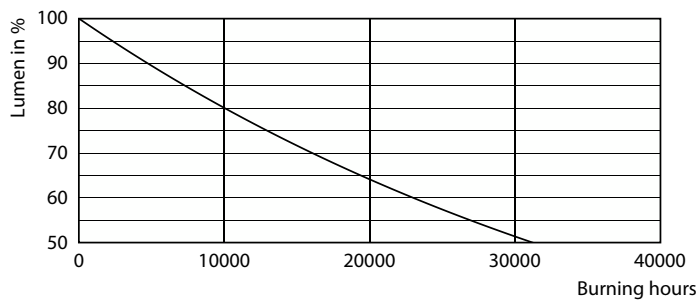

Levensduur

Lumen Maintenance Diagram - CorePro LEDLusterND6.5-60W P45 E27840FRG