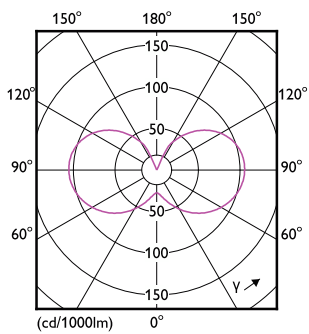

Light Distribution Diagram - CorePro LEDLusterND6.5-60W P45 E27840FRG